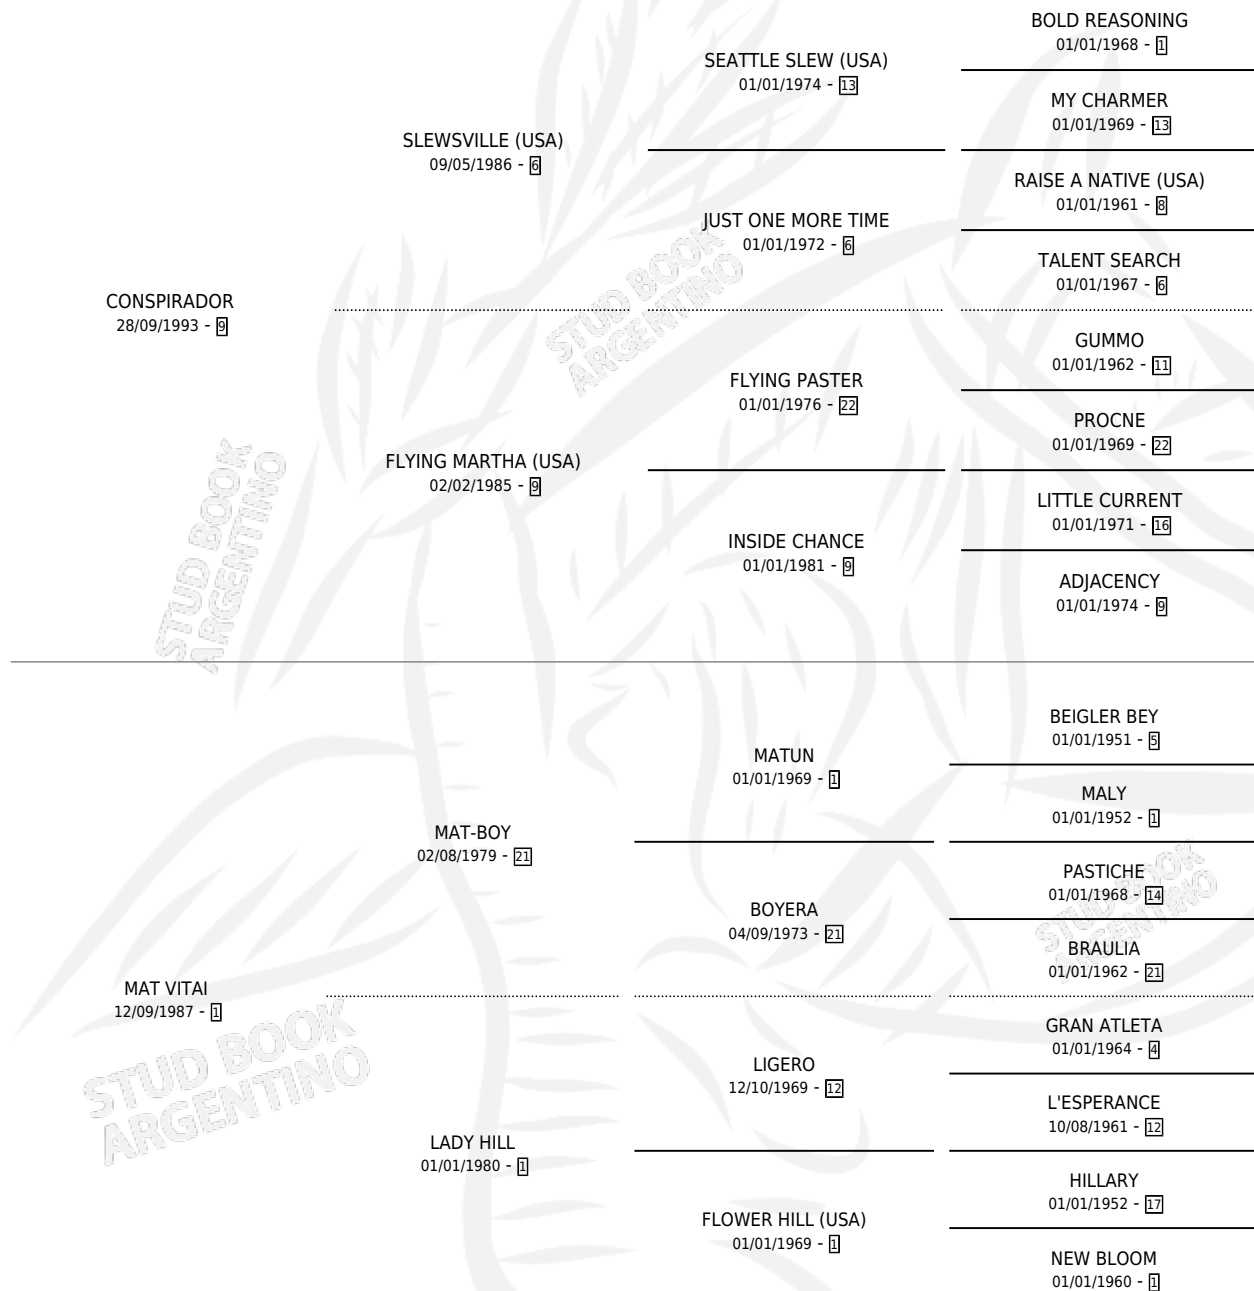

MARCELO BOY

por CONSPIRADOR y MAT VITAI por MAT-BOY

Argentina · Macho · Alazan · SP · 09/11/2001
Familia 1-j · Volumen 37

ESTADO

TIPIFICACIÓN SANGUÍNEA	✓
TIPIFICACIÓN POR ADN	X
PASAPORTE	X
IDENTIFICACIÓN POR MICROCHIP	X
REPRODUCTOR	X

Lugar de nacimiento: Lindor

Criador: Sin dato

PEDIGREE

MARCELO BOY

Datos oficiales del Stud Book Argentino

Documento generado el 06/05/2026

studbook.org.ar