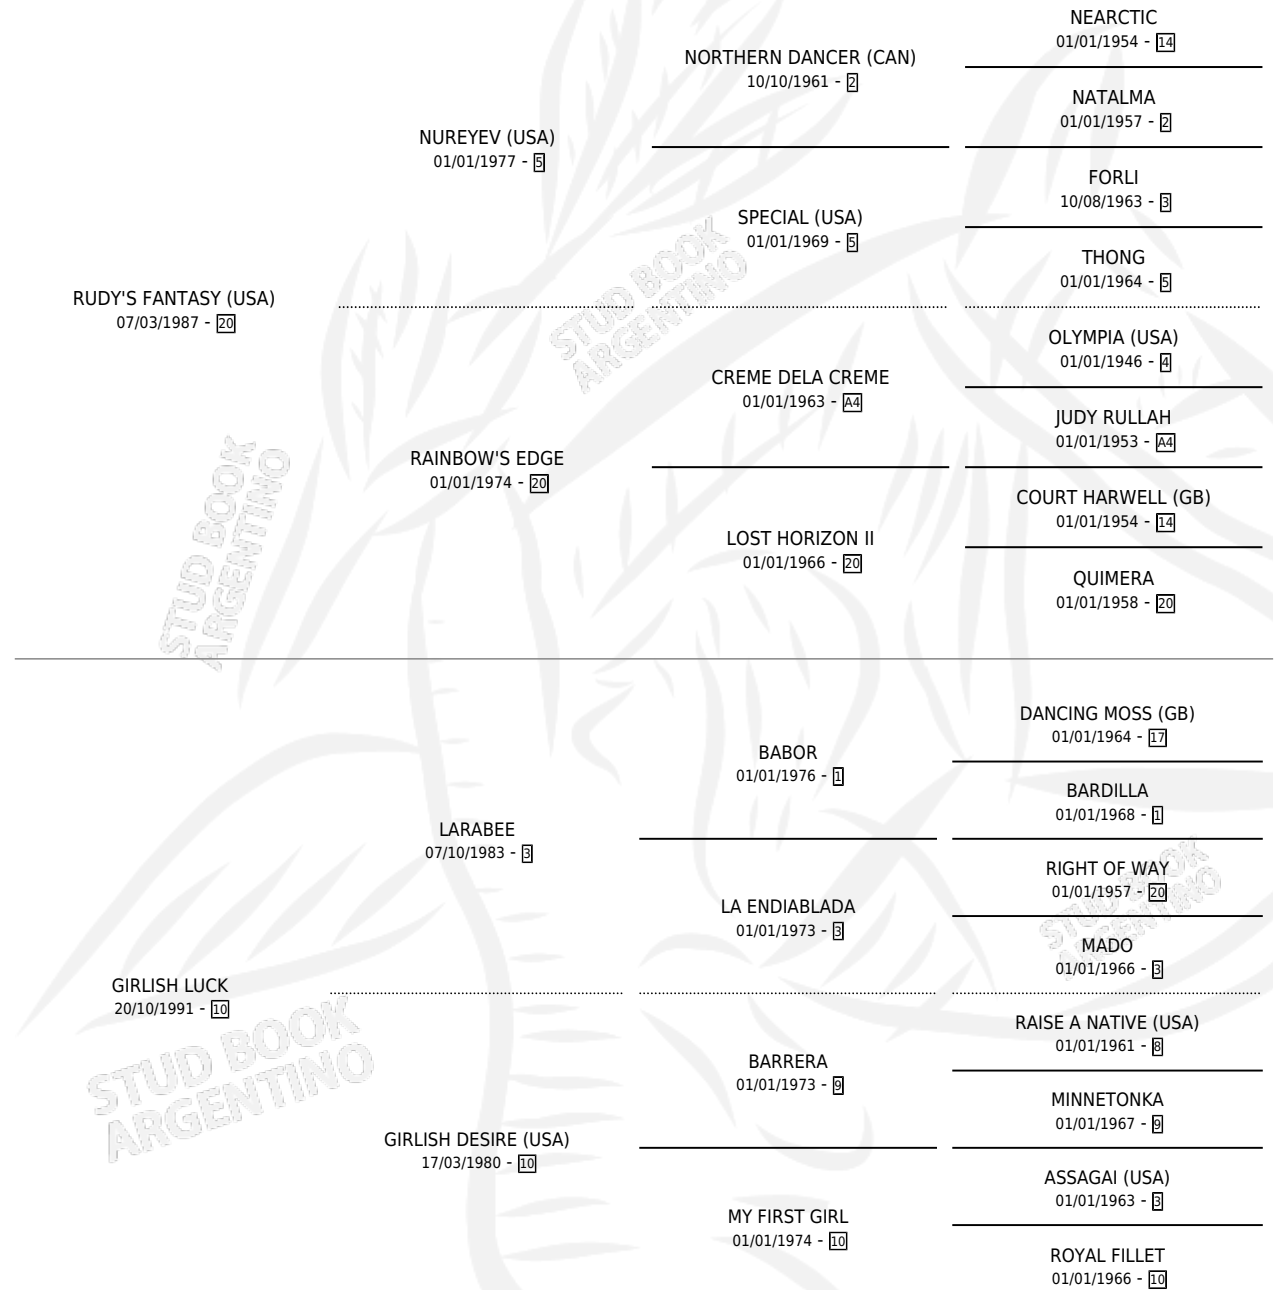

MISS VERA

por RUDY'S FANTASY (USA) y GIRLISH LUCK por LARABEE

Argentina · Hembra · Zaino Colorado · SP · 06/11/2001
Familia 10-c · Volumen 37

ESTADO

TIPIFICACIÓN SANGUÍNEA	✓
TIPIFICACIÓN POR ADN	✓
PASAPORTE	X
IDENTIFICACIÓN POR MICROCHIP	X
REPRODUCTOR	✓

Lugar de nacimiento: Lindor
Criador: Lindor

~

HIJOS

	MACHOS	HEMBRAS
4 NACIERON	4	0
2 CORRIERON	2	0

SIN ACTUACIONES

PEDIGREE

S

mientos 4 / Efectividad 66.67%