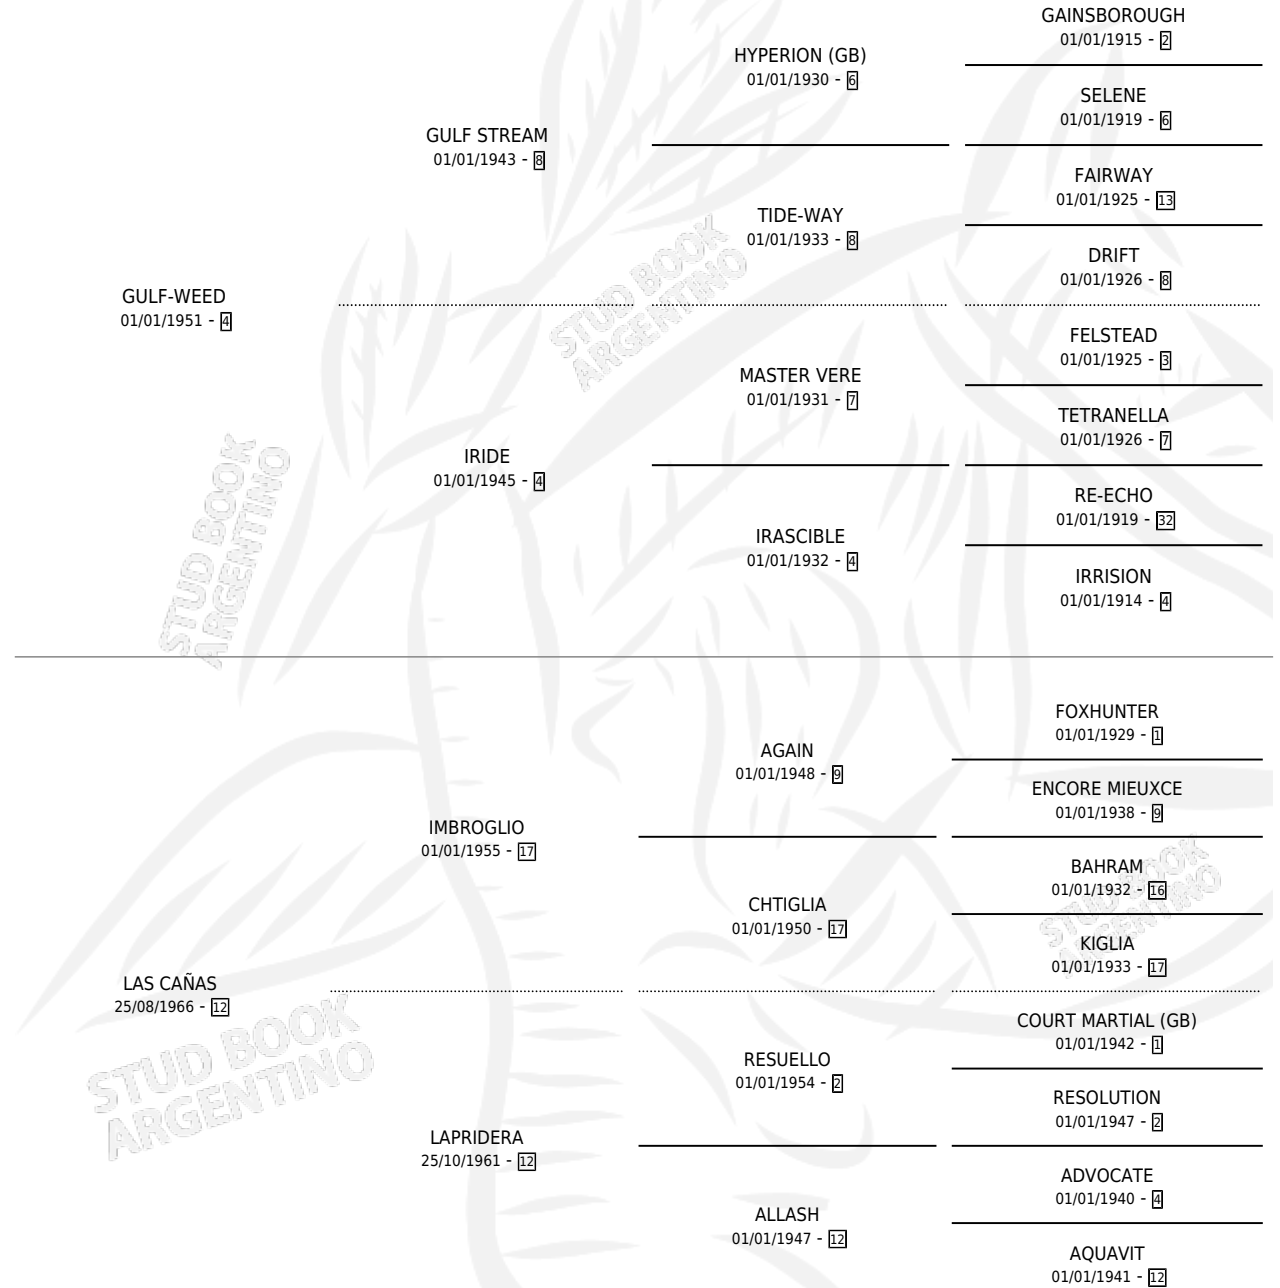

LA CIZAÑA

por GULF-WEED y LAS CAÑAS por IMBROGLIO

Argentina · Hembra · Alazan · SP · 01/01/1974
Familia 12-d · Volumen 28

ESTADO

TIPIFICACIÓN SANGUÍNEA	X
TIPIFICACIÓN POR ADN	X
PASAPORTE	X
IDENTIFICACIÓN POR MICROCHIP	X
REPRODUCTOR	✓

Lugar de nacimiento: Campo particular

Criador: Sin dato

~

HIJOS

	MACHOS	HEMBRAS
8 NACIERON	5	3
6 CORRIERON	4	2
5 GANARON	3	2
0 GANADORES CL	0 GANADORES GR	0 GANADORES G1

PEDIGREE