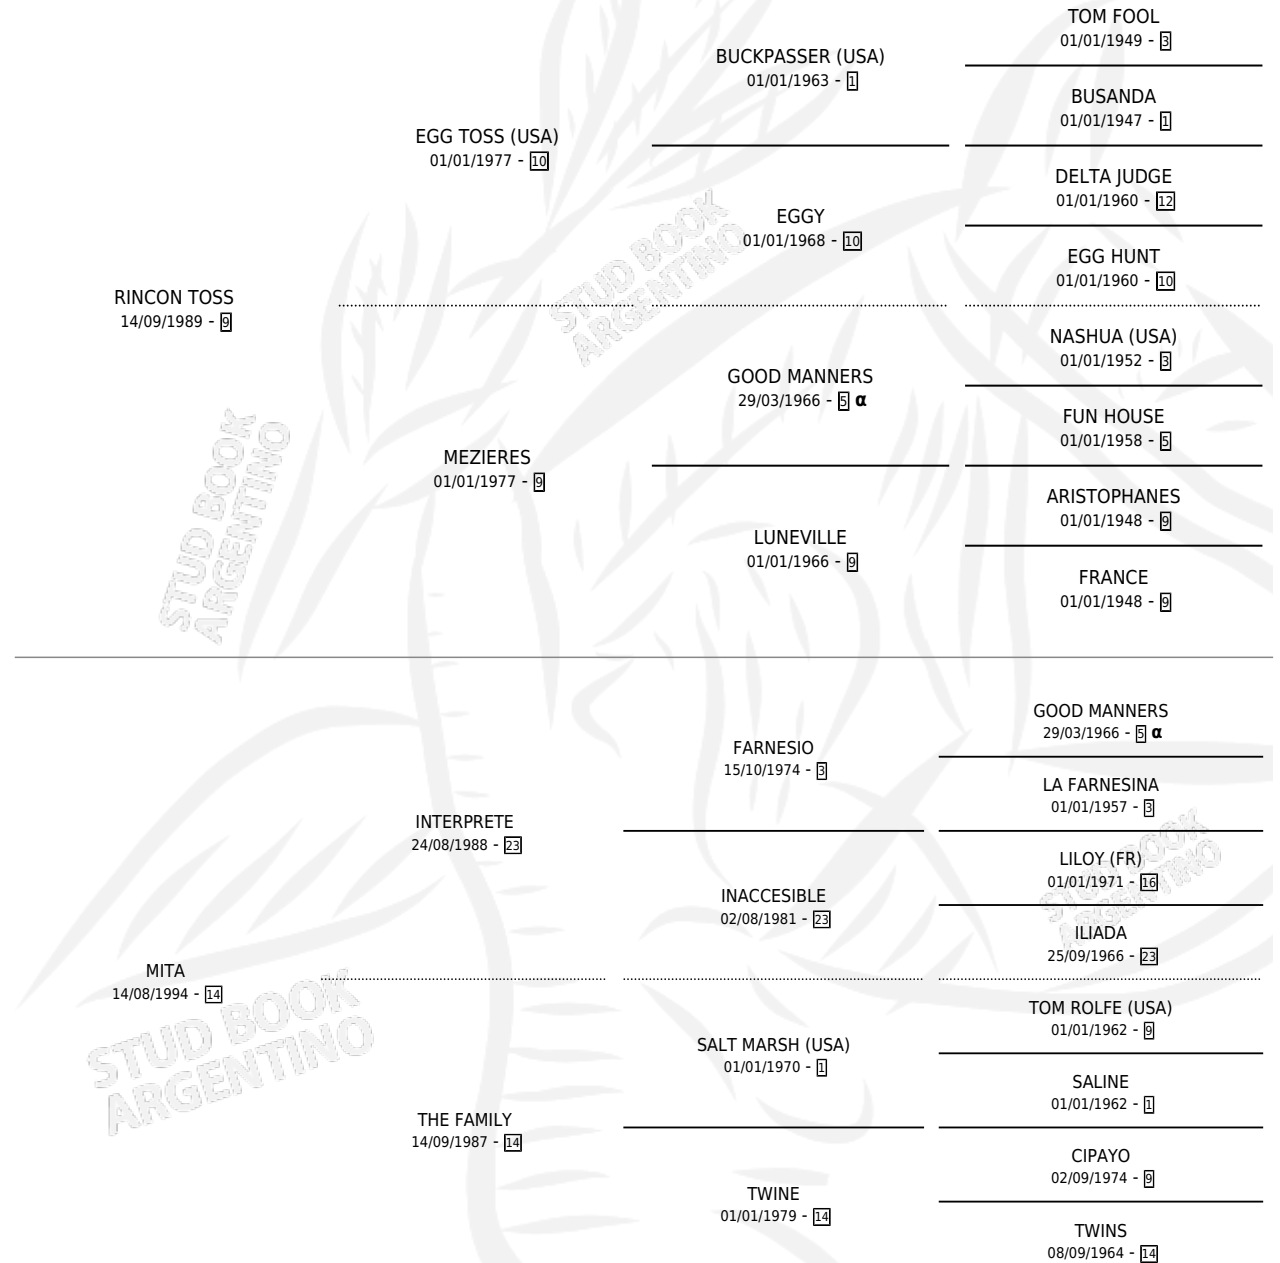

REPATRIADO

por RINCON TOSS y MITA por INTERPRETE

Argentina · Macho · Zaino · SP · 22/10/2001
Familia 14-c · Volumen 37

ESTADO

TIPIFICACIÓN SANGUÍNEA	X
TIPIFICACIÓN POR ADN	X
PASAPORTE	X
IDENTIFICACIÓN POR MICROCHIP	X
REPRODUCTOR	X

Lugar de nacimiento: Los Paraisos

Criador: Los Paraisos

PEDIGREE

INBREEDING : α

REPATRIADO

Datos oficiales del Stud Book Argentino

Documento generado el 07/05/2026

studbook.org.ar