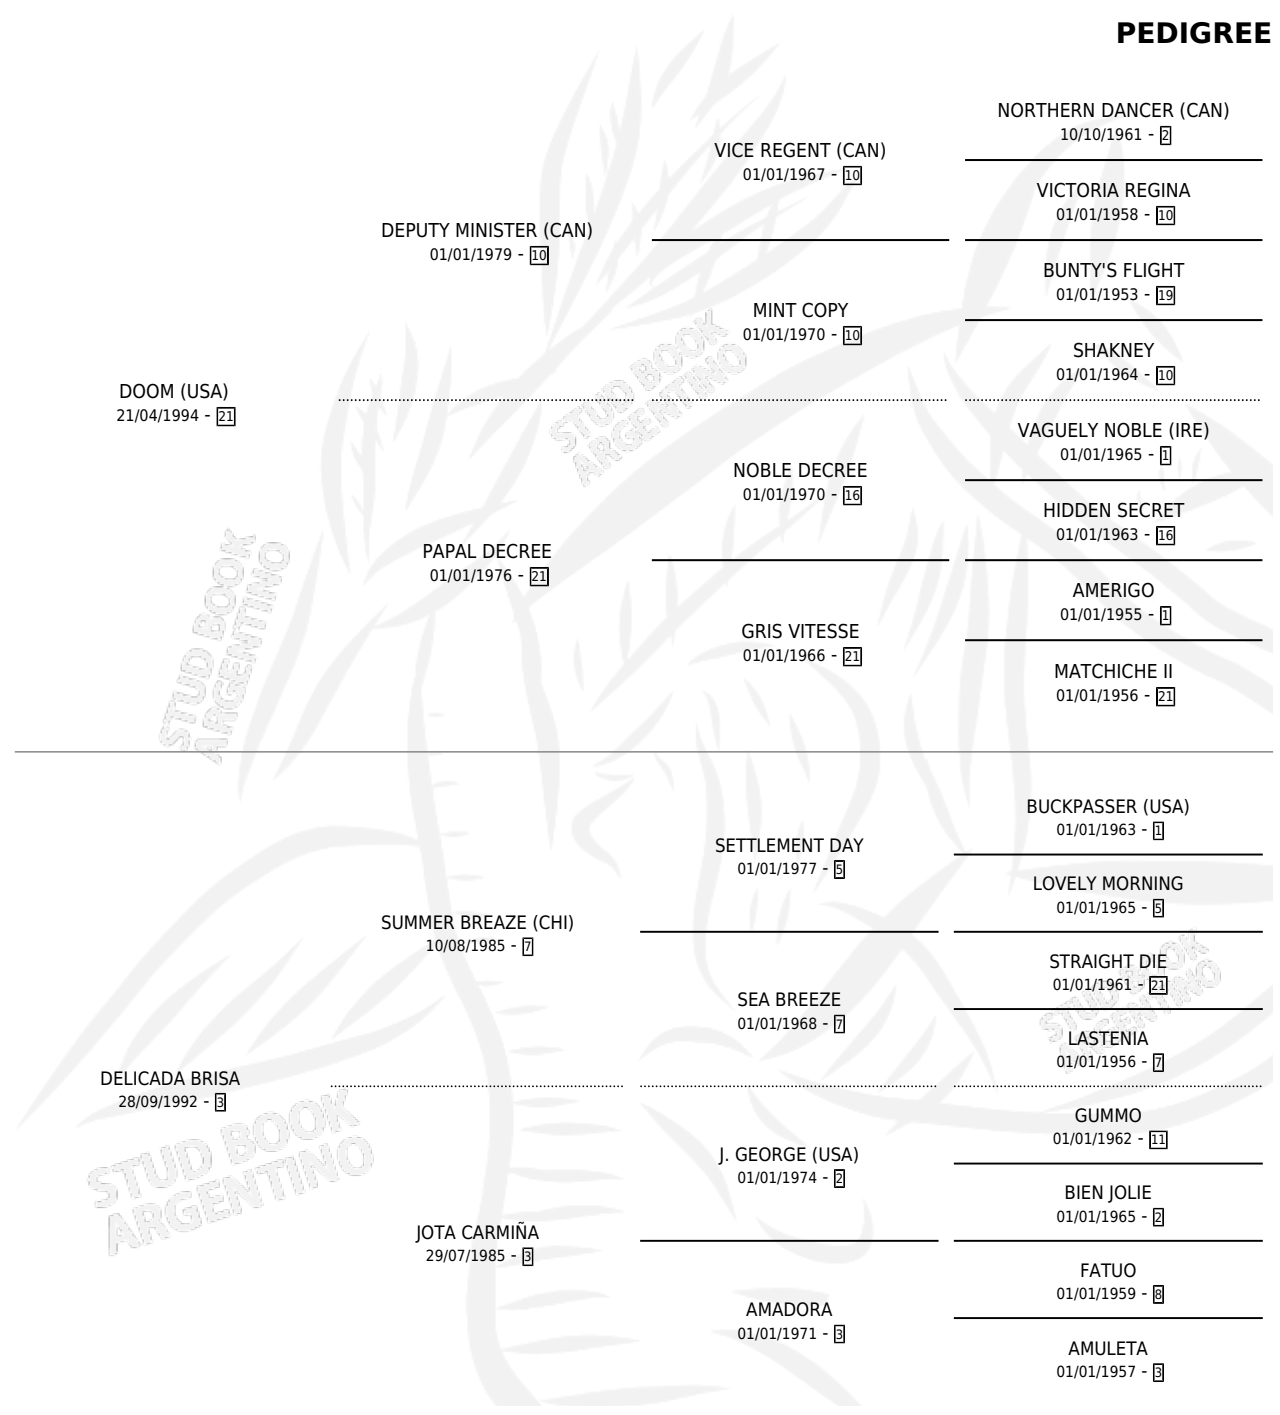

BRISITA DOOM

por **DOOM (USA)** y **DELICADA BRISA** por **SUMMER BREAZE (CHI)**

Argentina · Hembra · Zaino · SP · 08/11/2001
Familia 3-k · Volumen 37

ESTADO

TIPIFICACIÓN SANGUÍNEA	X
TIPIFICACIÓN POR ADN	X
PASAPORTE	X
IDENTIFICACIÓN POR MICROCHIP	X
REPRODUCTOR	X

Lugar de nacimiento: Los Nogales

Criador: Los Nogales

PEDIGREE

BRISITA DOOM

Datos oficiales del Stud Book Argentino

Documento generado el 12/05/2026

studbook.org.ar