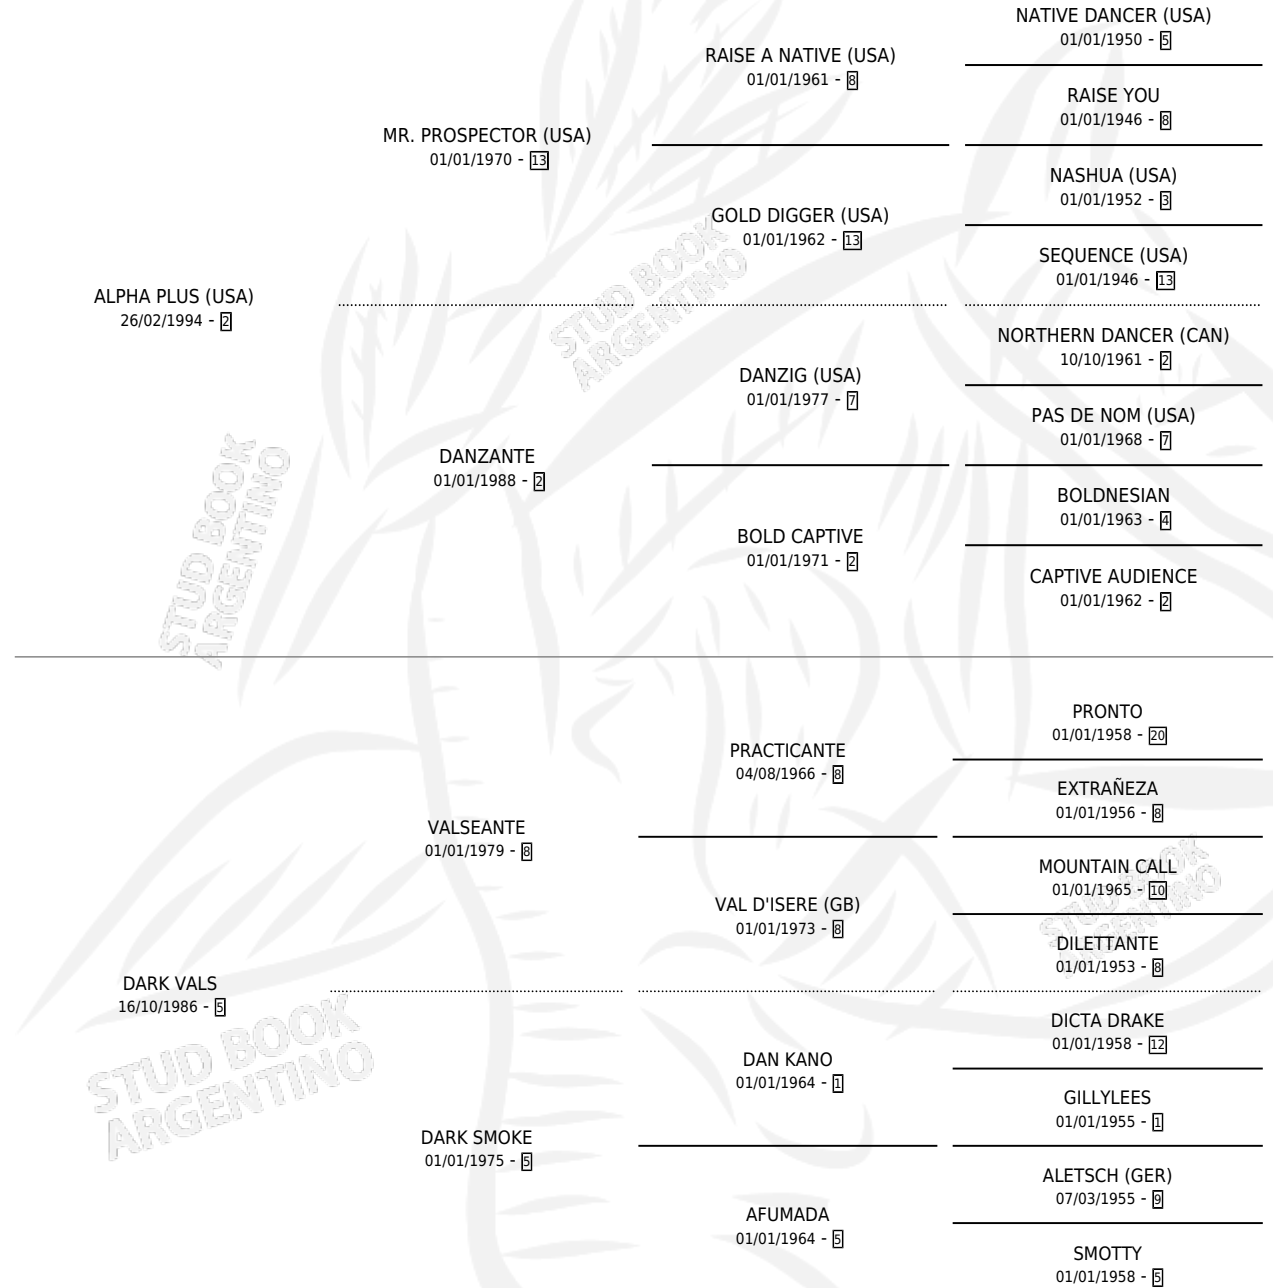

CHICHI PLUS

por ALPHA PLUS (USA) y DARK VALS por VALSEANTE

Argentina · Hembra · Zaino · SP · 25/10/2001
Familia 5 · Volumen 37

ESTADO

TIPIFICACIÓN SANGUÍNEA	✓
TIPIFICACIÓN POR ADN	X
PASAPORTE	X
IDENTIFICACIÓN POR MICROCHIP	X
REPRODUCTOR	X

Lugar de nacimiento: Panamericano

Criador: La Gringa

PEDIGREE

CAMPAÑA

Solo carreras oficiales de Argentina

POR EDAD

EDAD	CC	1°	2°	3°	4°	5°	NP	CLC	CLG	CLCG1	CLGG1	IMPORTE	GANANCIA / CC
3 AÑOS	3	0	1	0	0	1	1	0	0	0	0	\$2,400	\$800
TOTALES	3	0	1	0	0	1	1	0	0	0	0	\$2,400	\$800
%		0.0%	33.3%	0.0%	0.0%	33.3%	33.3%	0.0%	0.0%	0.0%	0.0%		