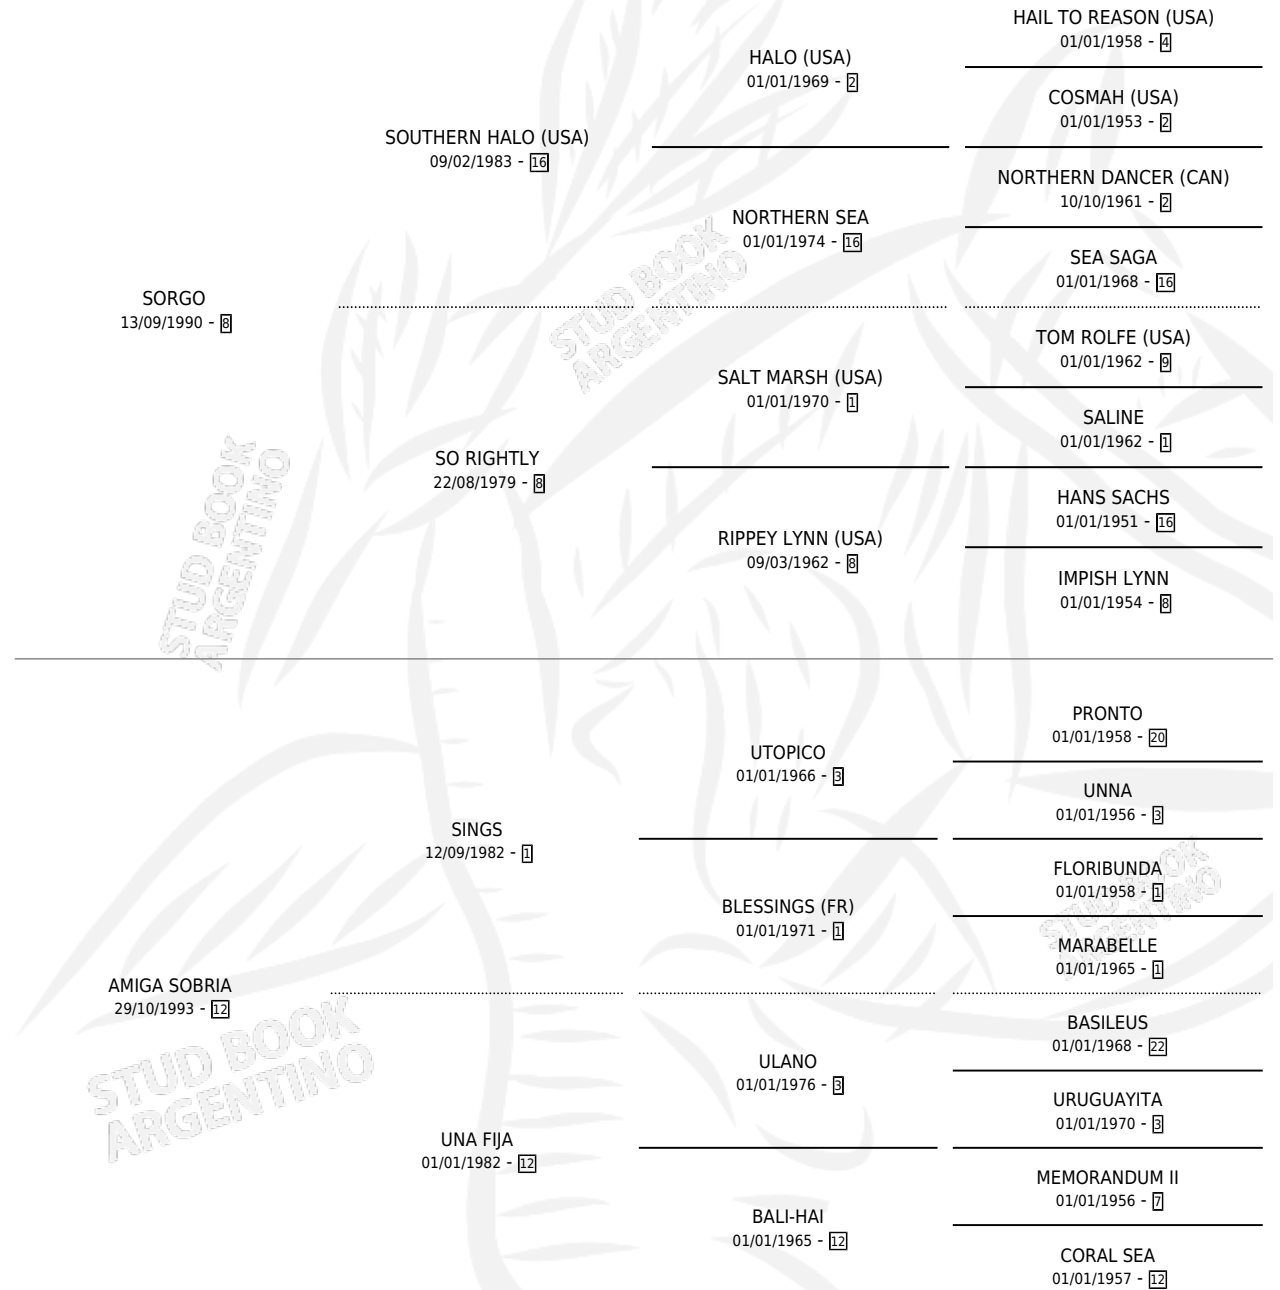

ACOMETEDOR

por SORGO y AMIGA SOBRIA por SINGS

Argentina · Macho · Zaino · SP · 27/10/2001
Familia 12-g · Volumen 37

ESTADO

TIPIFICACIÓN SANGUÍNEA	✓
TIPIFICACIÓN POR ADN	X
PASAPORTE	X
IDENTIFICACIÓN POR MICROCHIP	X
REPRODUCTOR	X

Lugar de nacimiento: Euzkadi

Criador: Euzkadi

PEDIGREE

ACOMETEDOR

Datos oficiales del Stud Book Argentino

Documento generado el 09/05/2026

studbook.org.ar