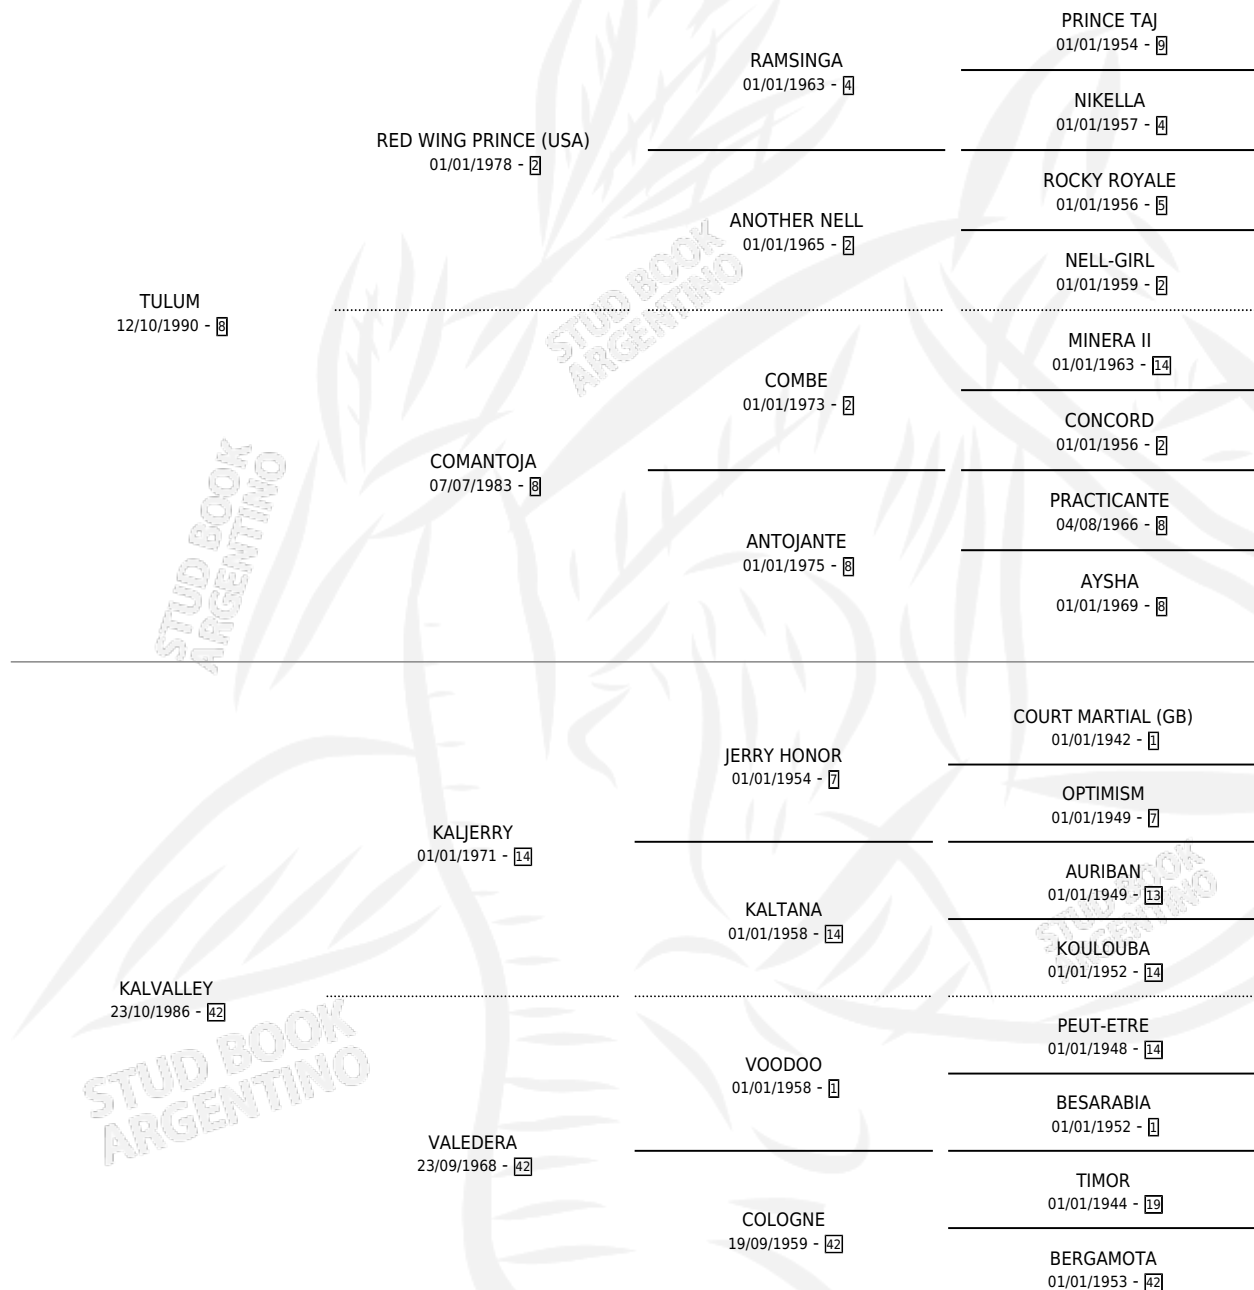

KAL TUM

por TULUM y KALVALLEY por KALJERRY

Argentina · Macho · Zaino · SP · 28/10/2001
Familia 42 · Volumen 37

ESTADO

TIPIFICACIÓN SANGUÍNEA	X
TIPIFICACIÓN POR ADN	X
PASAPORTE	X
IDENTIFICACIÓN POR MICROCHIP	X
REPRODUCTOR	X

Lugar de nacimiento: Euzkadi

Criador: Euzkadi

PEDIGREE

KAL TUM

Datos oficiales del Stud Book Argentino

Documento generado el 12/06/2026

studbook.org.ar