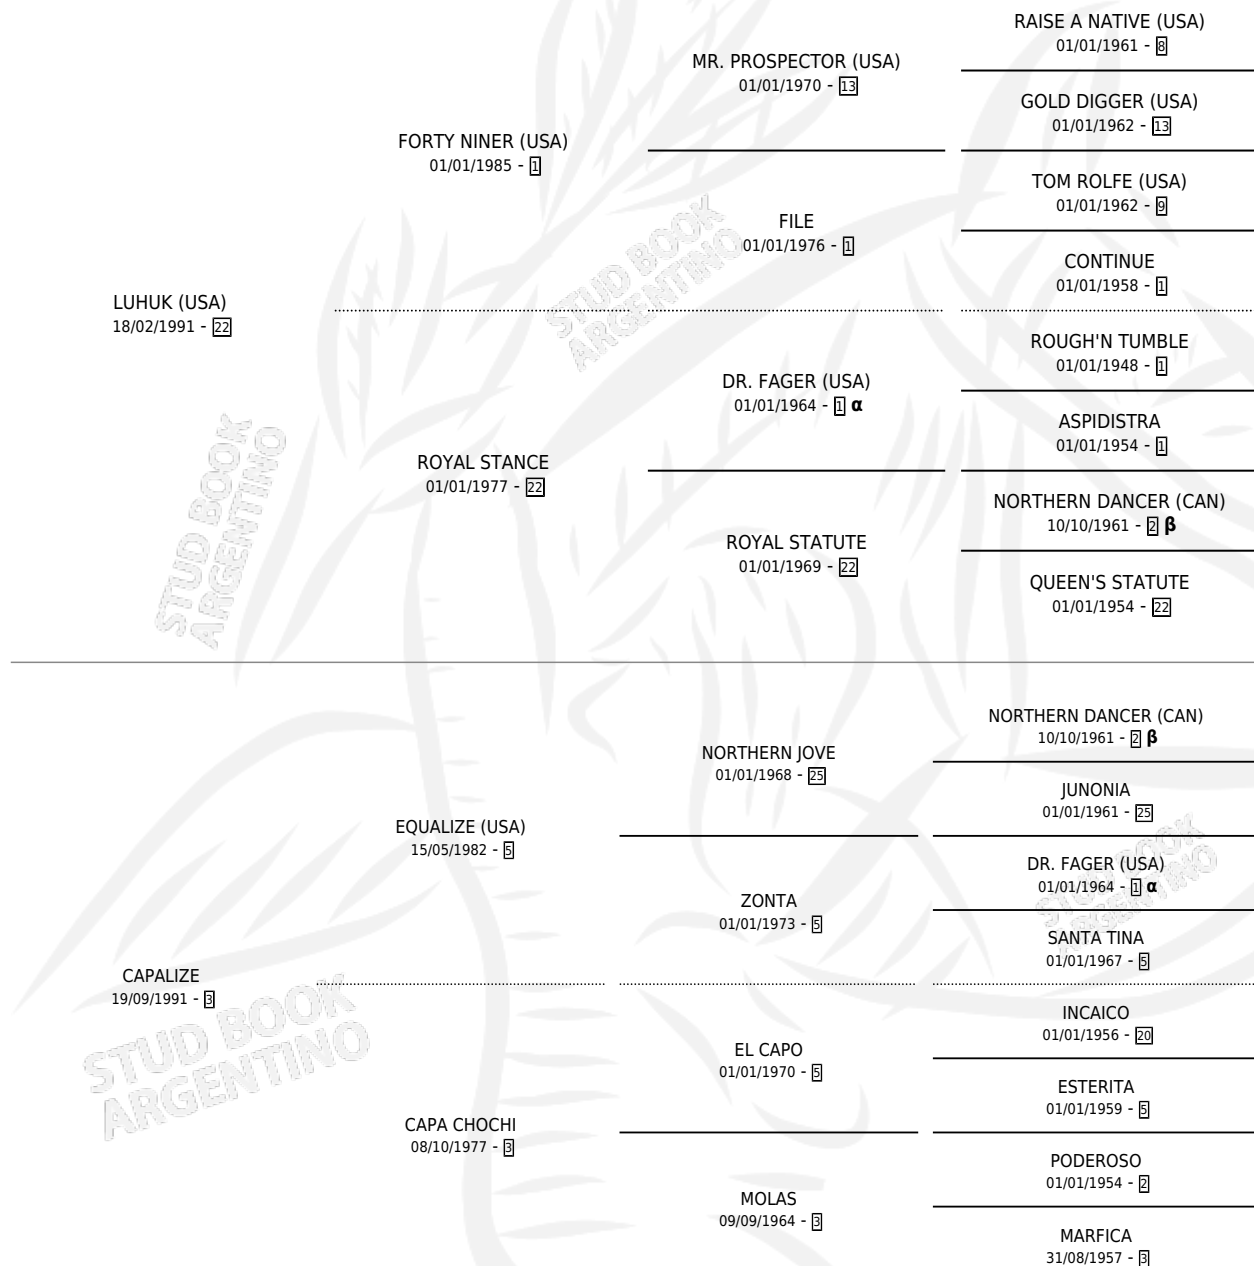

METGEN

por **LUHUK (USA)** y **CAPALIZE** por **EQUALIZE (USA)**

Argentina · Hembra · Alazan · SP · 31/07/2001
Familia 3-h · Volumen 37

ESTADO

TIPIFICACIÓN SANGUÍNEA	✓
TIPIFICACIÓN POR ADN	✓
PASAPORTE	X
IDENTIFICACIÓN POR MICROCHIP	X
REPRODUCTOR	✓

Lugar de nacimiento: La Quebrada
Criador: Cifuentes Juan Jose

~

HIJOS

	MACHOS	HEMBRAS
2 NACIERON	1	1
2 CORRIERON	1	1
2 GANARON	1	1
0 GANADORES CL	0 GANADORES GR	0 GANADORES G1

PEDIGREE

INBREEDING : **α,β**

CAMPAÑA

Solo carreras oficiales de Argentina

POR EDAD

EDAD	CC	1°	2°	3°	4°	5°	NP	CLC	CLG	CLCG1	CLGG1	IMPORTE	GANANCIA / CC
2 AÑOS	1	0	0	1	0	0	0	0	0	0	0	\$1,200	\$1,200
3 AÑOS	6	1	2	2	1	0	0	0	0	0	0	\$16,960	\$2,827
4 AÑOS	5	1	1	1	1	0	1	0	0	0	0	\$13,238	\$2,648
TOTALES	12	2	3	4	2	0	1	0	0	0	0	\$31,398	\$2,617
%		16.7%	25.0%	33.3%	16.7%	0.0%	8.3%	0.0%	0.0%	0.0%	0.0%		

Ganadora de 2 carreras en La Plata - \$31,398, a los 3 y 4 años.

POR DISTANCIA

HIPODROMO	CC	1°	2°	3°	4°	5°	NP	CLC	CLG	CLCG1	CLGG1	IMPORTE
LA PLATA	10	2	3	3	1	0	1	0	0	0	0	\$28,898
1300 MTS	2	0	0	0	1	0	1	0	0	0	0	\$744
1100 MTS	5	1	2	2	0	0	0	0	0	0	0	\$16,230
1000 MTS	1	0	0	1	0	0	0	0	0	0	0	\$1,424
1200 MTS	2	1	1	0	0	0	0	0	0	0	0	\$10,500
PALERMO	2	0	0	1	1	0	0	0	0	0	0	\$2,500
1000 MTS	2	0	0	1	1	0	0	0	0	0	0	\$2,500