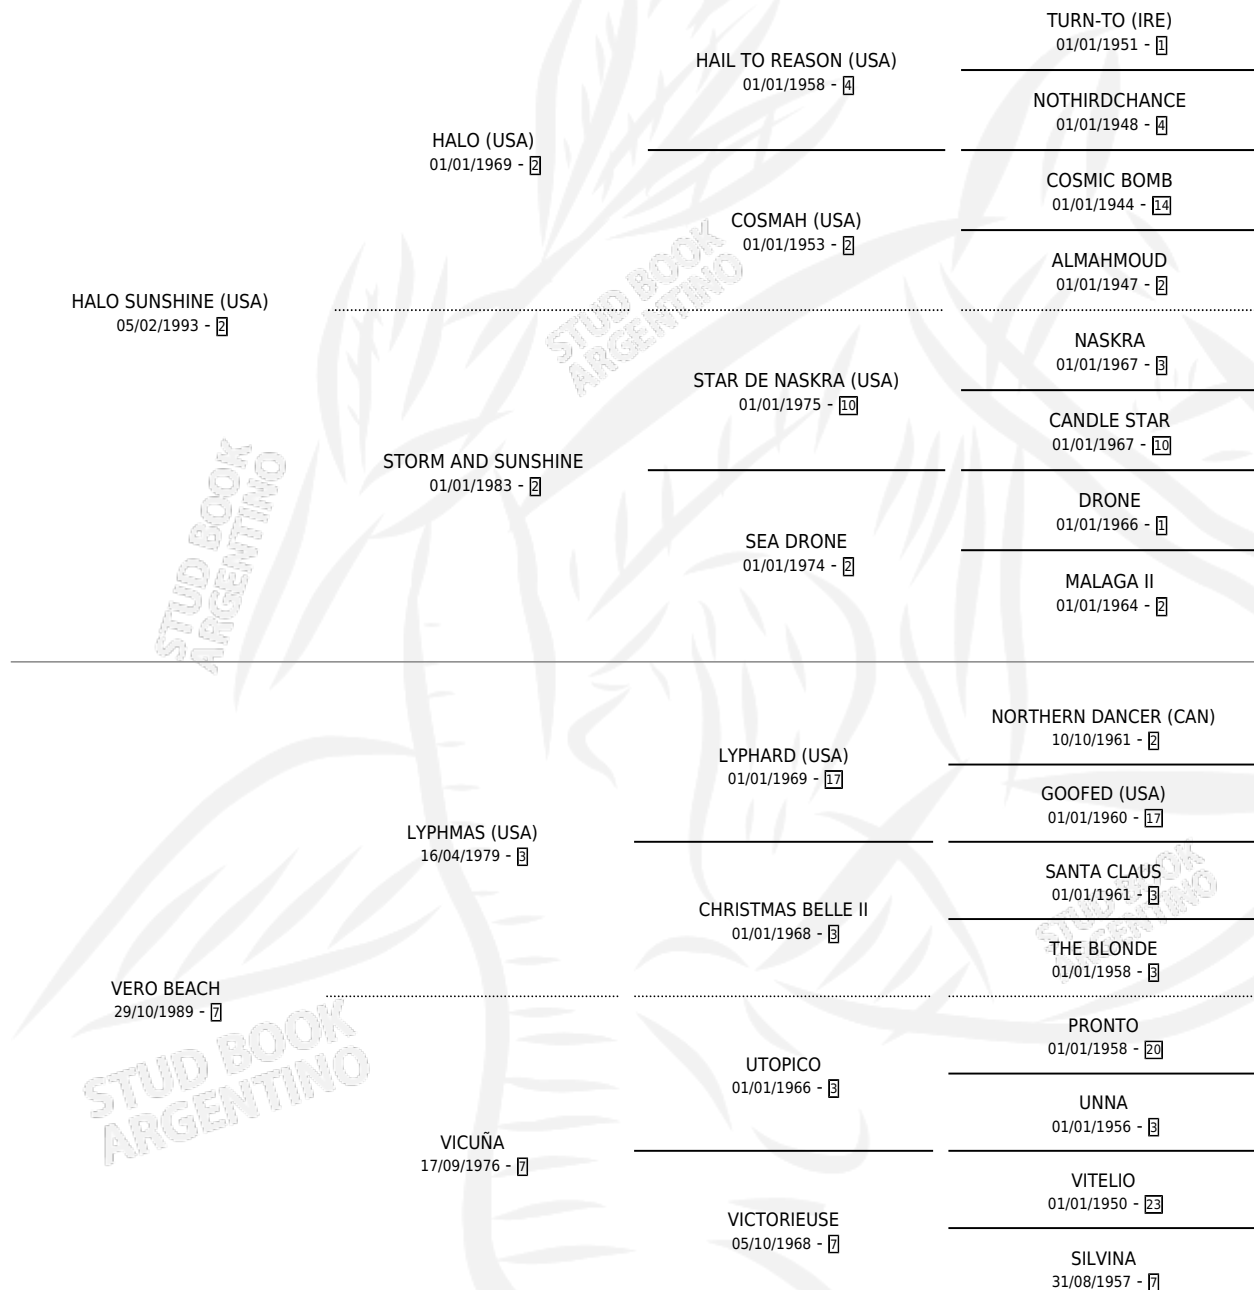

VARIABLE

por HALO SUNSHINE (USA) y VERO BEACH por LYPHMAS (USA)

Argentina · Macho · Alazan Tostado · SP · 27/10/2001
Familia 7 · Volumen 37

ESTADO

TIPIFICACIÓN SANGUÍNEA	✓
TIPIFICACIÓN POR ADN	X
PASAPORTE	X
IDENTIFICACIÓN POR MICROCHIP	X
REPRODUCTOR	X

Lugar de nacimiento: Abolengo

Criador: Abolengo

PEDIGREE

CAMPAÑA

Solo carreras oficiales de Argentina

POR EDAD

EDAD	CC	1°	2°	3°	4°	5°	NP	CLC	CLG	CLCG1	CLGG1	IMPORTE	GANANCIA / CC
3 AÑOS	2	0	0	0	0	1	1	0	0	0	0	\$0	\$0
4 AÑOS	1	0	0	0	0	0	1	0	0	0	0	\$0	\$0
6 AÑOS	2	0	0	0	0	0	2	0	0	0	0	\$0	\$0
TOTALES	5	0	0	0	0	1	4	0	0	0	0	\$0	\$0
%		0.0%	0.0%	0.0%	0.0%	20.0%	80.0%	0.0%	0.0%	0.0%	0.0%		