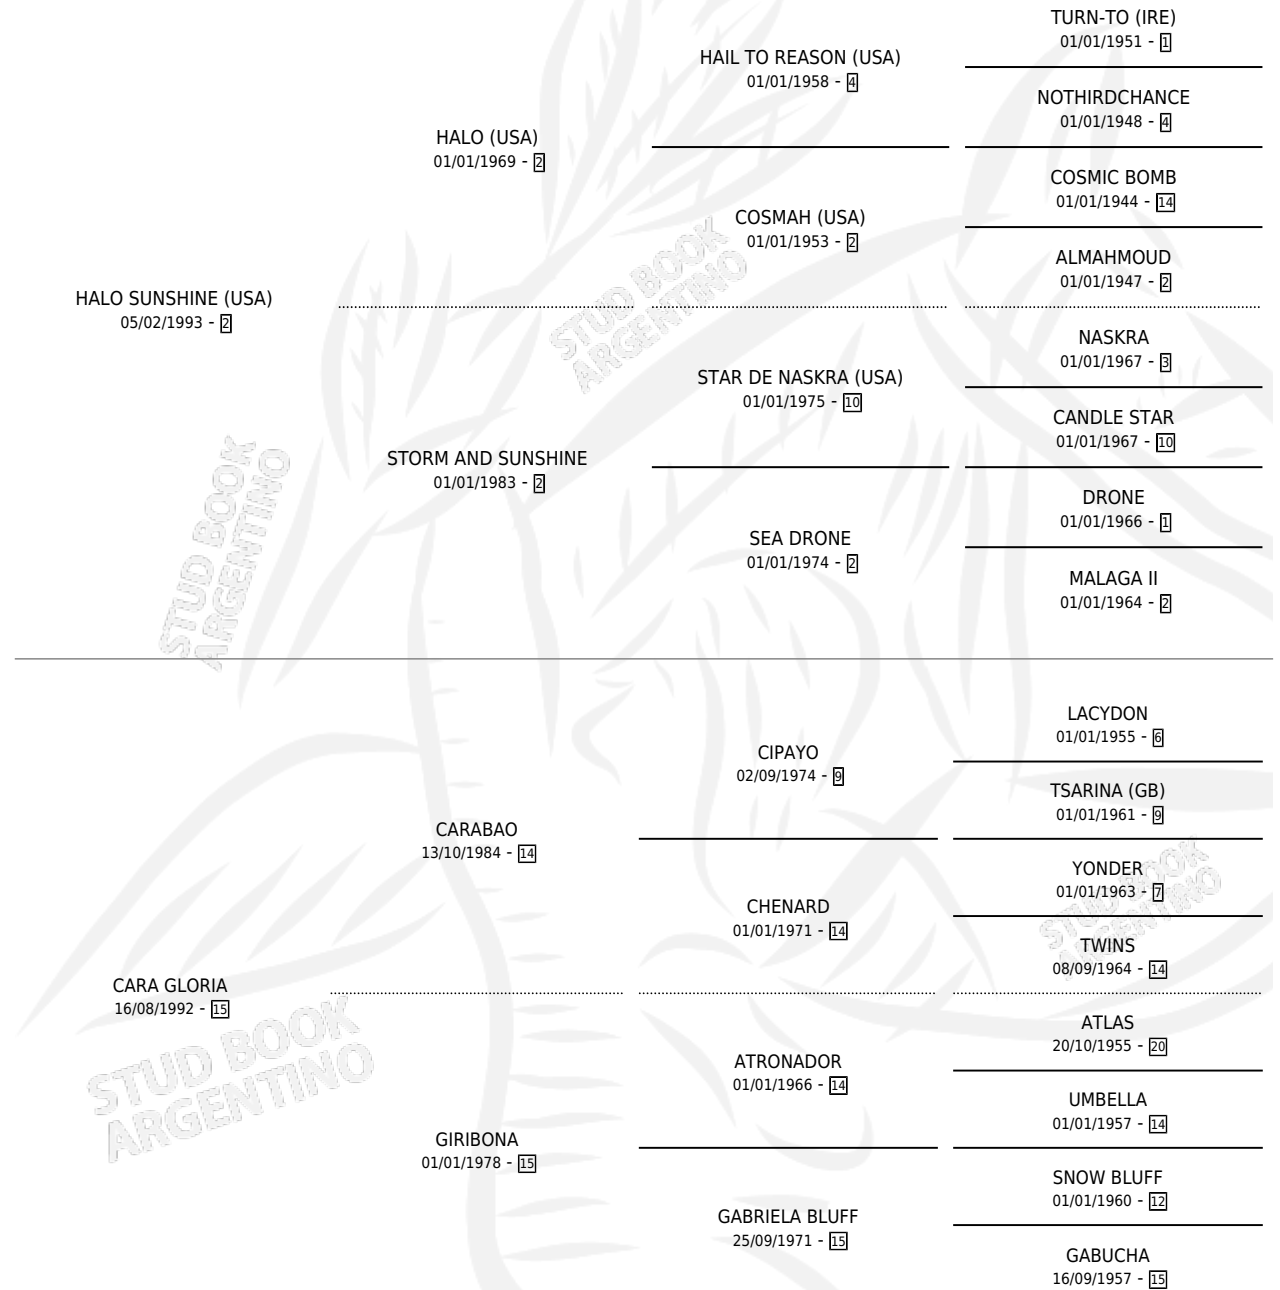

CARTOON

por HALO SUNSHINE (USA) y CARA GLORIA por
CARABAO

Argentina · Macho · Alazan · SP · 26/10/2001
Familia 15 · Volumen 37

ESTADO

TIPIFICACIÓN SANGUÍNEA	✓
TIPIFICACIÓN POR ADN	X
PASAPORTE	X
IDENTIFICACIÓN POR MICROCHIP	X
REPRODUCTOR	X

Lugar de nacimiento: Abolengo
Criador: Abolengo

PEDIGREE