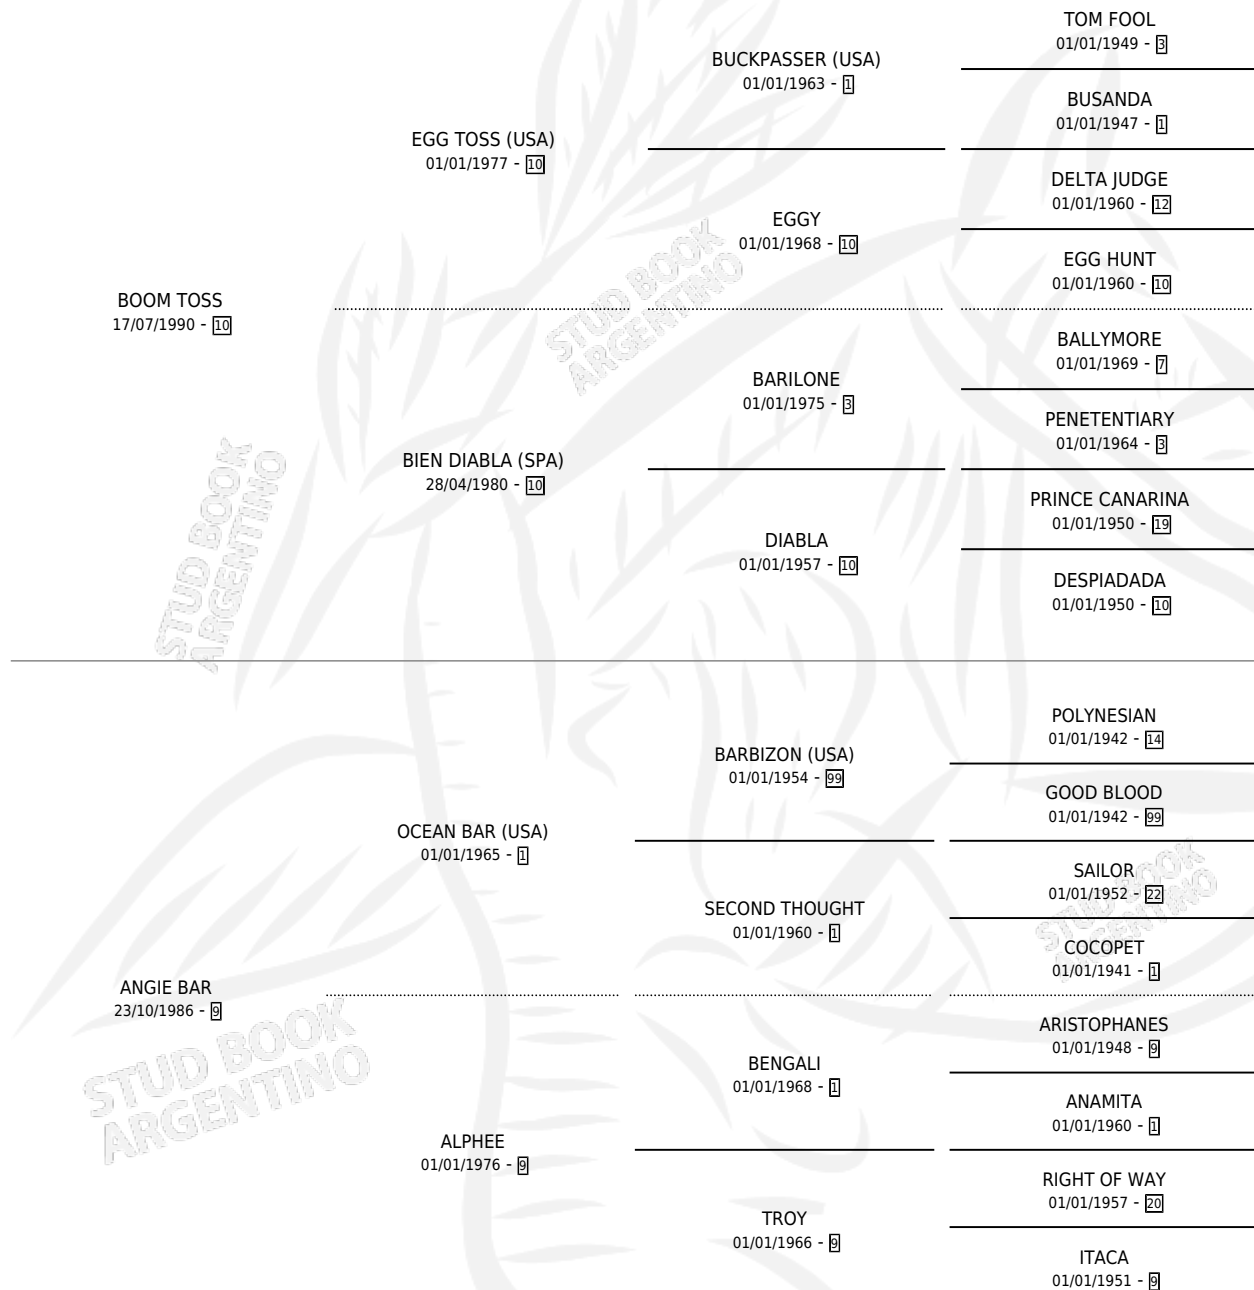

BRISA TOSS

por **BOOM TOSS** y **ANGIE BAR** por **OCEAN BAR (USA)**

Argentina · Hembra · Zaino · SP · 23/10/2001
Familia 9-g · Volumen 37

ESTADO

TIPIFICACIÓN SANGUÍNEA	✓
TIPIFICACIÓN POR ADN	X
PASAPORTE	X
IDENTIFICACIÓN POR MICROCHIP	X
REPRODUCTOR	X

Lugar de nacimiento: Las Maria Luisa

Criador: Sin dato

PEDIGREE

BRISA TOSS

Datos oficiales del Stud Book Argentino

Documento generado el 03/05/2026

studbook.org.ar