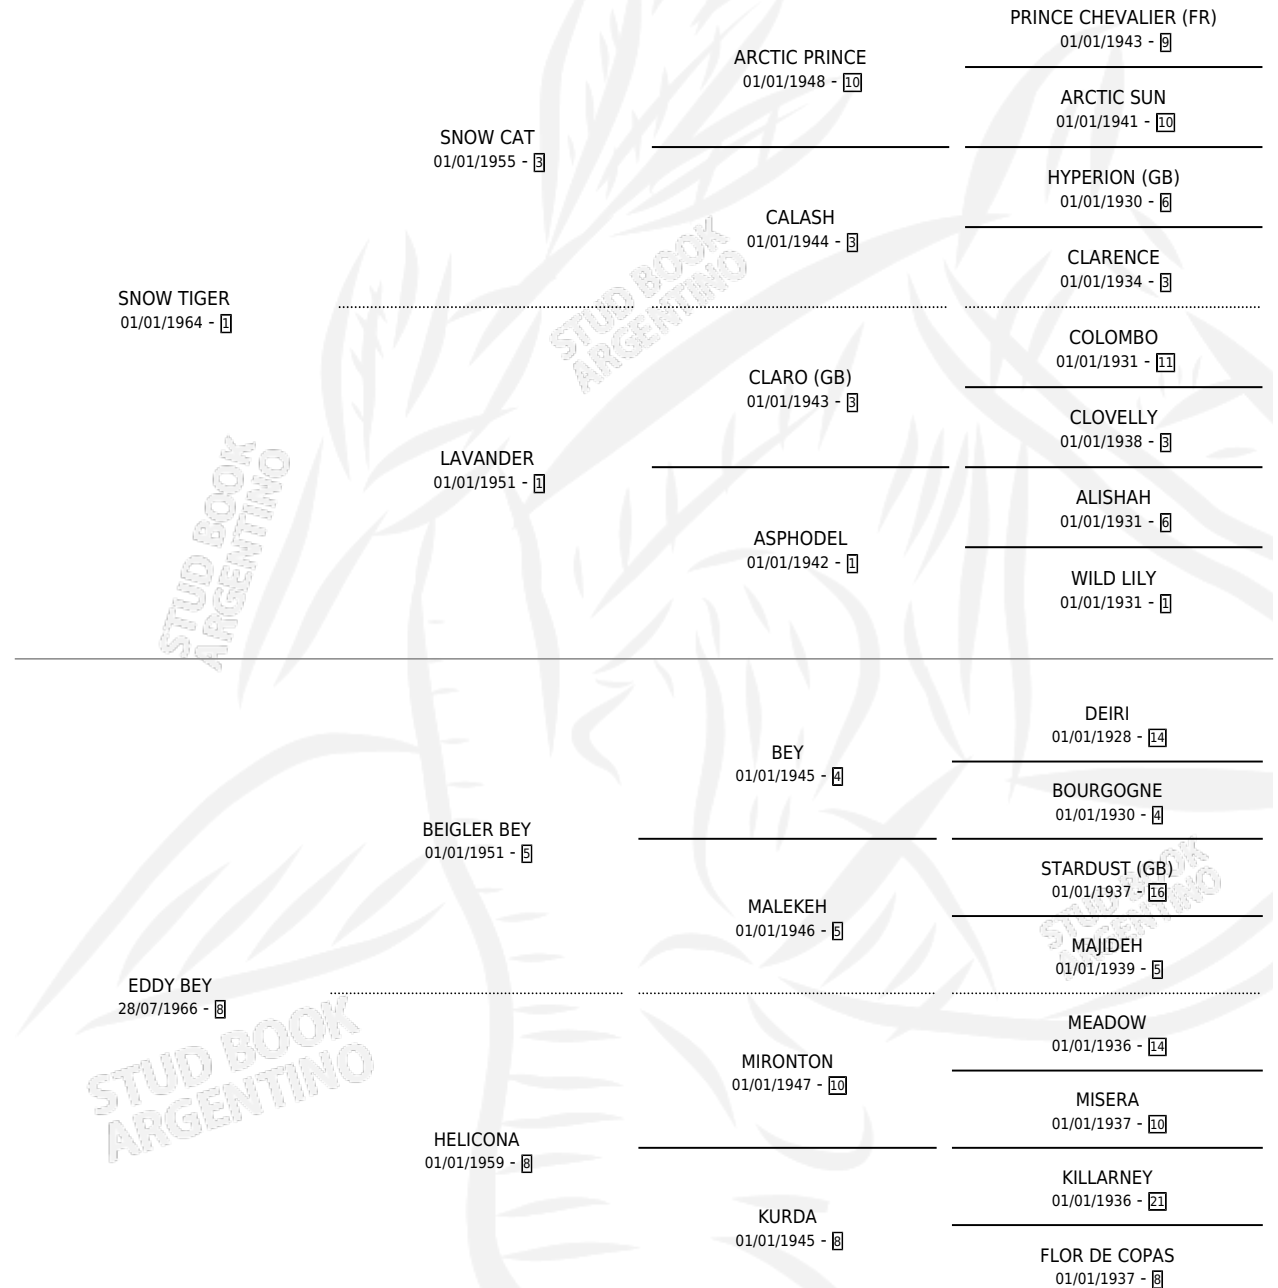

AHMED BEY

por SNOW TIGER y EDDY BEY por BEIGLER BEY

Argentina · Macho · Alazan · SP · 26/08/1974
Familia 8-j · Volumen 28

ESTADO

TIPIFICACIÓN SANGUÍNEA	X
TIPIFICACIÓN POR ADN	X
PASAPORTE	X
IDENTIFICACIÓN POR MICROCHIP	X
REPRODUCTOR	✓

Lugar de nacimiento: Campo particular

Criador: Sin dato

~

HIJOS

	MACHOS	HEMBRAS
1 NACIERON	0	1
1 CORRIERON	0	1
1 GANARON	0	1
0 GANADORES CL	0 GANADORES GR	0 GANADORES G1

PEDIGREE