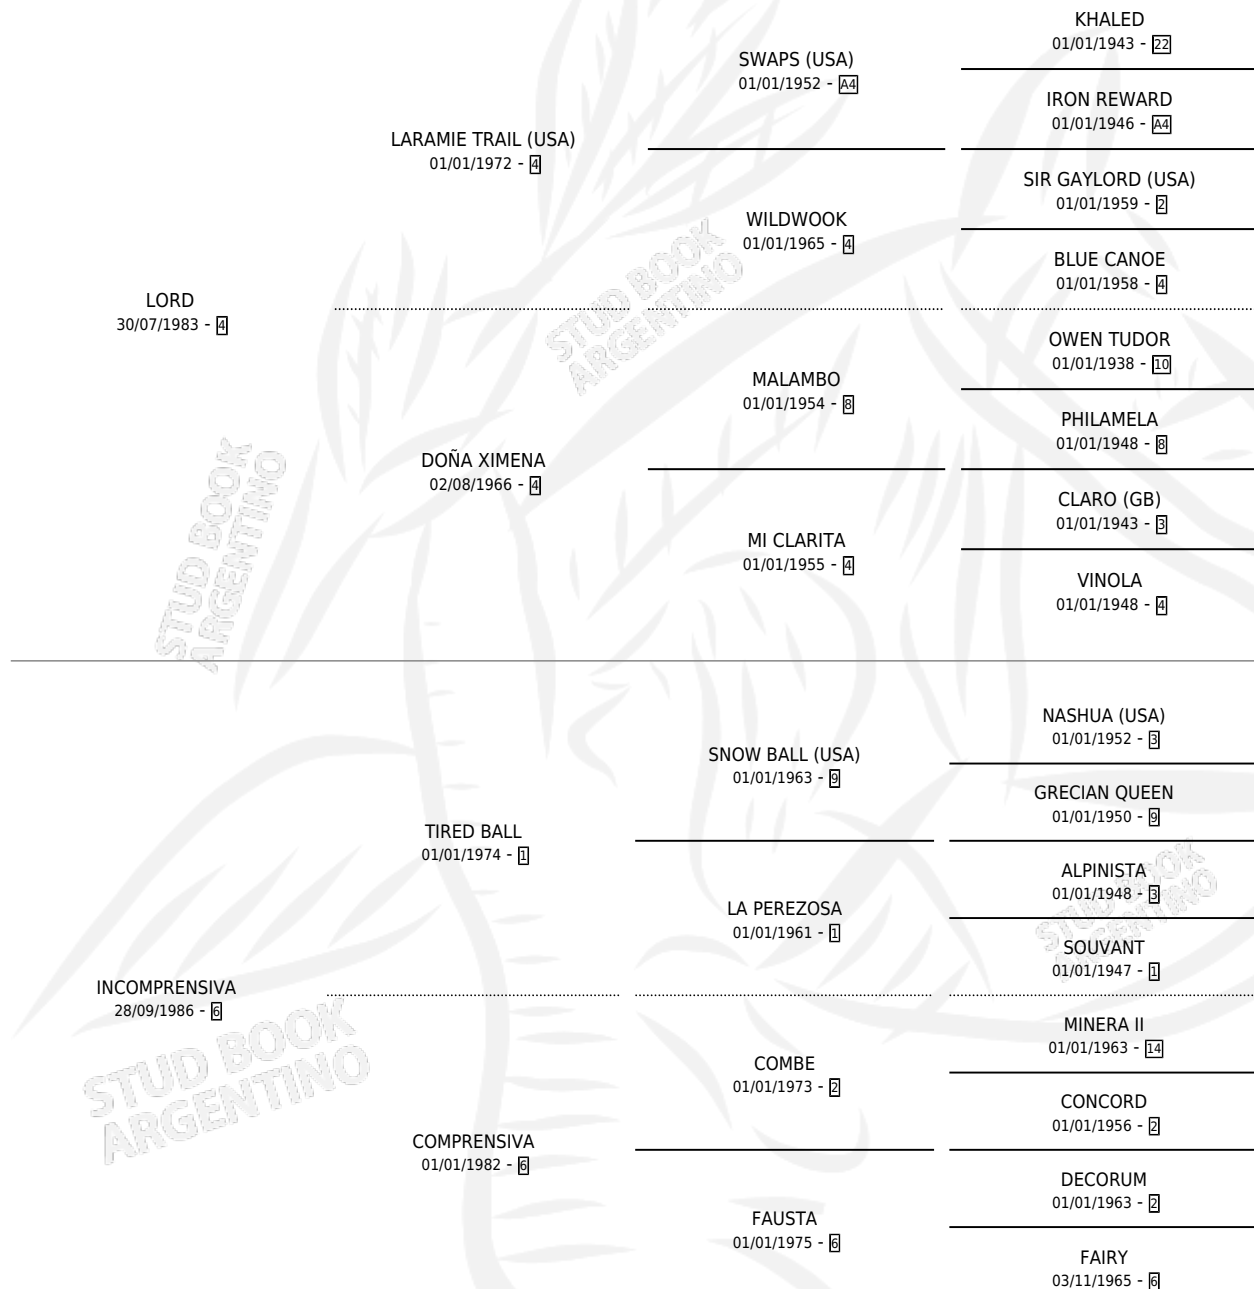

LADY COMPENSIVA

por LORD y INCOMPENSIVA por TIRED BALL

Argentina · Hembra · Zaino · SP · 28/10/2001
Familia 6-d · Volumen 37

ESTADO

TIPIFICACIÓN SANGUÍNEA	X
TIPIFICACIÓN POR ADN	X
PASAPORTE	X
IDENTIFICACIÓN POR MICROCHIP	X
REPRODUCTOR	X

Lugar de nacimiento: La Elsa

Criador: Sin dato

PEDIGREE

LADY COMPENSIVA

Datos oficiales del Stud Book Argentino

Documento generado el 08/05/2026

studbook.org.ar