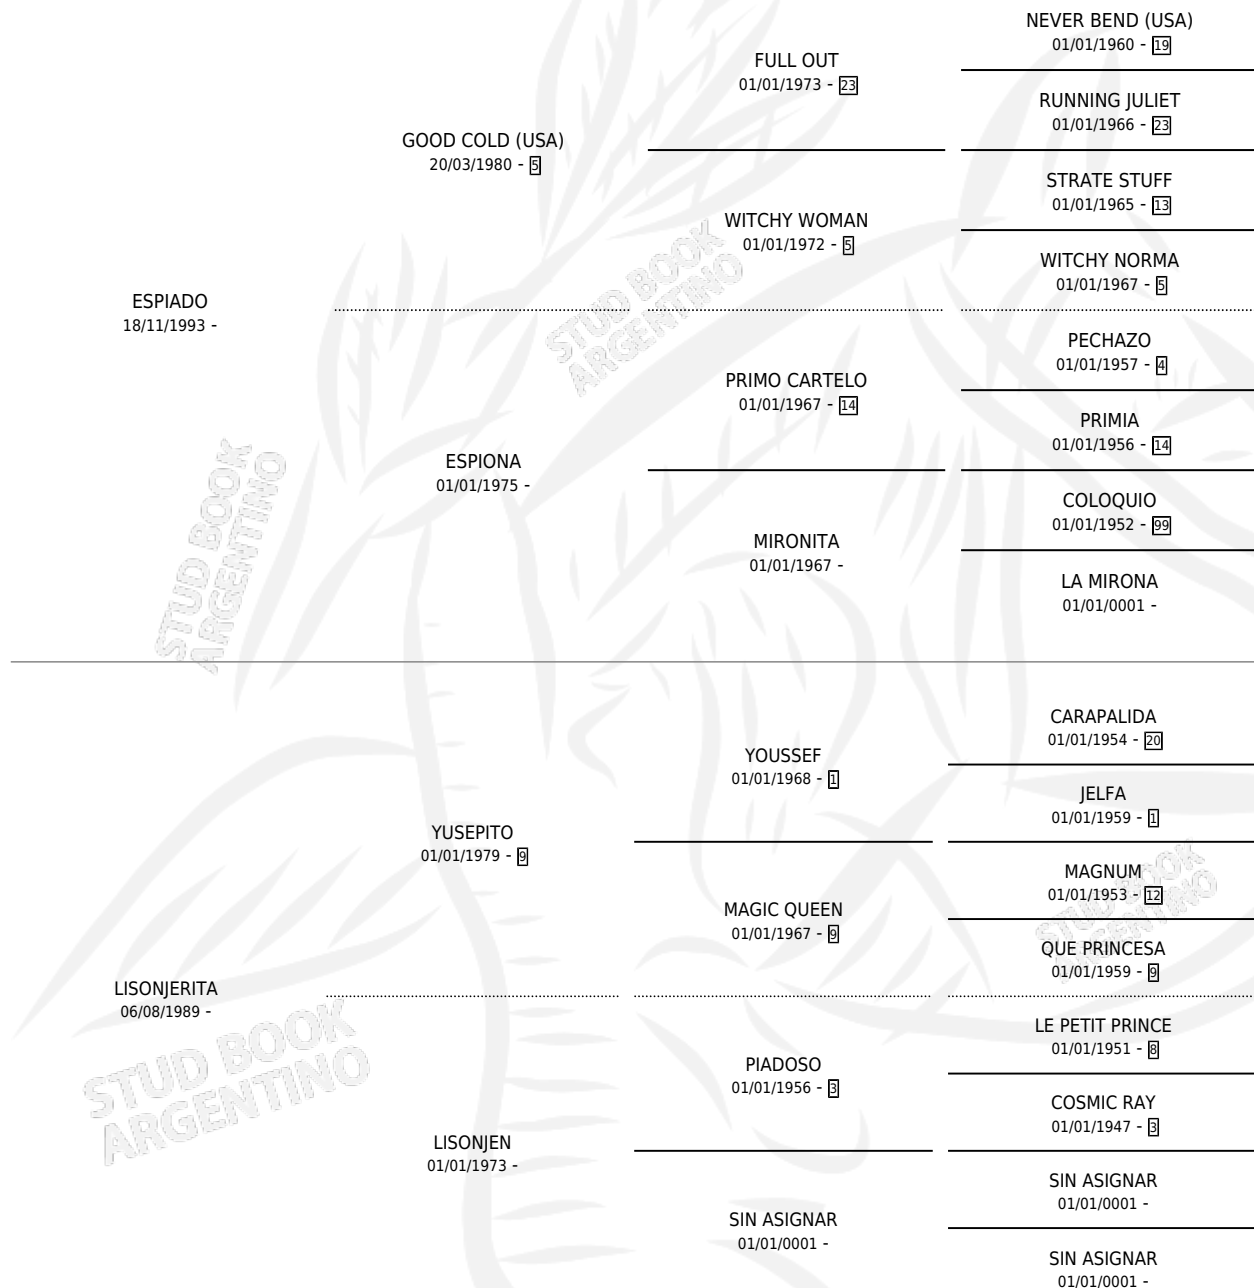

EL ESPIADOR

por **ESPIADO** y **LISONJERITA** por **YUSEPITO**

Argentina · Macho · Zaino Negro · SP · 03/11/2001
Familia · Volumen 37

ESTADO

TIPIFICACIÓN SANGUÍNEA	X
TIPIFICACIÓN POR ADN	X
PASAPORTE	X
IDENTIFICACIÓN POR MICROCHIP	X
REPRODUCTOR	X

Lugar de nacimiento: La Elsa
Criador: Sin dato

PEDIGREE

EL ESPIADOR

Datos oficiales del Stud Book Argentino

Documento generado el 12/05/2026

studbook.org.ar