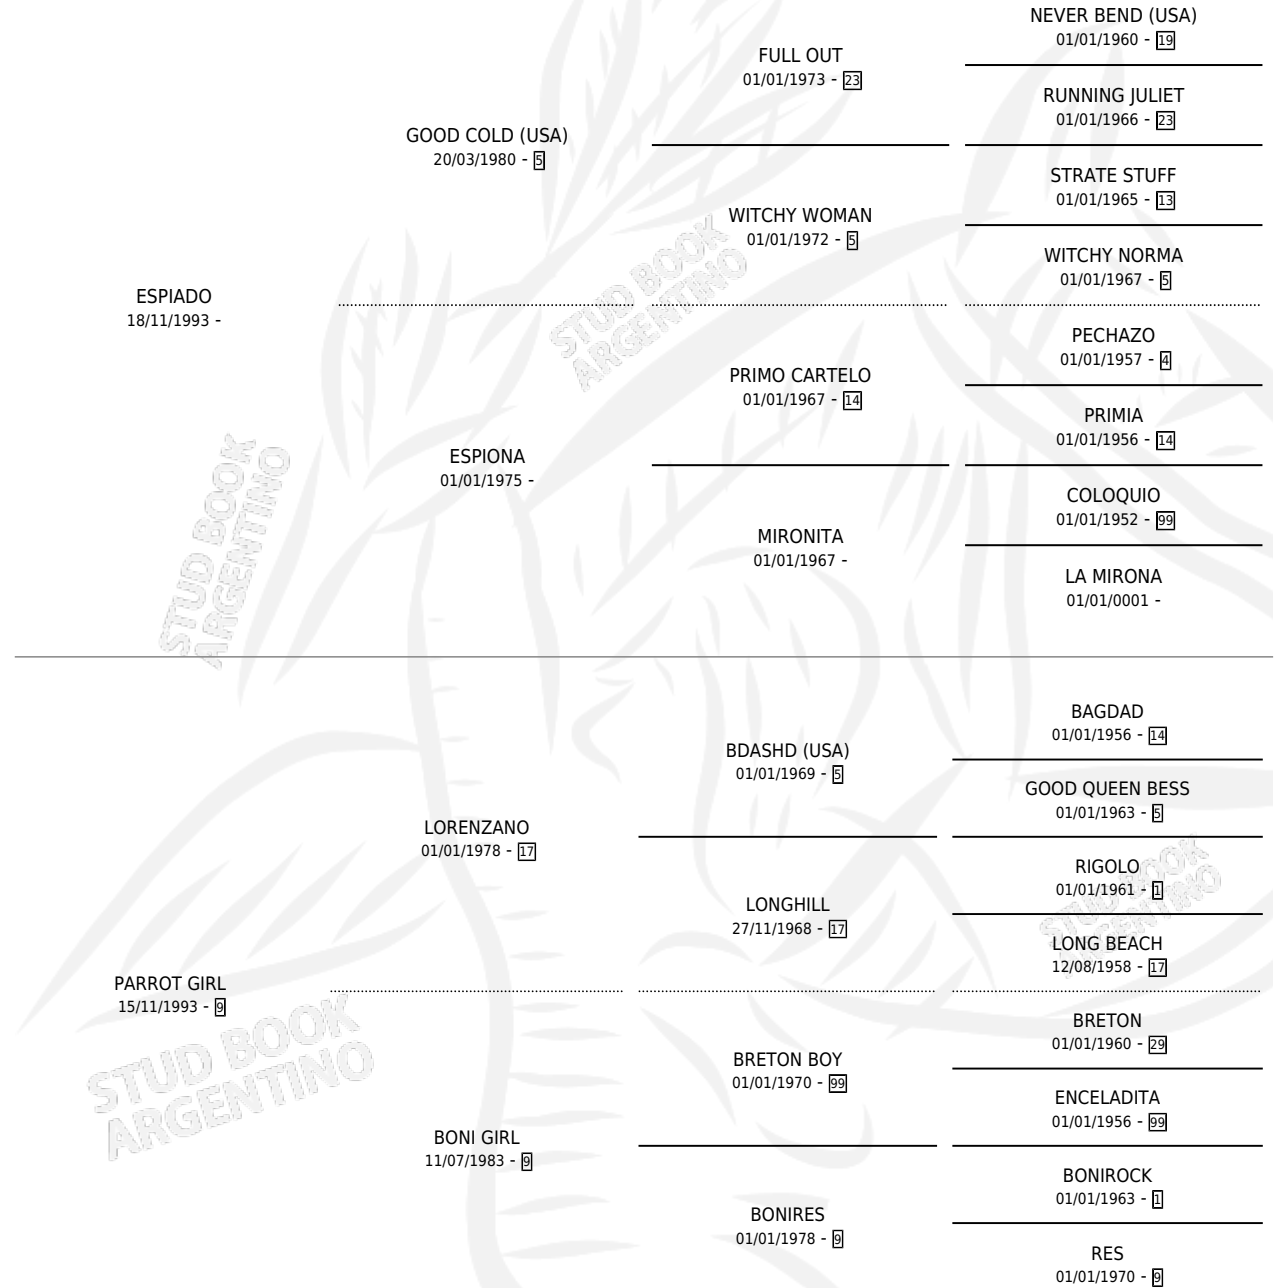

PARROT SPY

por **ESPIADO** y **PARROT GIRL** por **LORENZANO**

Argentina · Macho · Zaino · SP · 15/10/2001
Familia 9-g · Volumen 37

ESTADO

TIPIFICACIÓN SANGUÍNEA	X
TIPIFICACIÓN POR ADN	X
PASAPORTE	X
IDENTIFICACIÓN POR MICROCHIP	X
REPRODUCTOR	X

Lugar de nacimiento: La Elsa

Criador: Sin dato

PEDIGREE

PARROT SPY

Datos oficiales del Stud Book Argentino

Documento generado el 10/05/2026

studbook.org.ar