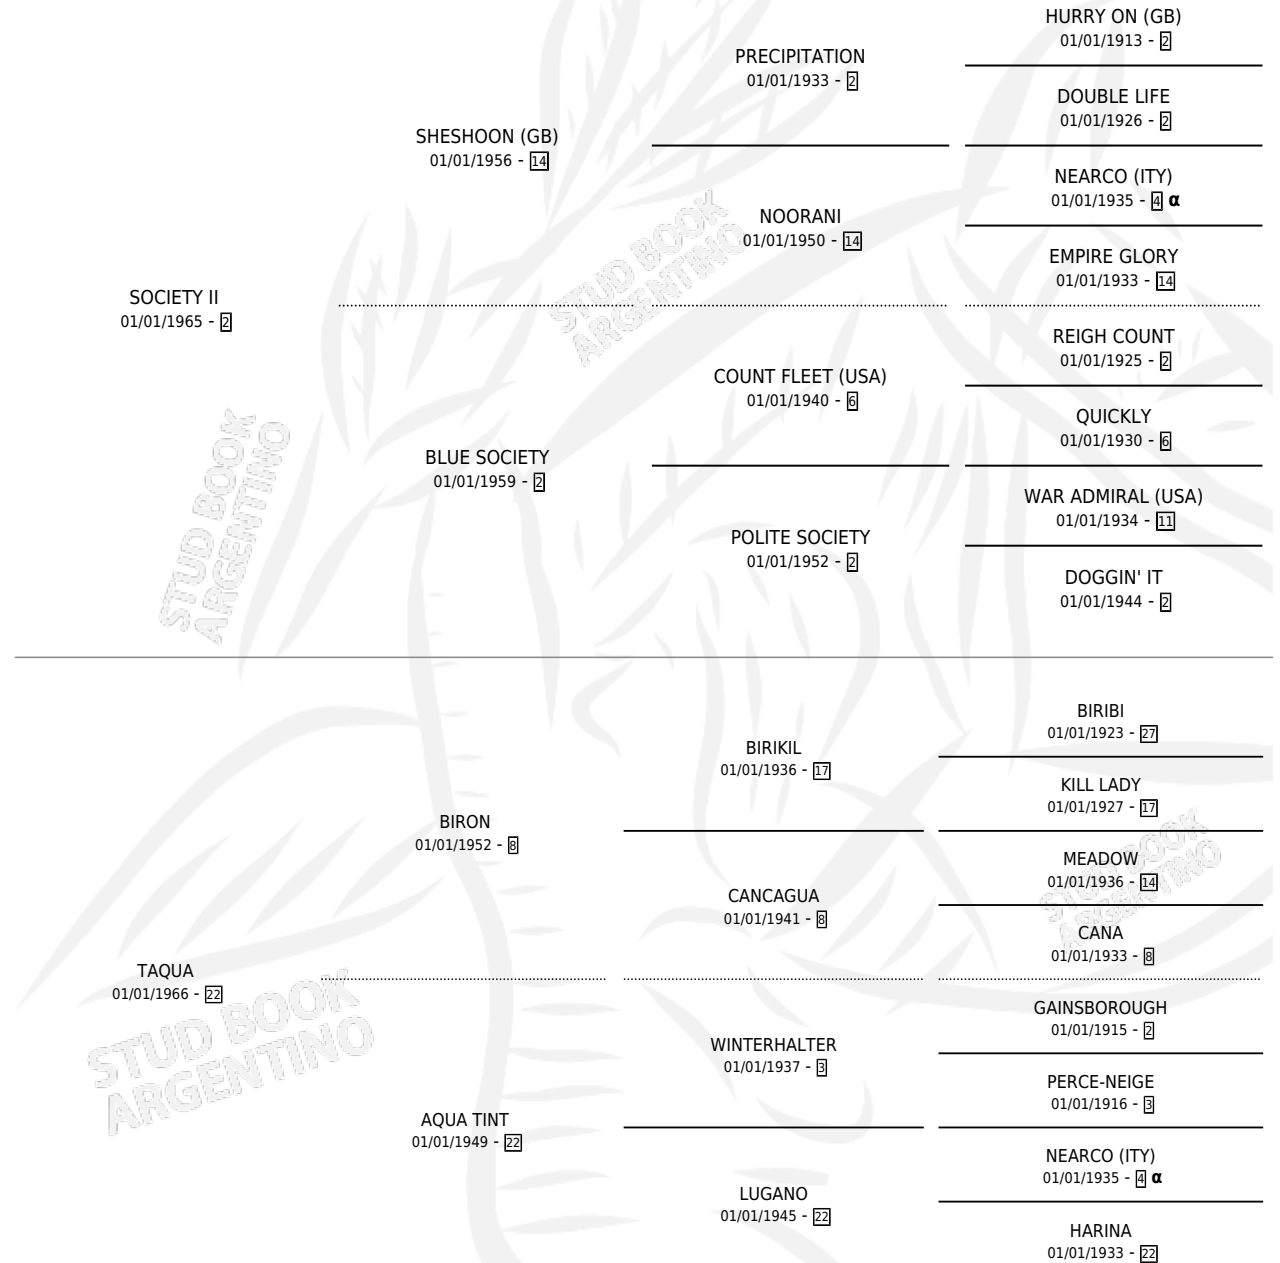

SORLEY BOY

por SOCIETY II y TAQUA por BIRON

Argentina · Macho · Zaino Colorado · SP · 28/08/1974
Familia 22-a · Volumen 28

ESTADO

TIPIFICACIÓN SANGUÍNEA	✓
TIPIFICACIÓN POR ADN	X
PASAPORTE	X
IDENTIFICACIÓN POR MICROCHIP	X
REPRODUCTOR	✓

Lugar de nacimiento: Campo particular

Criador: Sin dato

PEDIGREE

INBREEDING : α

CAMPAÑA

Solo carreras oficiales de Argentina

POR EDAD

EDAD	CC	1°	2°	3°	4°	5°	NP	CLC	CLG	CLCG1	CLGG1	IMPORTE	GANANCIA / CC
5 AÑOS	1	1	0	0	0	0	0	0	0	0	0	\$0	\$0
TOTALES	1	1	0	0	0	0	0	0	0	0	0	\$0	\$0
%		100%	0.0%	0.0%	0.0%	0.0%	0.0%	0.0%	0.0%	0.0%	0.0%		

Ganador en La Plata, a los 5 años.

POR DISTANCIA

HIPODROMO	CC	1°	2°	3°	4°	5°	NP	CLC	CLG	CLCG1	CLGG1	IMPORTE
LA PLATA	1	1	0	0	0	0	0	0	0	0	0	\$0
0 MTS	1	1	0	0	0	0	0	0	0	0	0	\$0

POR PISTA

HIPODROMO	CC	1°	2°	3°	4°	5°	NP	CLC	CLG	CLCG1	CLGG1	IMPORTE
LA PLATA	1	1	0	0	0	0	0	0	0	0	0	\$0
ARENA	1	1	0	0	0	0	0	0	0	0	0	\$0