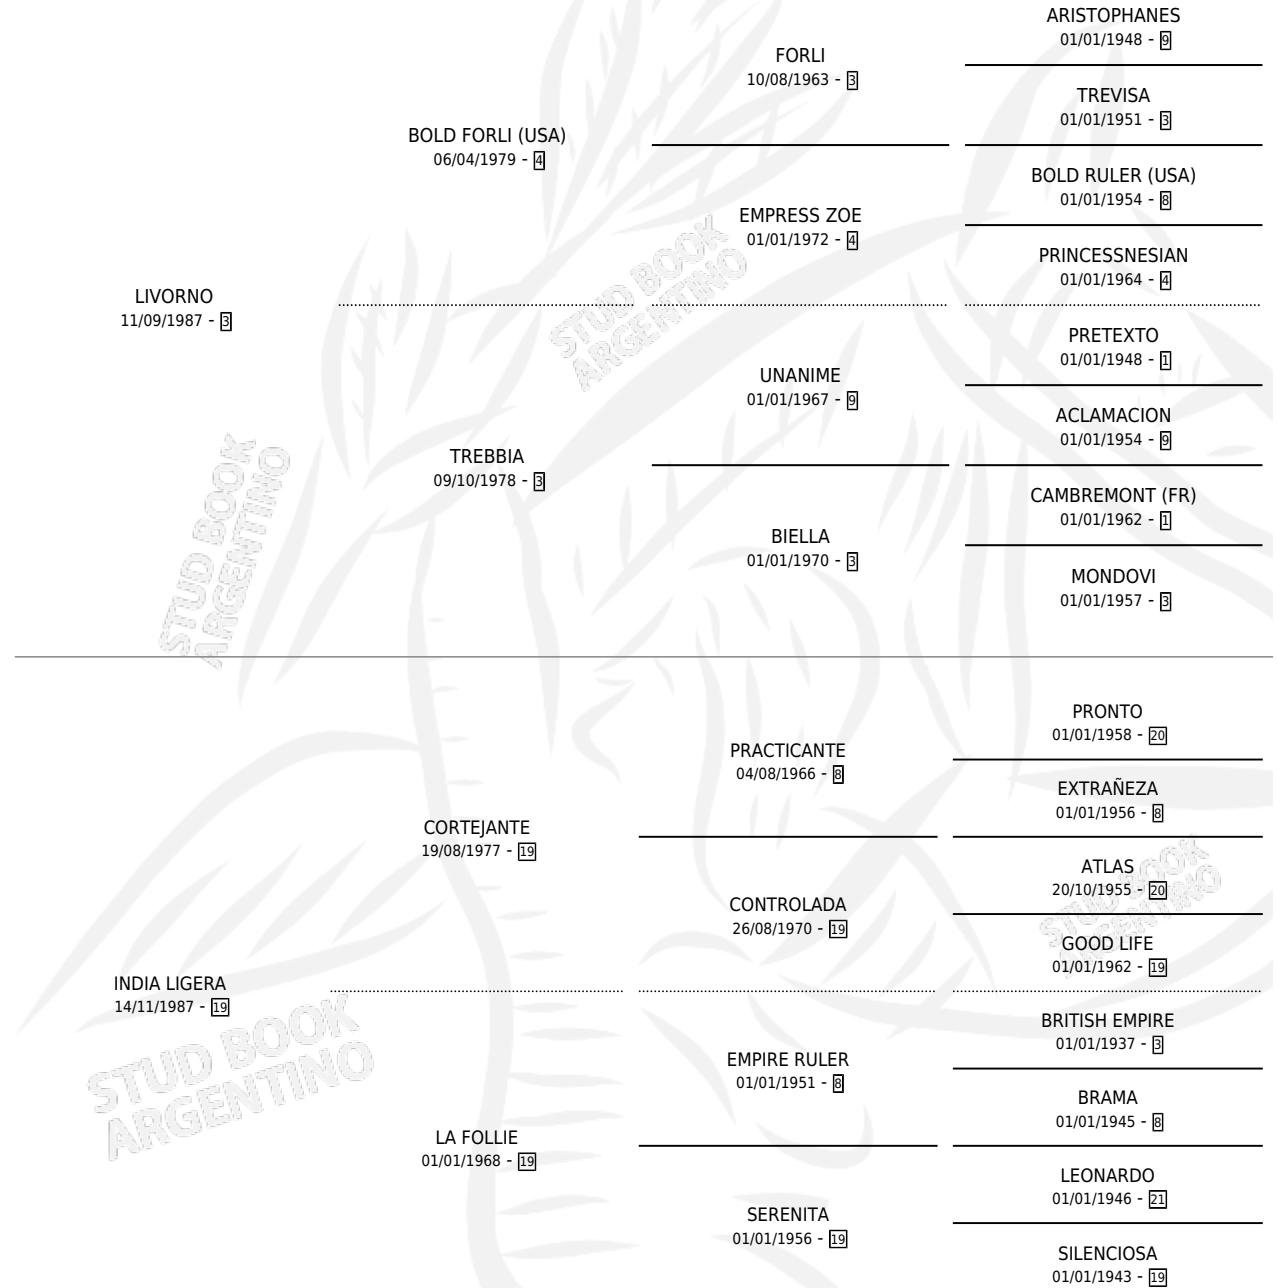

INDOMABLE LIV

por LIVORNO y INDIA LIGERA por CORTEJANTE

Argentina · Macho · Alazan · SP · 28/10/2001
Familia 19-b · Volumen 37

ESTADO

TIPIFICACIÓN SANGUÍNEA	X
TIPIFICACIÓN POR ADN	X
PASAPORTE	X
IDENTIFICACIÓN POR MICROCHIP	X
REPRODUCTOR	X

Lugar de nacimiento: Lezama

Criador: Sin dato

PEDIGREE