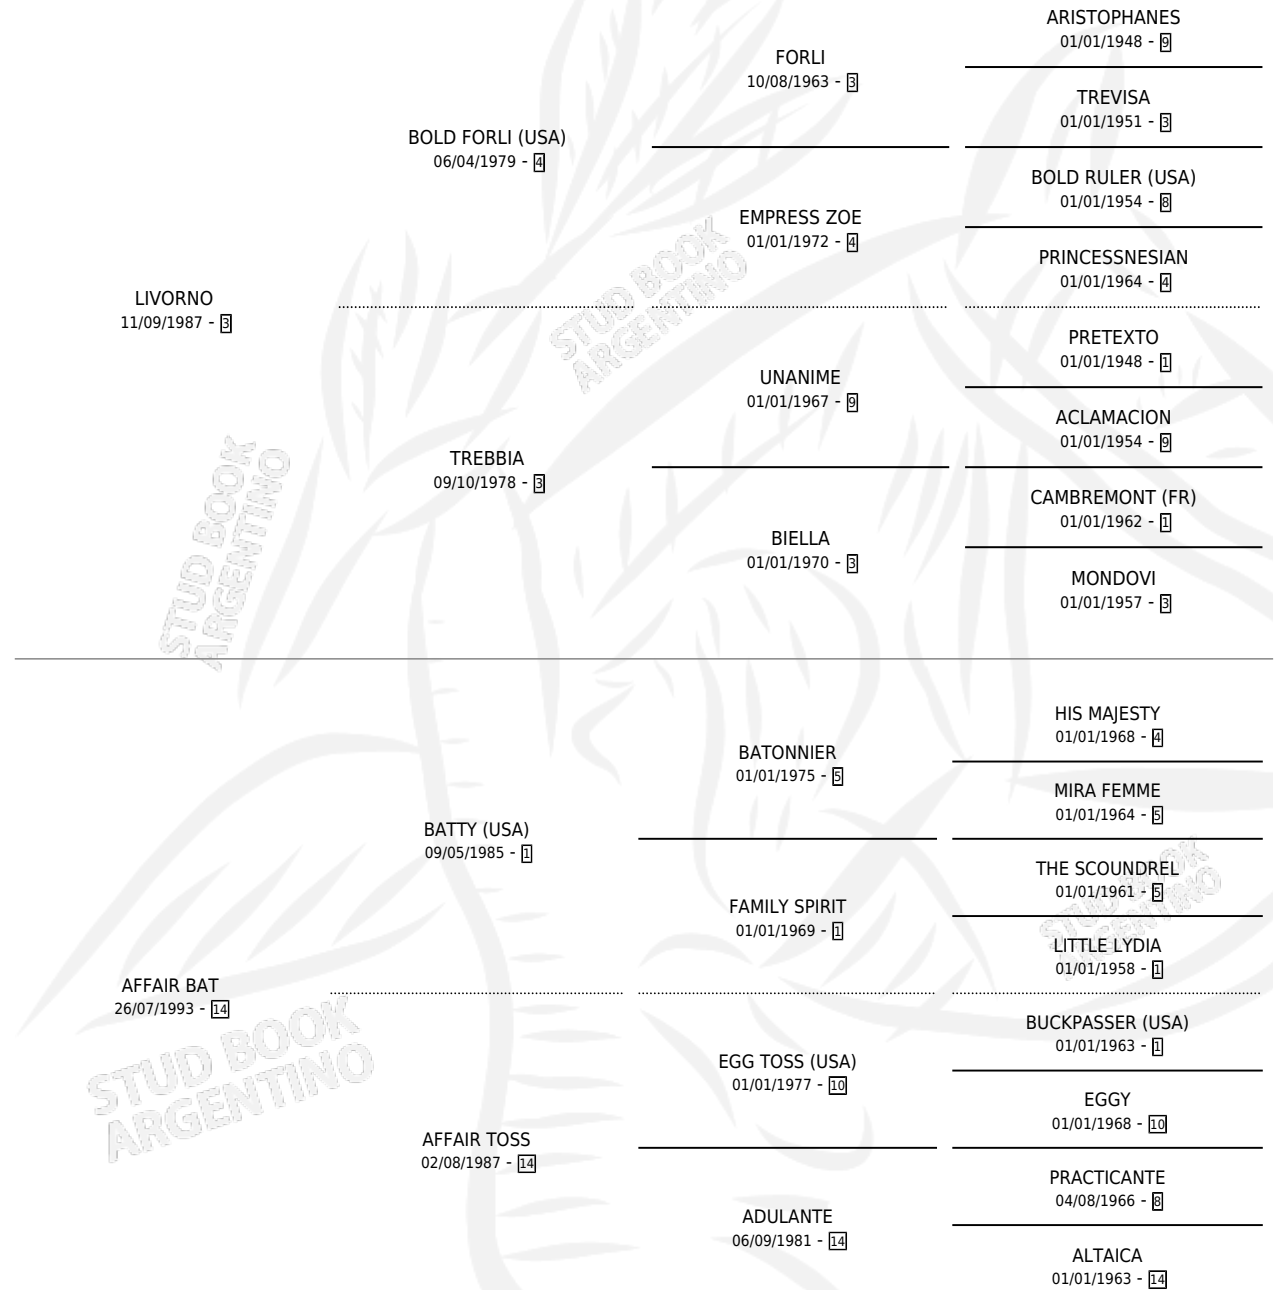

AFAMADO LIV

por LIVORNO y AFFAIR BAT por BATTY (USA)

Argentina · Macho · Alazan · SP · 27/10/2001
Familia 14-a · Volumen 37

ESTADO

TIPIFICACIÓN SANGUÍNEA	✓
TIPIFICACIÓN POR ADN	X
PASAPORTE	X
IDENTIFICACIÓN POR MICROCHIP	X
REPRODUCTOR	X

Lugar de nacimiento: Lezama

Criador: Sin dato

PEDIGREE