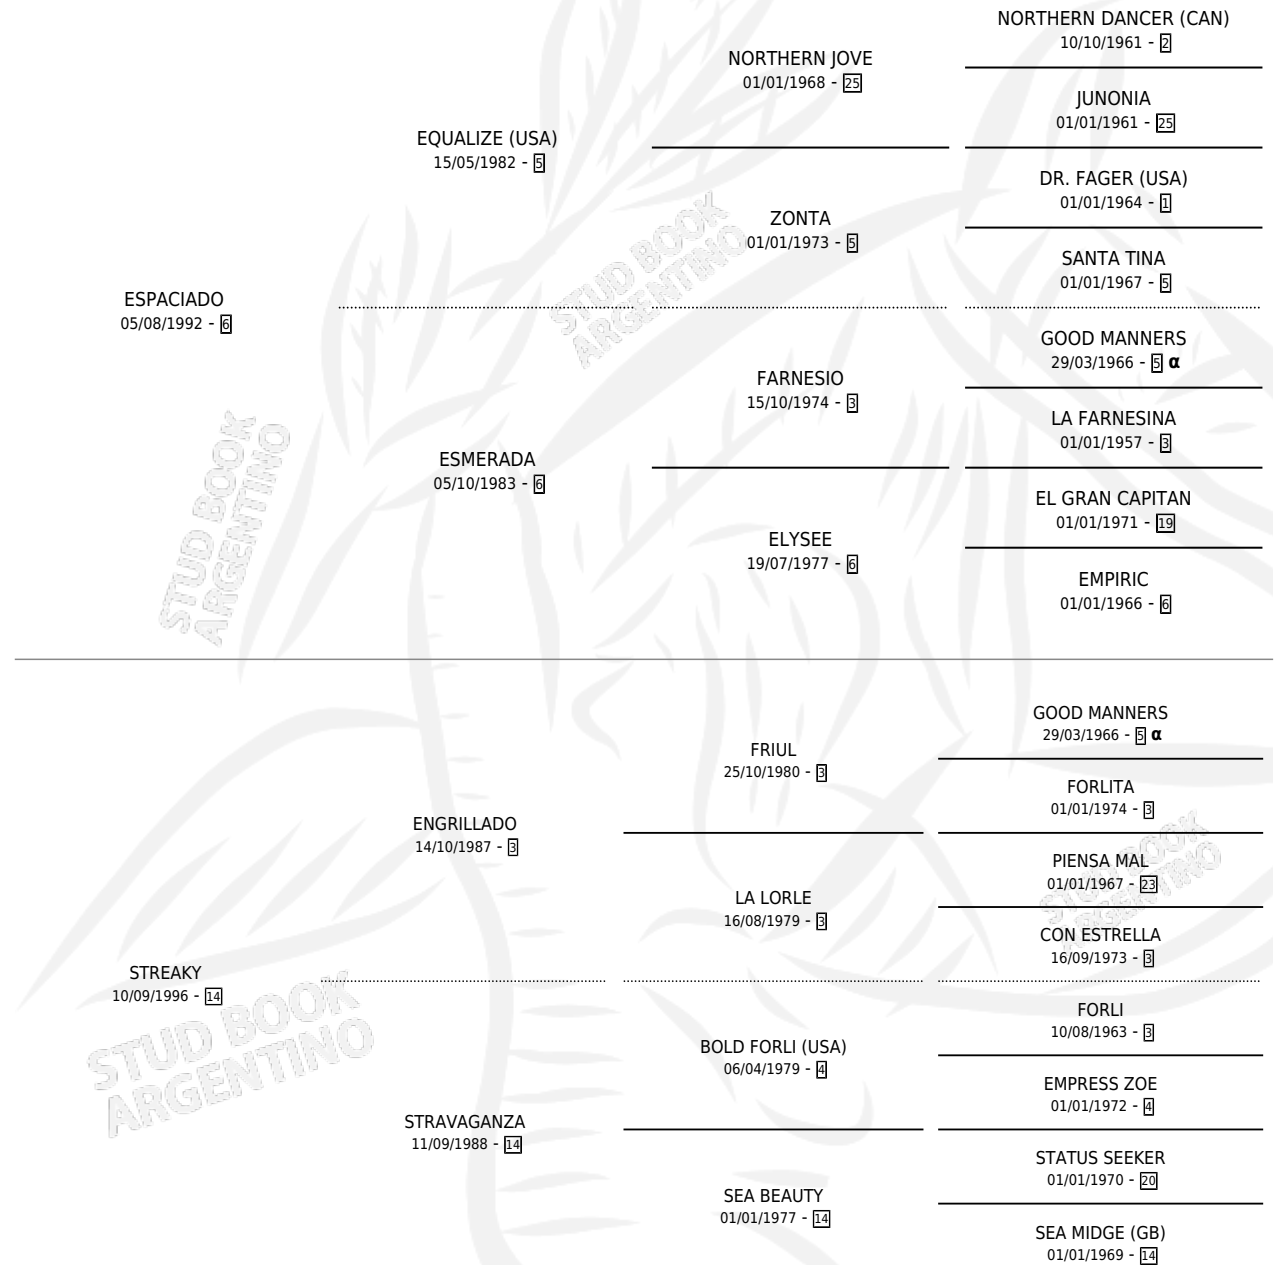

A RAYAS

por **ESPACIADO** y **STREAKY** por **ENGRILLADO**

Argentina · Macho · Tordillo · SP · 29/10/2001
Familia 14-c · Volumen 37

ESTADO

TIPIFICACIÓN SANGUÍNEA	X
TIPIFICACIÓN POR ADN	X
PASAPORTE	X
IDENTIFICACIÓN POR MICROCHIP	X
REPRODUCTOR	X

Lugar de nacimiento: Vadarkblar

Criador: Vadarkblar

PEDIGREE

INBREEDING : α

A RAYAS

Datos oficiales del Stud Book Argentino

Documento generado el 04/05/2026

studbook.org.ar