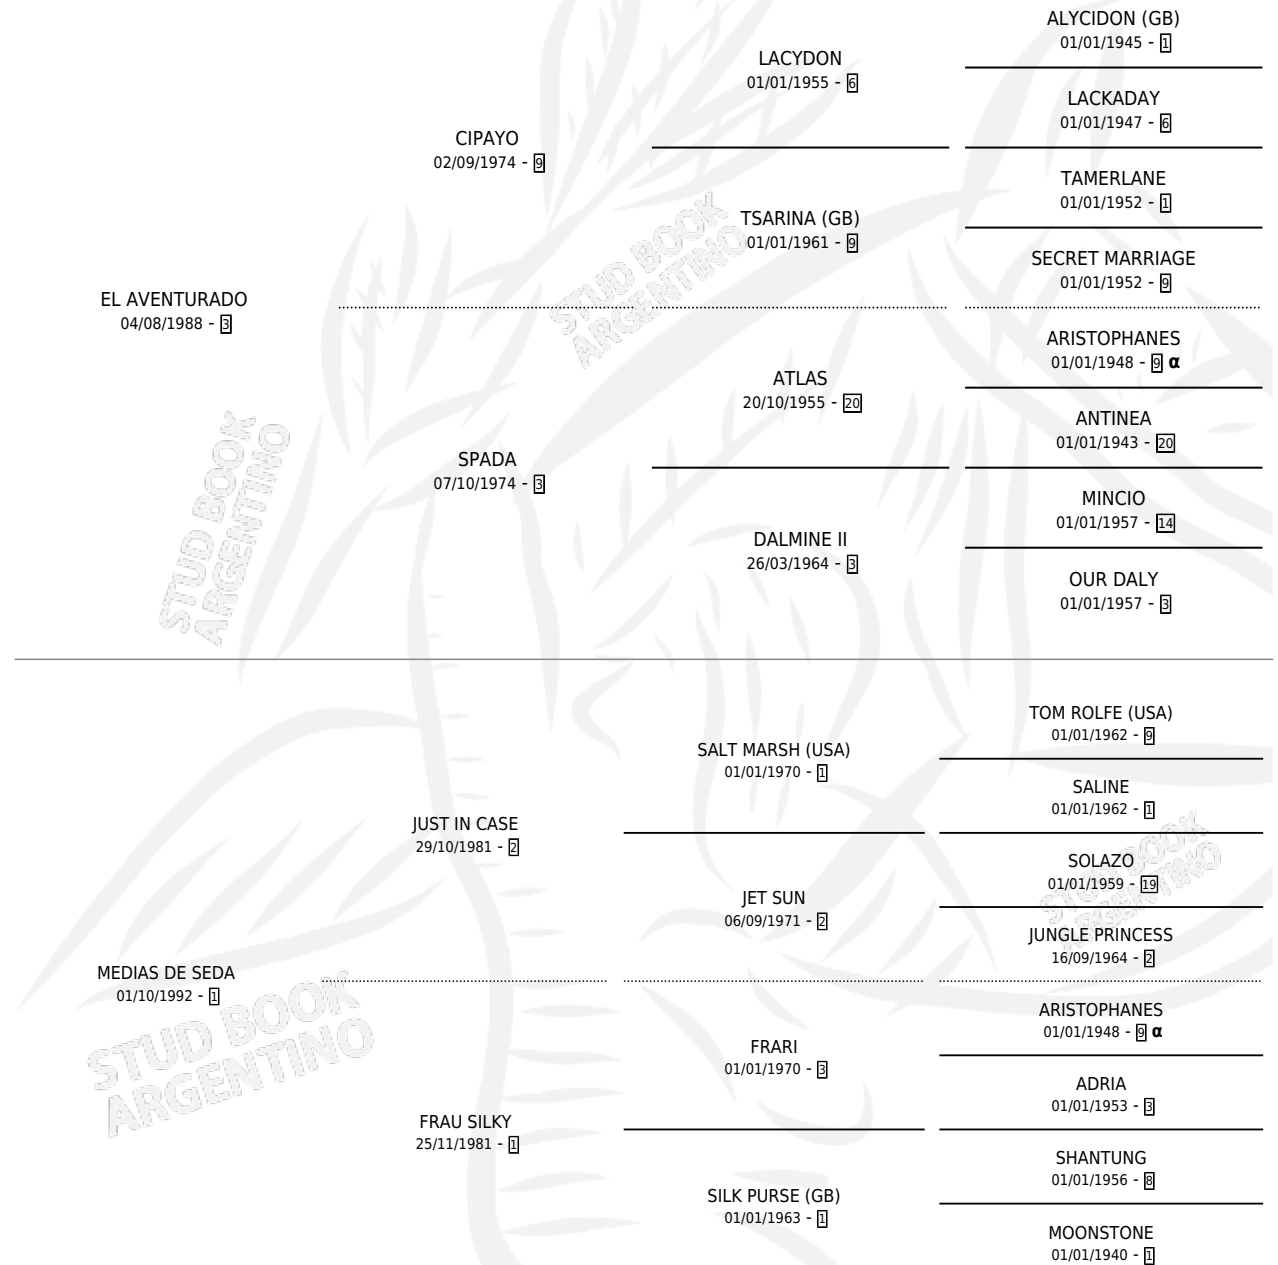

TADGA

por **EL AVENTURADO** y **MEDIAS DE SEDA** por **JUST IN CASE**

Argentina · Hembra · Alazan · SP · 27/10/2001
Familia 1-w · Volumen 37

ESTADO

TIPIFICACIÓN SANGUÍNEA	✓
TIPIFICACIÓN POR ADN	X
PASAPORTE	X
IDENTIFICACIÓN POR MICROCHIP	X
REPRODUCTOR	X

Lugar de nacimiento: Vadarkblar

Criador: Vadarkblar

PEDIGREE

INBREEDING : α

TADGA

Datos oficiales del Stud Book Argentino

Documento generado el 02/05/2026

studbook.org.ar