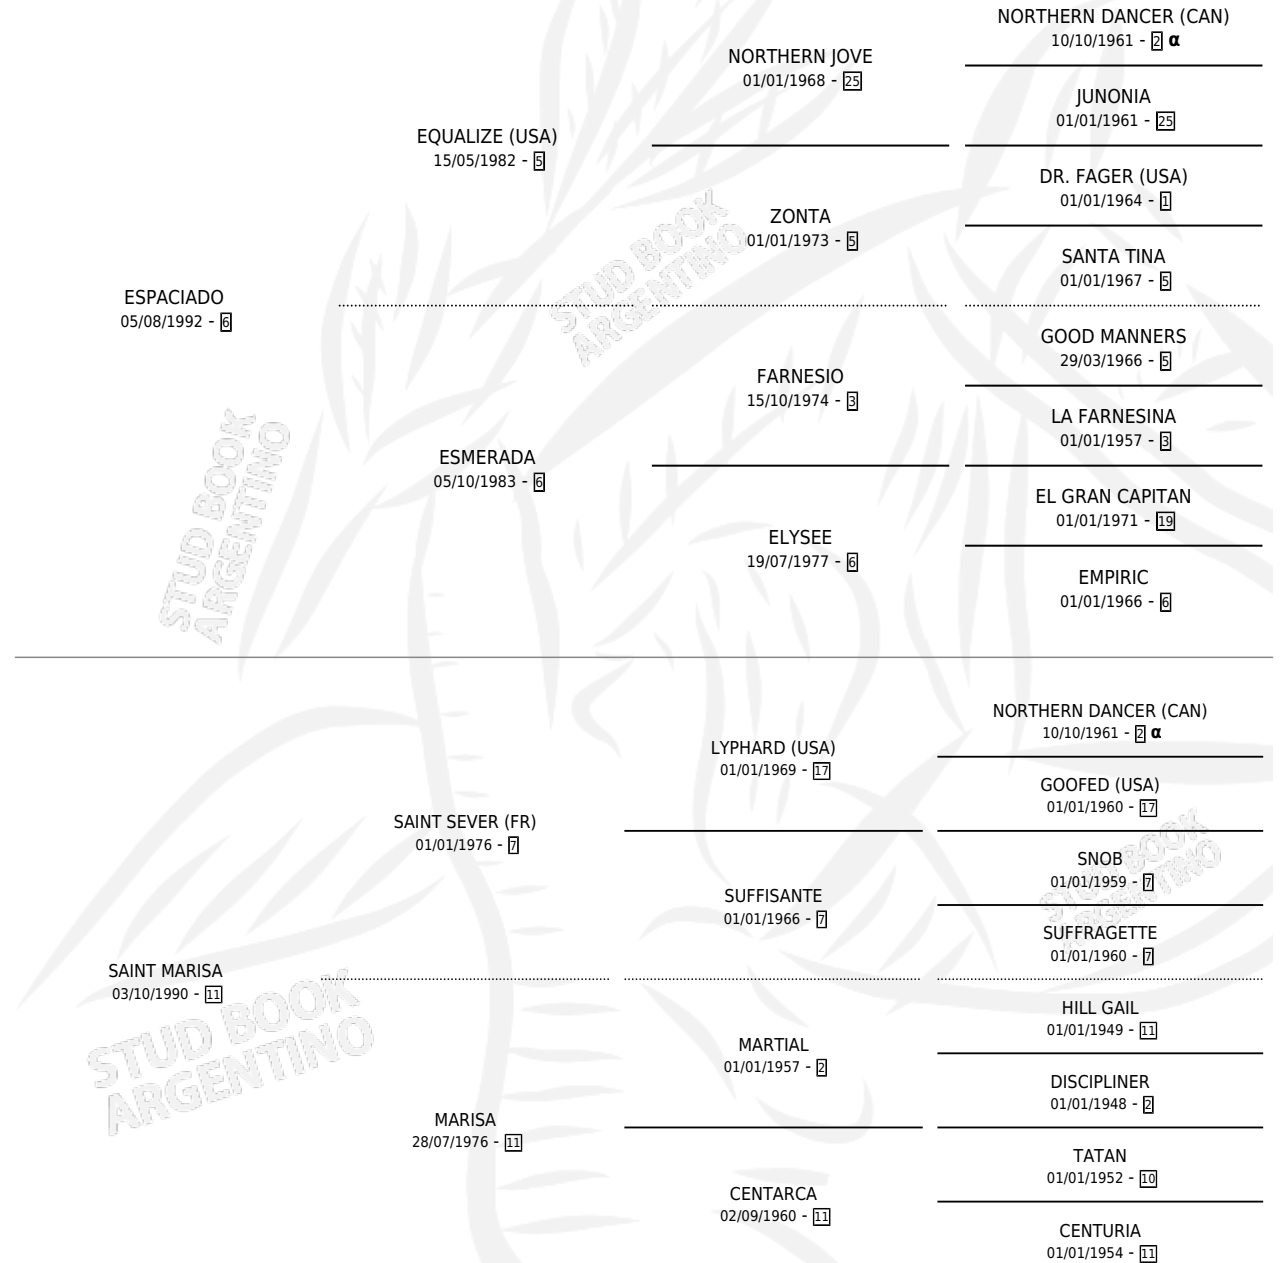

SANTA CANDIDA

por **ESPACIADO** y **SAINT MARISA** por **SAINT SEVER (FR)**

Argentina · Hembra · Alazan · SP · 22/10/2001
Familia 11-a · Volumen 37

ESTADO

TIPIFICACIÓN SANGUÍNEA	✓
TIPIFICACIÓN POR ADN	X
PASAPORTE	X
IDENTIFICACIÓN POR MICROCHIP	X
REPRODUCTOR	X

Lugar de nacimiento: Vadarkblar

Criador: Vadarkblar

PEDIGREE

INBREEDING : α

EXPORTACIÓN / IMPORTACIÓN

FECHA	MOVIMIENTO	PAÍS
03/11/2004	EXPORTADO	ESTADOS UNIDOS

~

CAMPAÑA

Solo carreras oficiales de Argentina

POR EDAD

EDAD	CC	1°	2°	3°	4°	5°	NP	CLC	CLG	CLCG1	CLGG1	IMPORTE	GANANCIA / CC
2 AÑOS	3	2	0	0	0	0	1	1	1	0	0	\$24,400	\$8,133
3 AÑOS	3	2	0	0	0	1	0	3	2	1	1	\$85,000	\$28,333
TOTALES	6	4	0	0	0	1	1	4	3	1	1	\$109,400	\$18,233
%		66.7%	0.0%	0.0%	0.0%	16.7%	16.7%	66.7%	75.0%	25.0%	100%		

Ganadora de 4 carreras en San Isidro y La Plata - \$109,400, a los 2 y 3 años, incluso Selecc. Potrancas **[G1]**, P.de Potrancas Lp **[G2]** y C. Benavides **[G3]**.

POR DISTANCIA

HIPODROMO	CC	1°	2°	3°	4°	5°	NP	CLC	CLG	CLCG1	CLGG1	IMPORTE
LA PLATA	3	3	0	0	0	0	0	3	3	1	1	\$97,500
2000 MTS	1	1	0	0	0	0	0	1	1	1	1	\$50,000
1600 MTS	1	1	0	0	0	0	0	1	1	0	0	\$35,000
1500 MTS	1	1	0	0	0	0	0	1	1	0	0	\$12,500
PALERMO	1	0	0	0	0	1	0	1	0	0	0	\$0
1400 MTS	1	0	0	0	0	1	0	1	0	0	0	\$0
SAN ISIDRO	2	1	0	0	0	0	1	0	0	0	0	\$11,900
1400 MTS	2	1	0	0	0	0	1	0	0	0	0	\$11,900