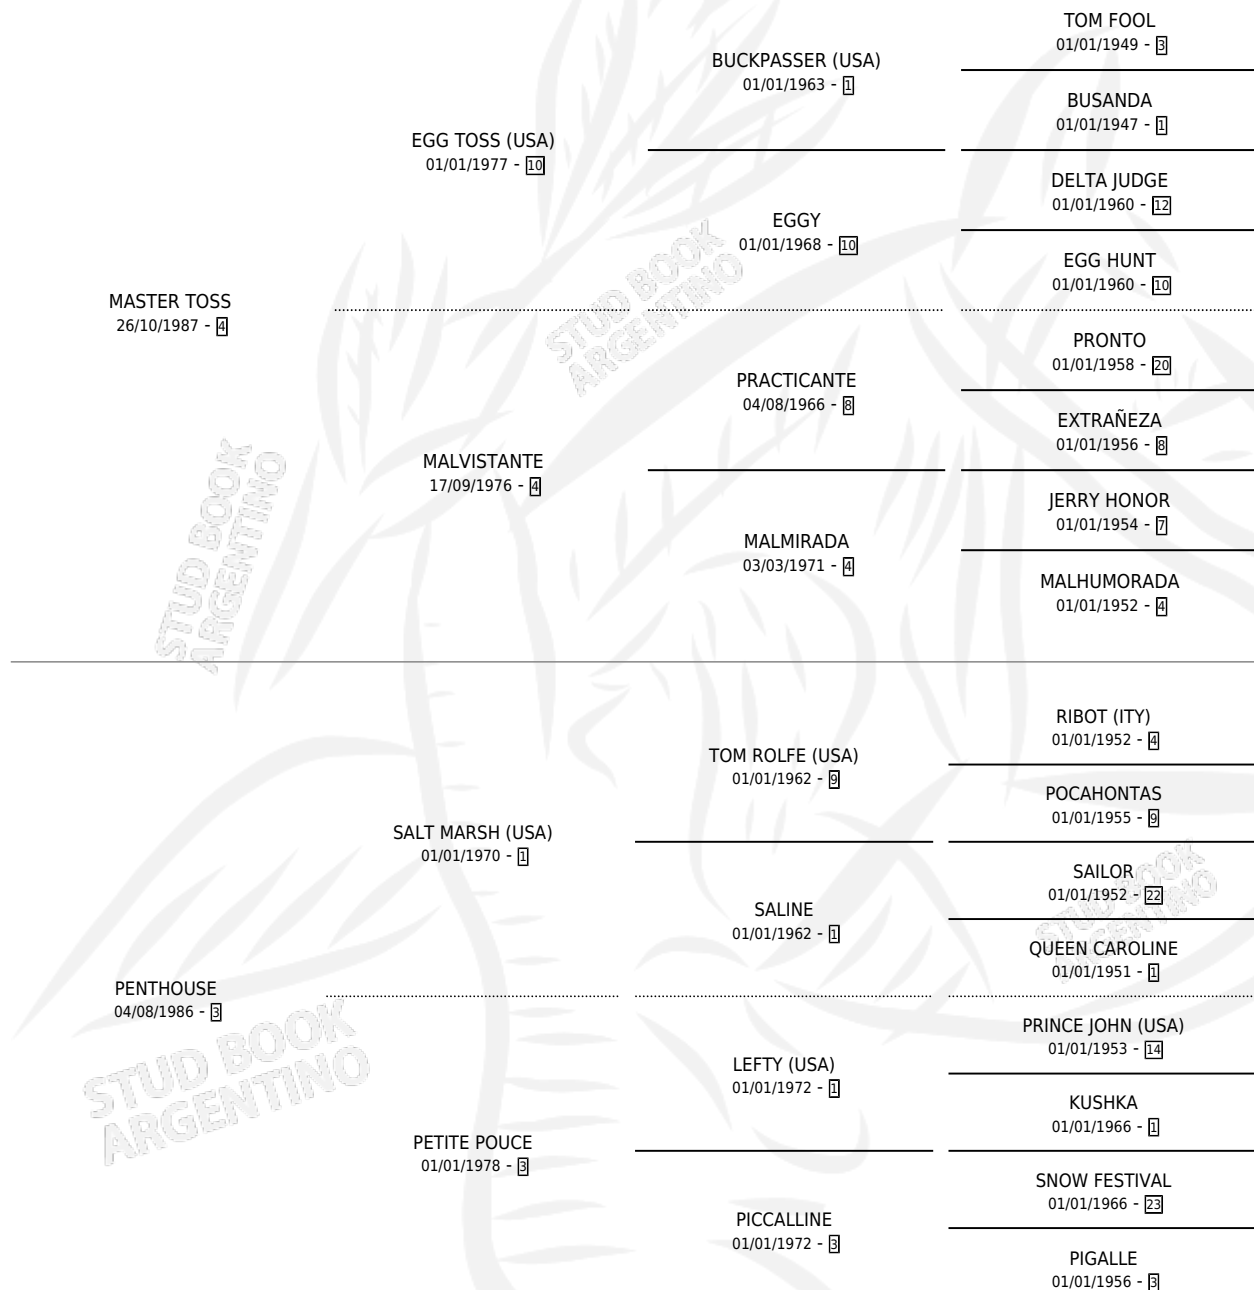

PENTHA TOSS

por MASTER TOSS y PENTHOUSE por SALT MARSH (USA)

Argentina · Hembra · Alazan · SP · 01/11/2001
Familia 3-h · Volumen 37

ESTADO

TIPIFICACIÓN SANGUÍNEA	✓
TIPIFICACIÓN POR ADN	✓
PASAPORTE	X
IDENTIFICACIÓN POR MICROCHIP	X
REPRODUCTOR	✓

Lugar de nacimiento: Mac Gregor

Criador: Lopez Juan Carlos

~

HIJOS

	MACHOS	HEMBRAS
3 NACIERON	3	0
2 CORRIERON	2	0
1 GANARON	1	0
0 GANADORES CL	0 GANADORES GR	0 GANADORES G1

PEDIGREE

CAMPAÑA

Solo carreras oficiales de Argentina