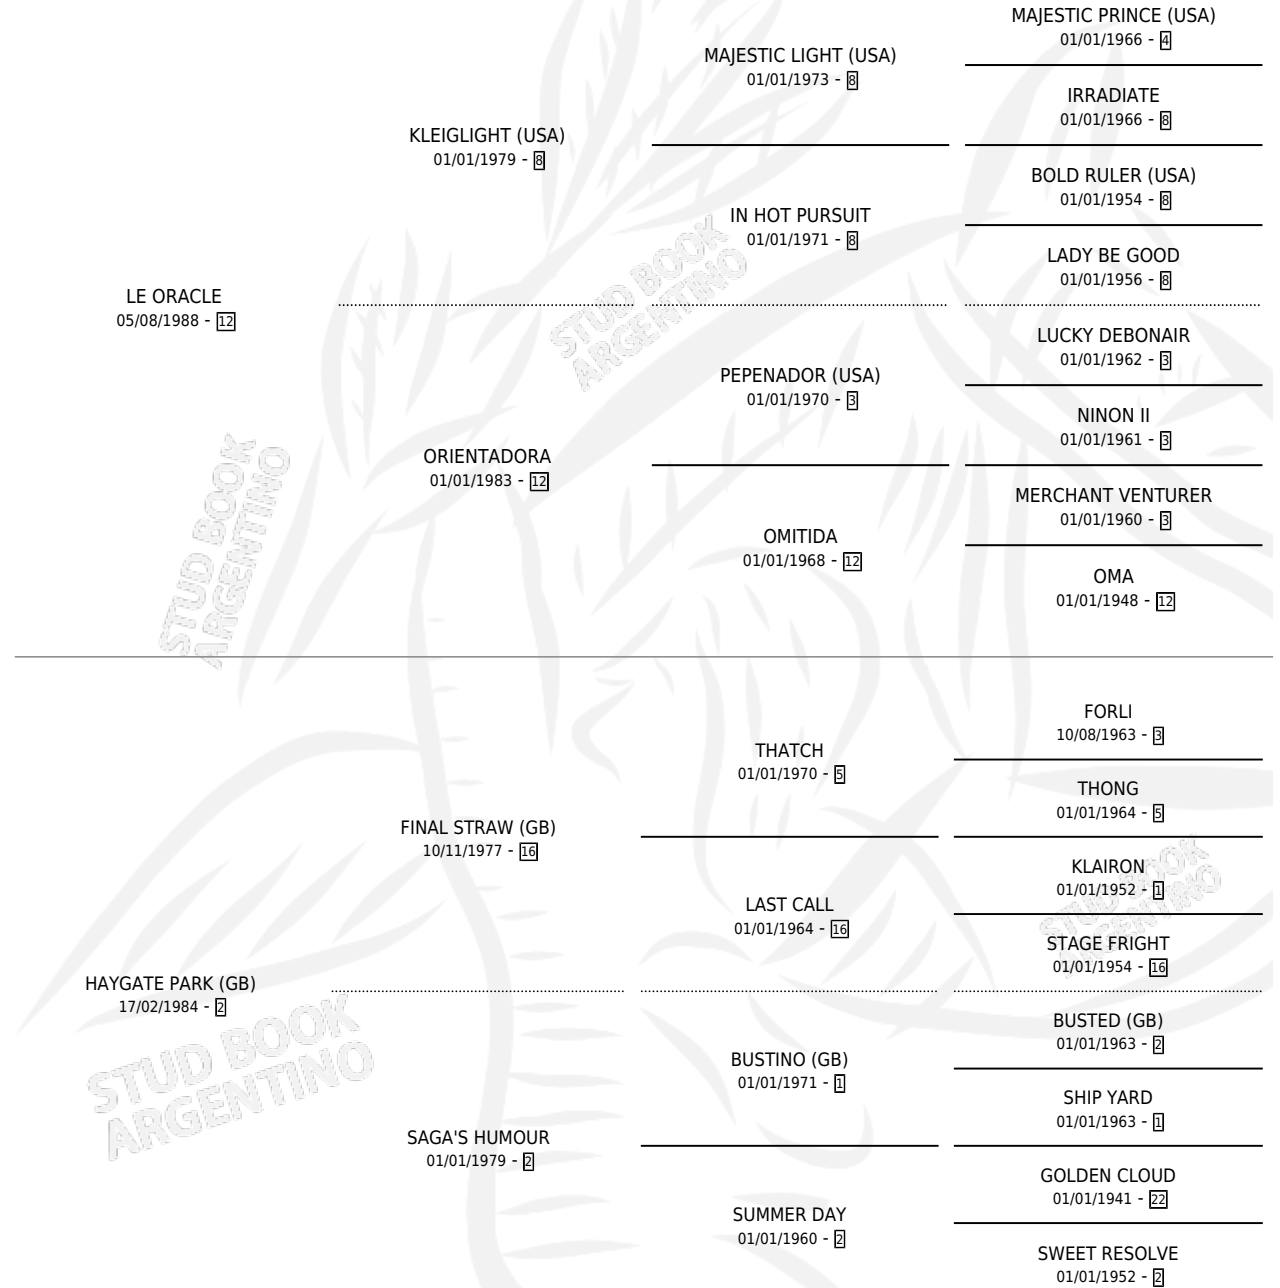

MARIA MALENA

por LE ORACLE y HAYGATE PARK (GB) por FINAL STRAW (GB)

Argentina · Hembra · Alazan · SP · 27/10/2001
Familia 2-n · Volumen 37

ESTADO

TIPIFICACIÓN SANGUÍNEA	X
TIPIFICACIÓN POR ADN	X
PASAPORTE	X
IDENTIFICACIÓN POR MICROCHIP	X
REPRODUCTOR	X

Lugar de nacimiento: Los Ñanduces

Criador: Sin dato

PEDIGREE

MARIA MALENA

Datos oficiales del Stud Book Argentino

Documento generado el 05/05/2026

studbook.org.ar