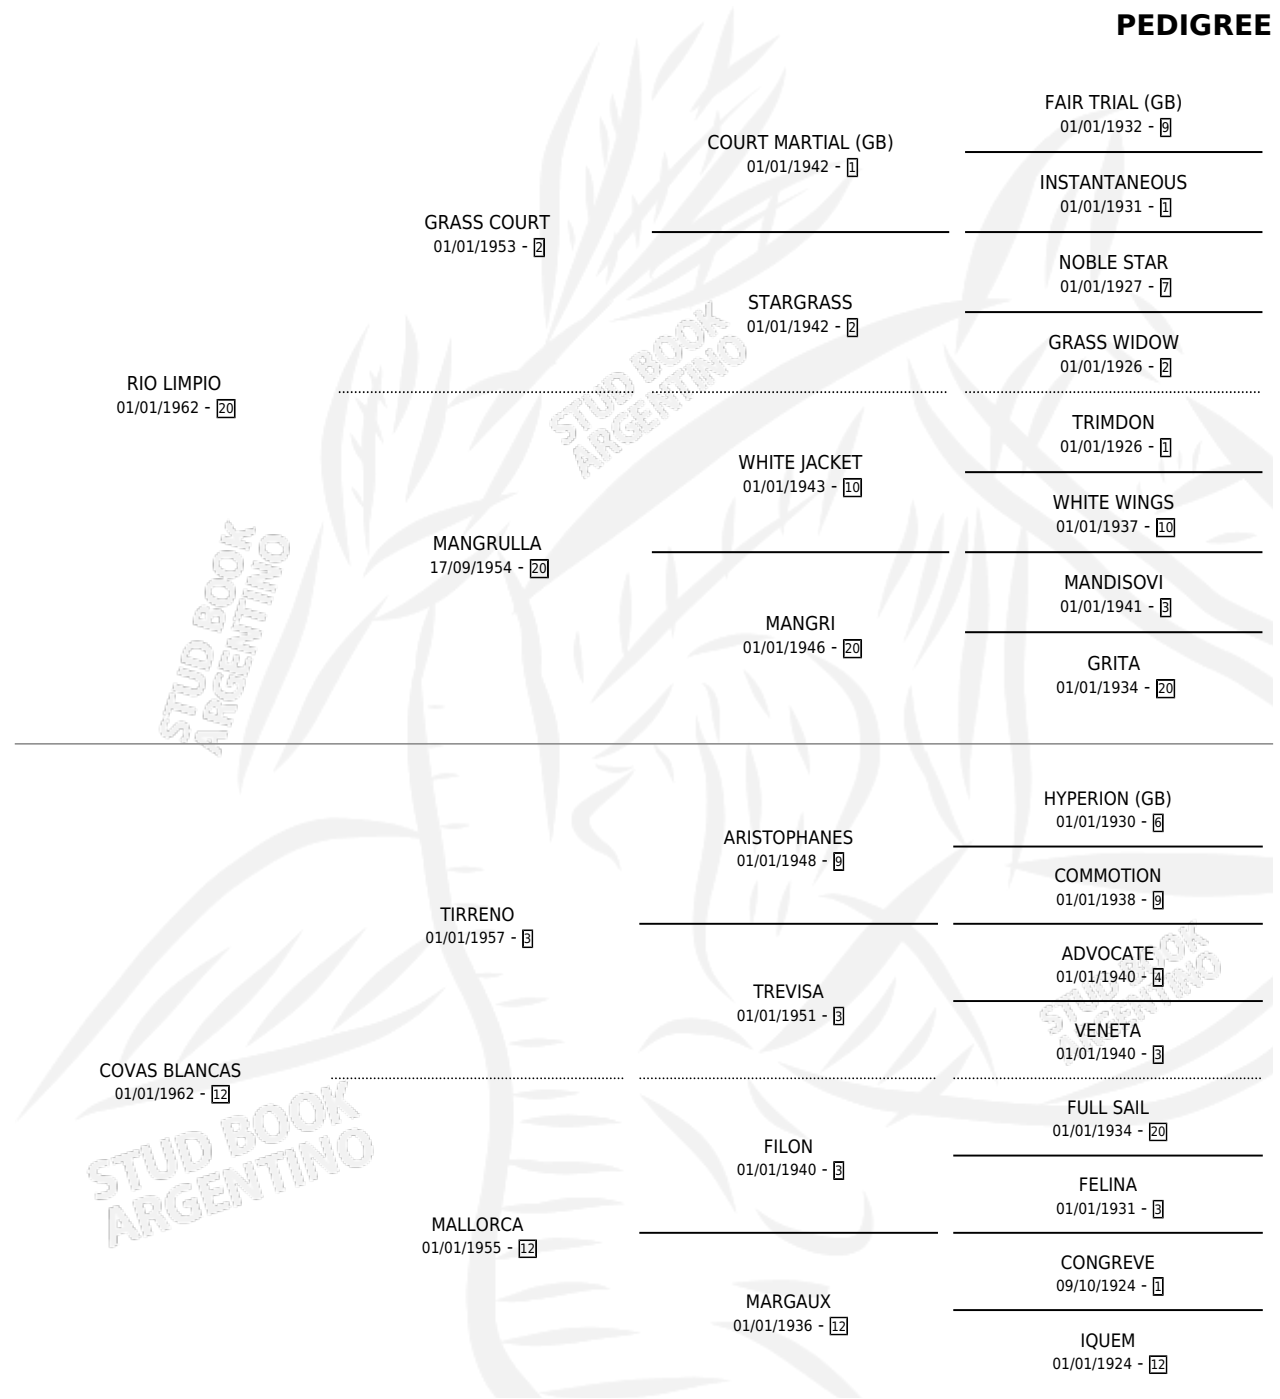

CAPSULA

por RIO LIMPIO y COVAS BLANCAS por TIRRENO

Argentina · Hembra · Alazan · SP · 06/09/1974
Familia 12-d · Volumen 28

ESTADO

TIPIFICACIÓN SANGUÍNEA	X
TIPIFICACIÓN POR ADN	X
PASAPORTE	X
IDENTIFICACIÓN POR MICROCHIP	X
REPRODUCTOR	✓

Lugar de nacimiento: Campo particular

Criador: Sin dato

PEDIGREE

S

mientos 0 / Efectividad 0.00%

PADRILLO	PRODUCTO	CRIADOR	1ER SERVICIO	ÚLTIMO SERVICIO
RIVERSIDE SAM (USA)	Ø		22/09/1990	26/11/1990
CAPSULA SPANISH DANCER	Ø		06/10/1988	07/12/1988
Datos oficiales del Stud Book Argentino LIGHT OF NASHUA (USA) Documento generado el 11/06/2026	Ø		17/09/1987	10/12/1987
SPANISH DANCER studbook.org.ar	Ø		28/08/1985	13/12/1985
LAST GULF	Ø			
VIÑADOR	Ø			