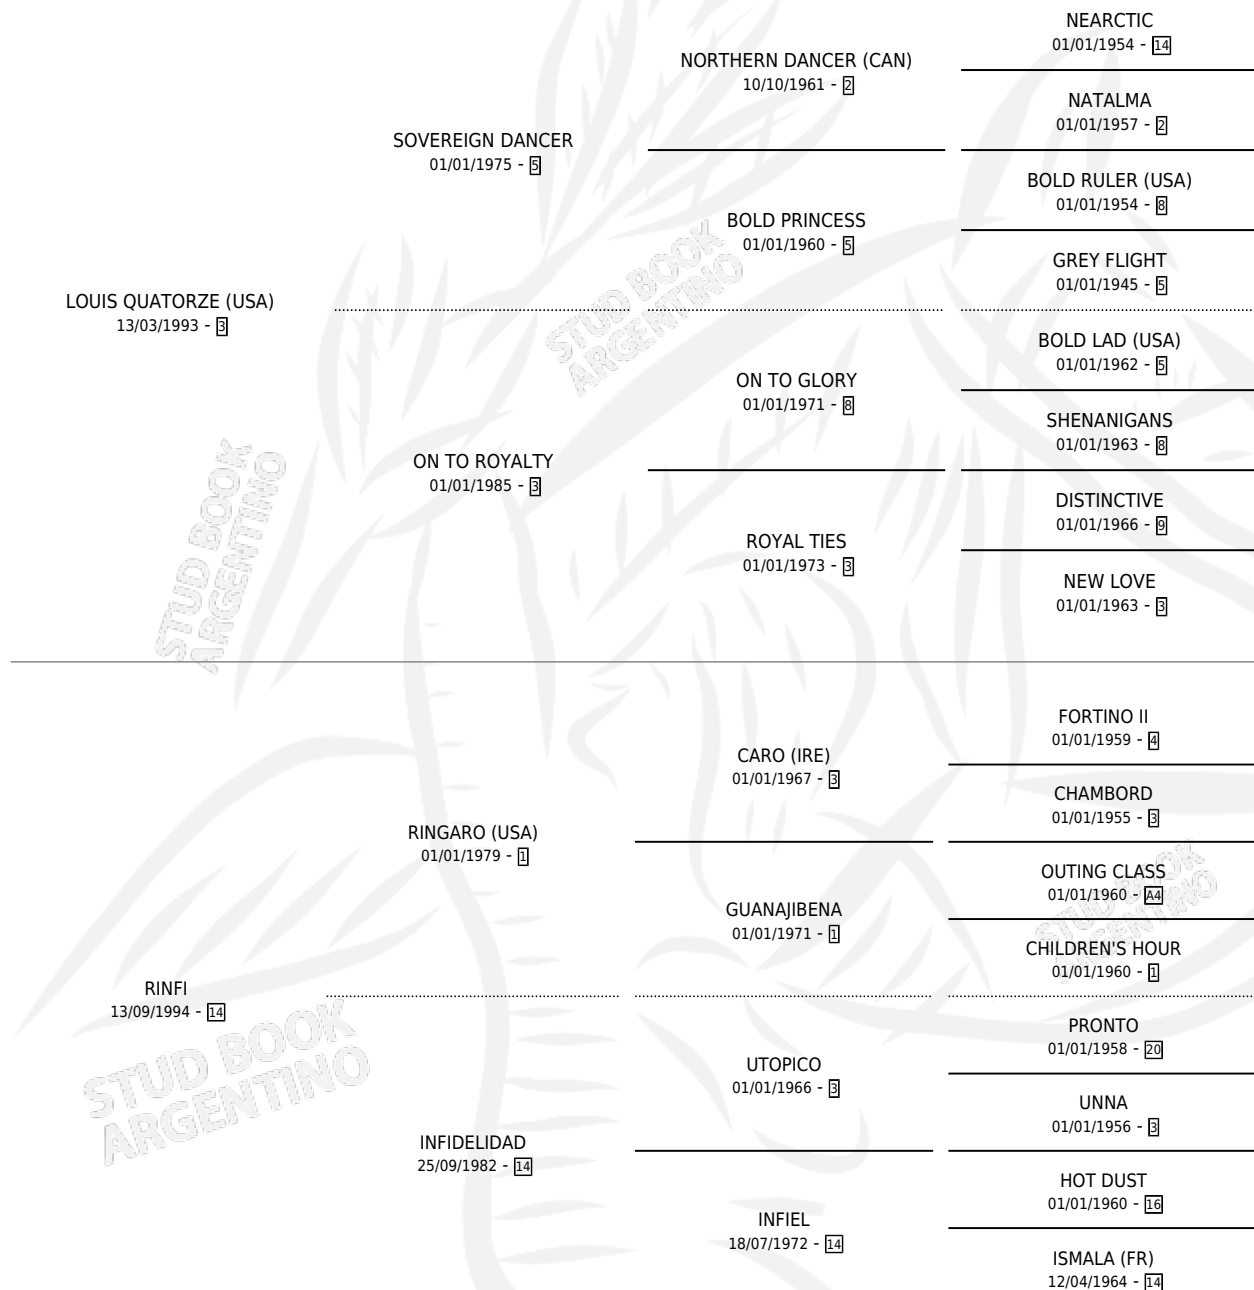

LOURDY

por LOUIS QUATORZE (USA) y RINFI por RINGARO (USA)

Argentina · Hembra · Zaino · SP · 28/09/2001
Familia 14 · Volumen 37

ESTADO

TIPIFICACIÓN SANGUÍNEA	✓
TIPIFICACIÓN POR ADN	✓
PASAPORTE	X
IDENTIFICACIÓN POR MICROCHIP	X
REPRODUCTOR	✓

Lugar de nacimiento: La Quebrada
Criador: La Quebrada

~

HIJOS

	MACHOS	HEMBRAS
8 NACIERON	1	7
5 CORRIERON	0	5
2 GANARON	0	2
0 GANADORES CL	0 GANADORES GR	0 GANADORES G1

PEDIGREE

CAMPAÑA

Solo carreras oficiales de Argentina