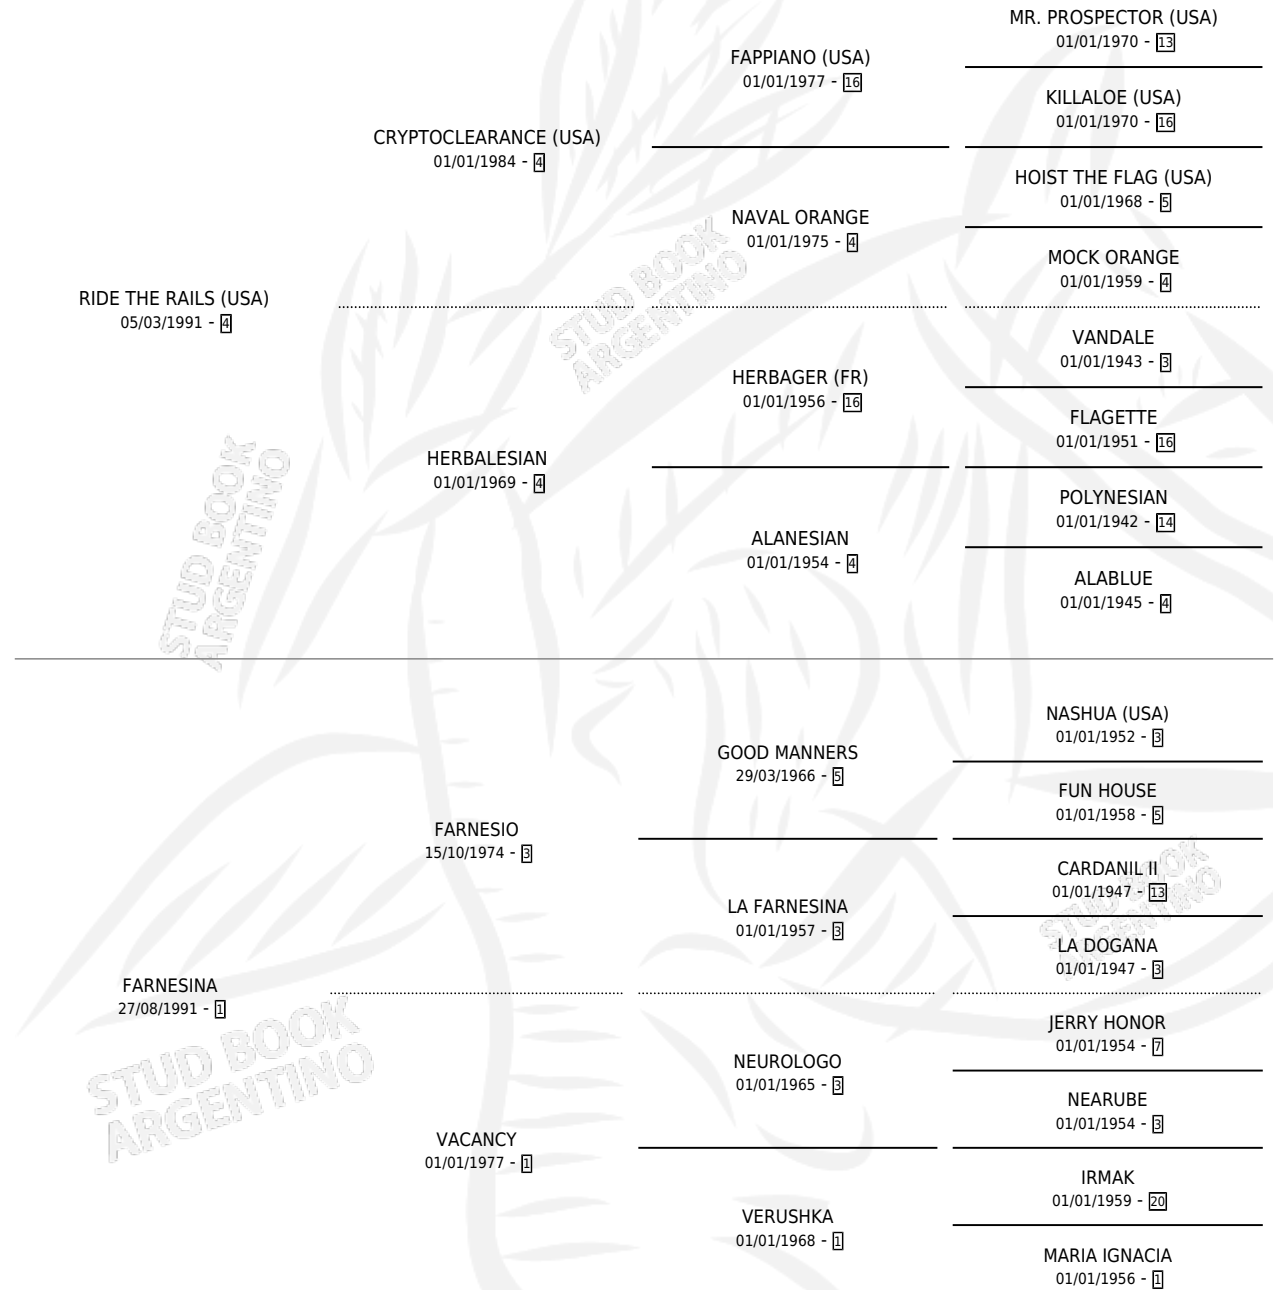

FARNISO

por **RIDE THE RAILS (USA)** y **FARNESINA** por **FARNESIO**

Argentina · Macho · Zaino · SP · 28/10/2001
Familia 1-e · Volumen 37

ESTADO

TIPIFICACIÓN SANGUÍNEA	✓
TIPIFICACIÓN POR ADN	X
PASAPORTE	X
IDENTIFICACIÓN POR MICROCHIP	X
REPRODUCTOR	X

Lugar de nacimiento: Abolengo

Criador: Abolengo

PEDIGREE

CAMPAÑA

Solo carreras oficiales de Argentina

POR EDAD

EDAD	CC	1°	2°	3°	4°	5°	NP	CLC	CLG	CLCG1	CLGG1	IMPORTE	GANANCIA / CC
3 AÑOS	1	0	0	0	0	0	1	0	0	0	0	\$0	\$0
4 AÑOS	3	1	0	0	0	0	2	0	0	0	0	\$13,000	\$4,333
5 AÑOS	2	0	0	0	0	0	2	0	0	0	0	\$0	\$0
TOTALES	6	1	0	0	0	0	5	0	0	0	0	\$13,000	\$2,167
%		16.7%	0.0%	0.0%	0.0%	0.0%	83.3%	0.0%	0.0%	0.0%	0.0%		