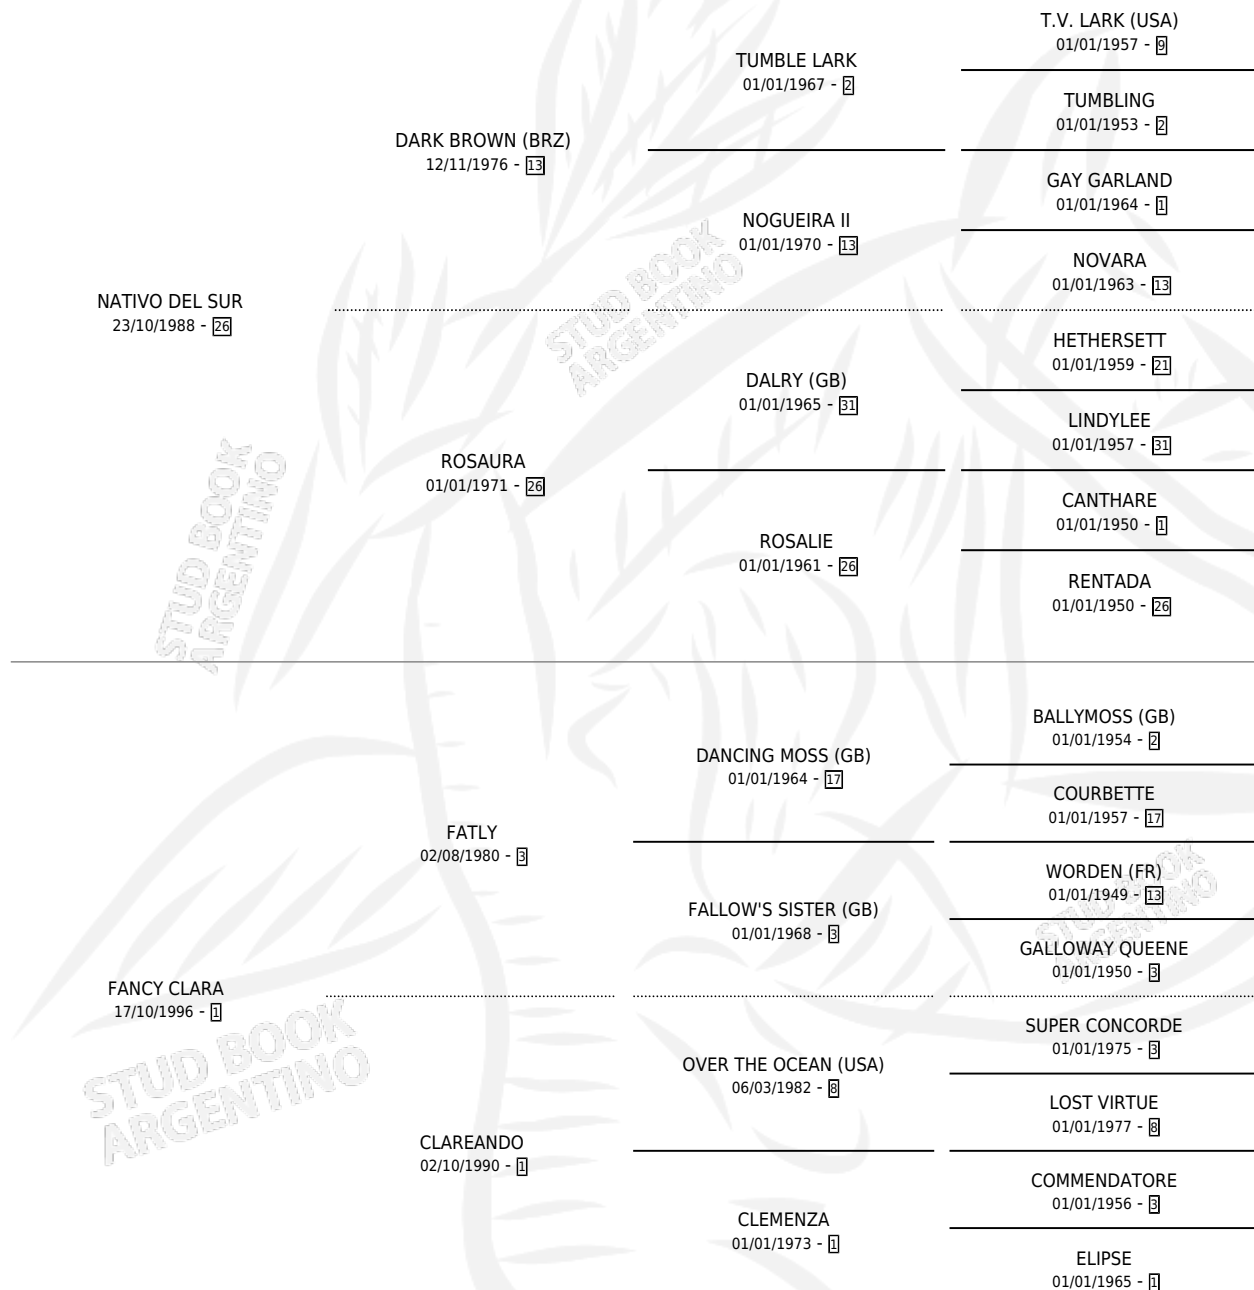

HECHIZO DEL SUR

por NATIVO DEL SUR y FANCY CLARA por FATLY

Argentina · Macho · Zaino · SP · 27/10/2001
Familia 1-j · Volumen 37

ESTADO

TIPIFICACIÓN SANGUÍNEA	X
TIPIFICACIÓN POR ADN	X
PASAPORTE	X
IDENTIFICACIÓN POR MICROCHIP	X
REPRODUCTOR	X

Lugar de nacimiento: Tramo Veinte
Criador: Sarquiz Jose Alberto

PEDIGREE

HECHIZO DEL SUR

Datos oficiales del Stud Book Argentino

Documento generado el 11/05/2026

studbook.org.ar