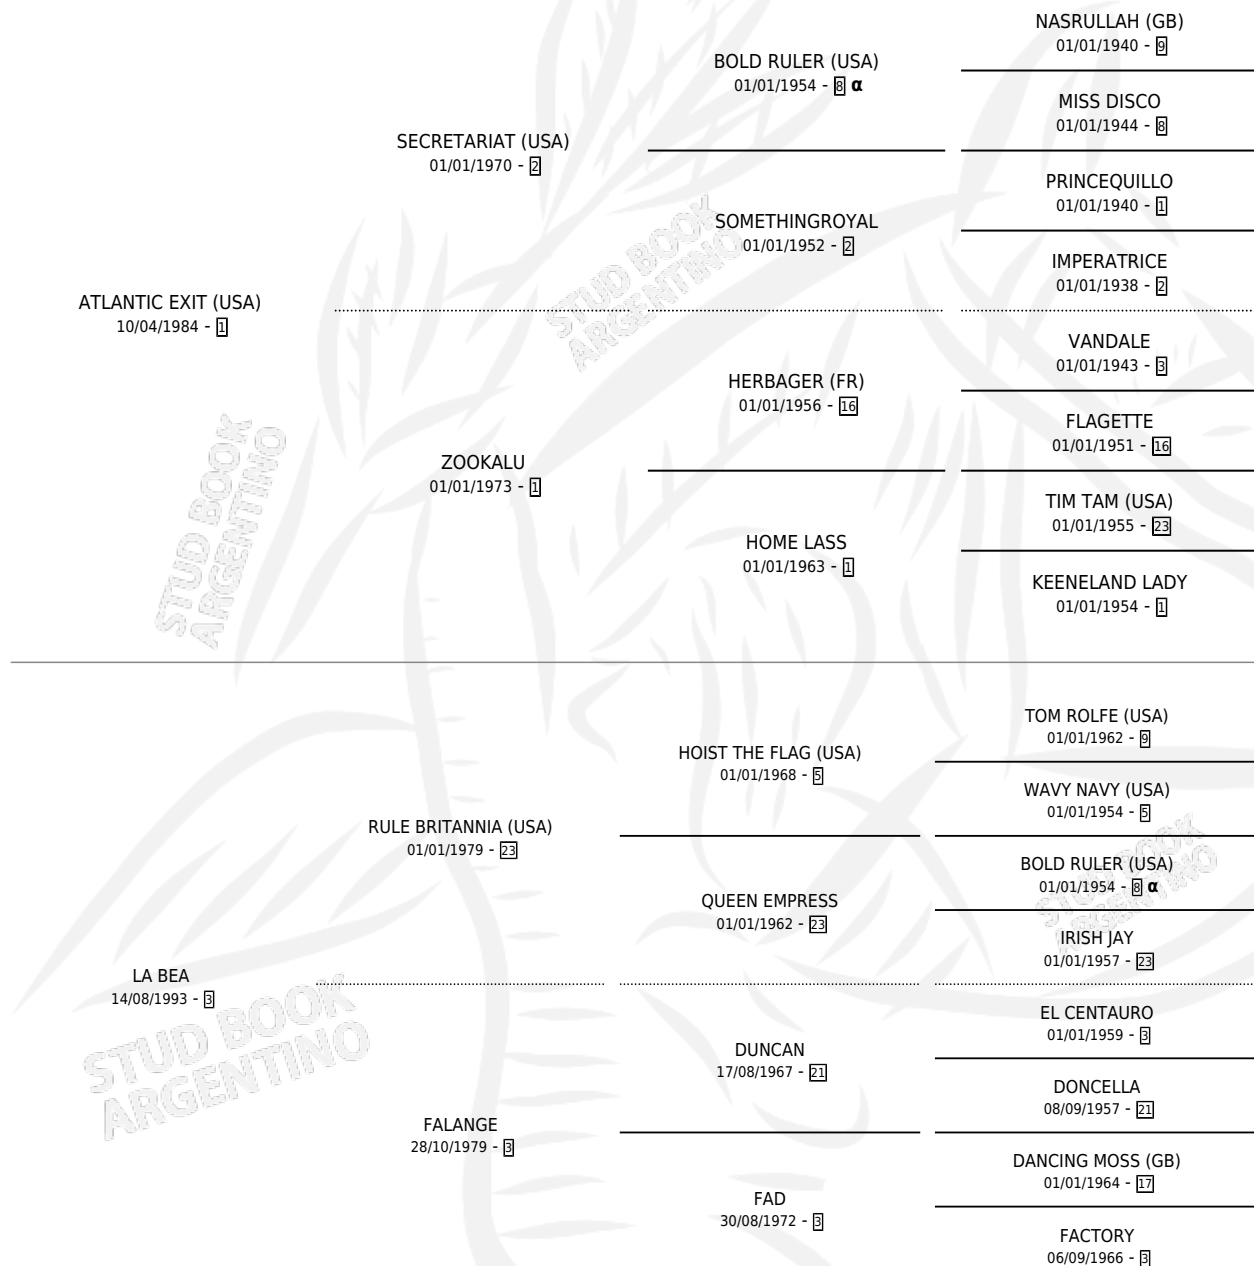

ALUMINE EXIT

por ATLANTIC EXIT (USA) y LA BEA por RULE BRITANNIA (USA)

Argentina · Hembra · Zaino · SP · 27/10/2001
Familia 3-i · Volumen 37

ESTADO

TIPIFICACIÓN SANGUÍNEA	✓
TIPIFICACIÓN POR ADN	✓
PASAPORTE	X
IDENTIFICACIÓN POR MICROCHIP	X
REPRODUCTOR	✓

Lugar de nacimiento: Alborada
Criador: Alborada

~

HIJOS

	MACHOS	HEMBRAS
4 NACIERON	0	4
SIN ACTUACIONES		

PEDIGREE

INBREEDING : α