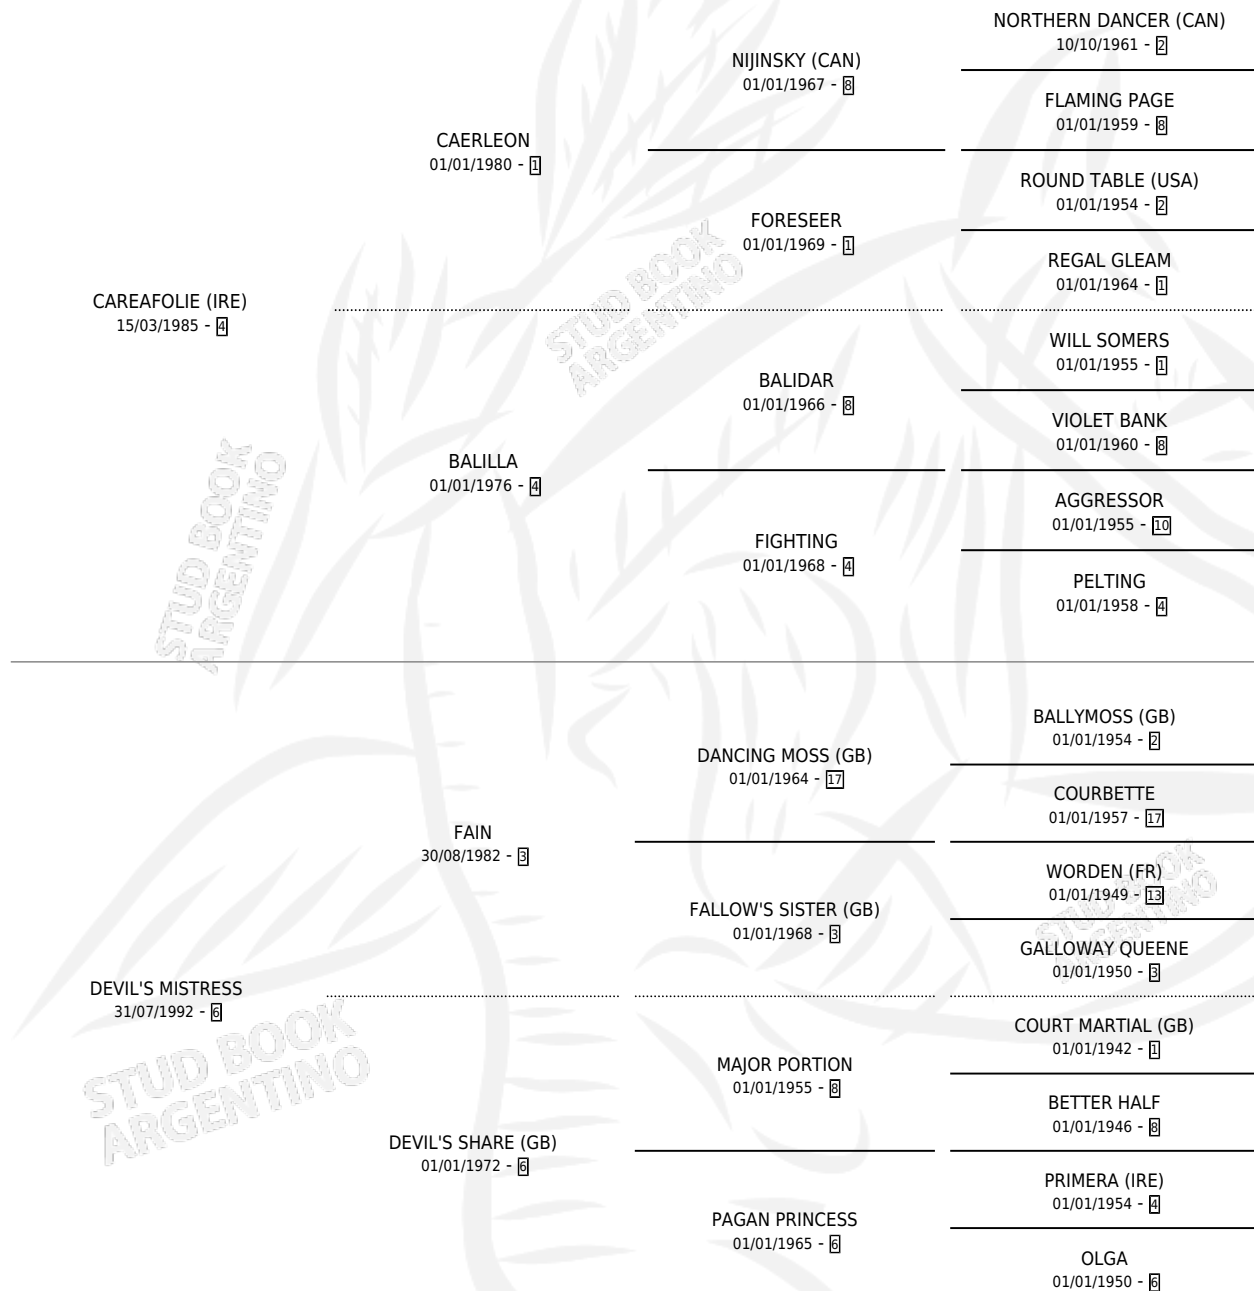

CACIQUE FOLIE

por CAREAFOLIE (IRE) y DEVIL'S MISTRESS por FAIN

Argentina · Macho · Alazan · SP · 28/10/2001
Familia 6-f · Volumen 37

ESTADO

TIPIFICACIÓN SANGUÍNEA	✓
TIPIFICACIÓN POR ADN	X
PASAPORTE	X
IDENTIFICACIÓN POR MICROCHIP	X
REPRODUCTOR	X

Lugar de nacimiento: Alborada
Criador: Alborada

PEDIGREE

EXPORTACIÓN / IMPORTACIÓN

FECHA	MOVIMIENTO	PAÍS
01/07/2002	EXPORTADO	CHILE

CACIQUE FOLIE

Datos oficiales del Stud Book Argentino

Documento generado el 11/05/2026