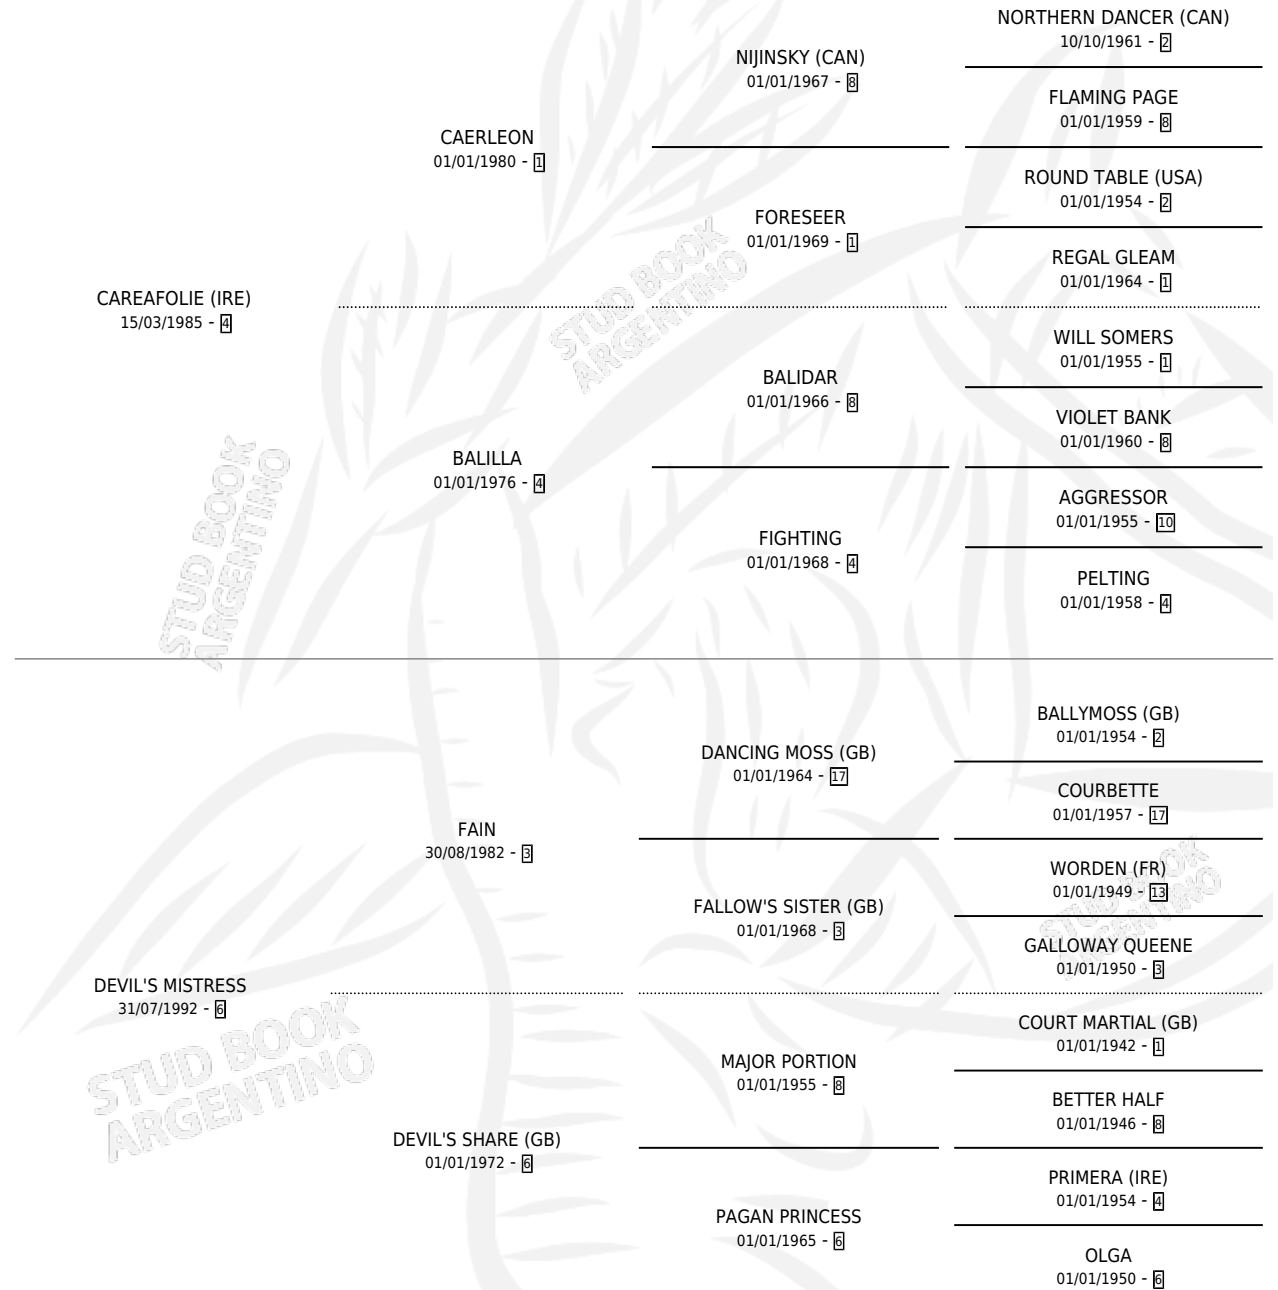

CACIQUE FOLIE

por CAREAFOLIE (IRE) y DEVIL'S MISTRESS por FAIN

Argentina · Macho · Alazan · SP · 28/10/2001
Familia 6-f · Volumen 37

ESTADO

TIPIFICACIÓN SANGUÍNEA	✓
TIPIFICACIÓN POR ADN	X
PASAPORTE	X
IDENTIFICACIÓN POR MICROCHIP	X
REPRODUCTOR	X

Lugar de nacimiento: Alborada

Criador: Alborada

PEDIGREE

EXPORTACIÓN / IMPORTACIÓN

FECHA	MOVIMIENTO	PAÍS
01/07/2002	EXPORTADO	CHILE

CACIQUE FOLIE

Datos oficiales del Stud Book Argentino

Documento generado el 11/05/2026