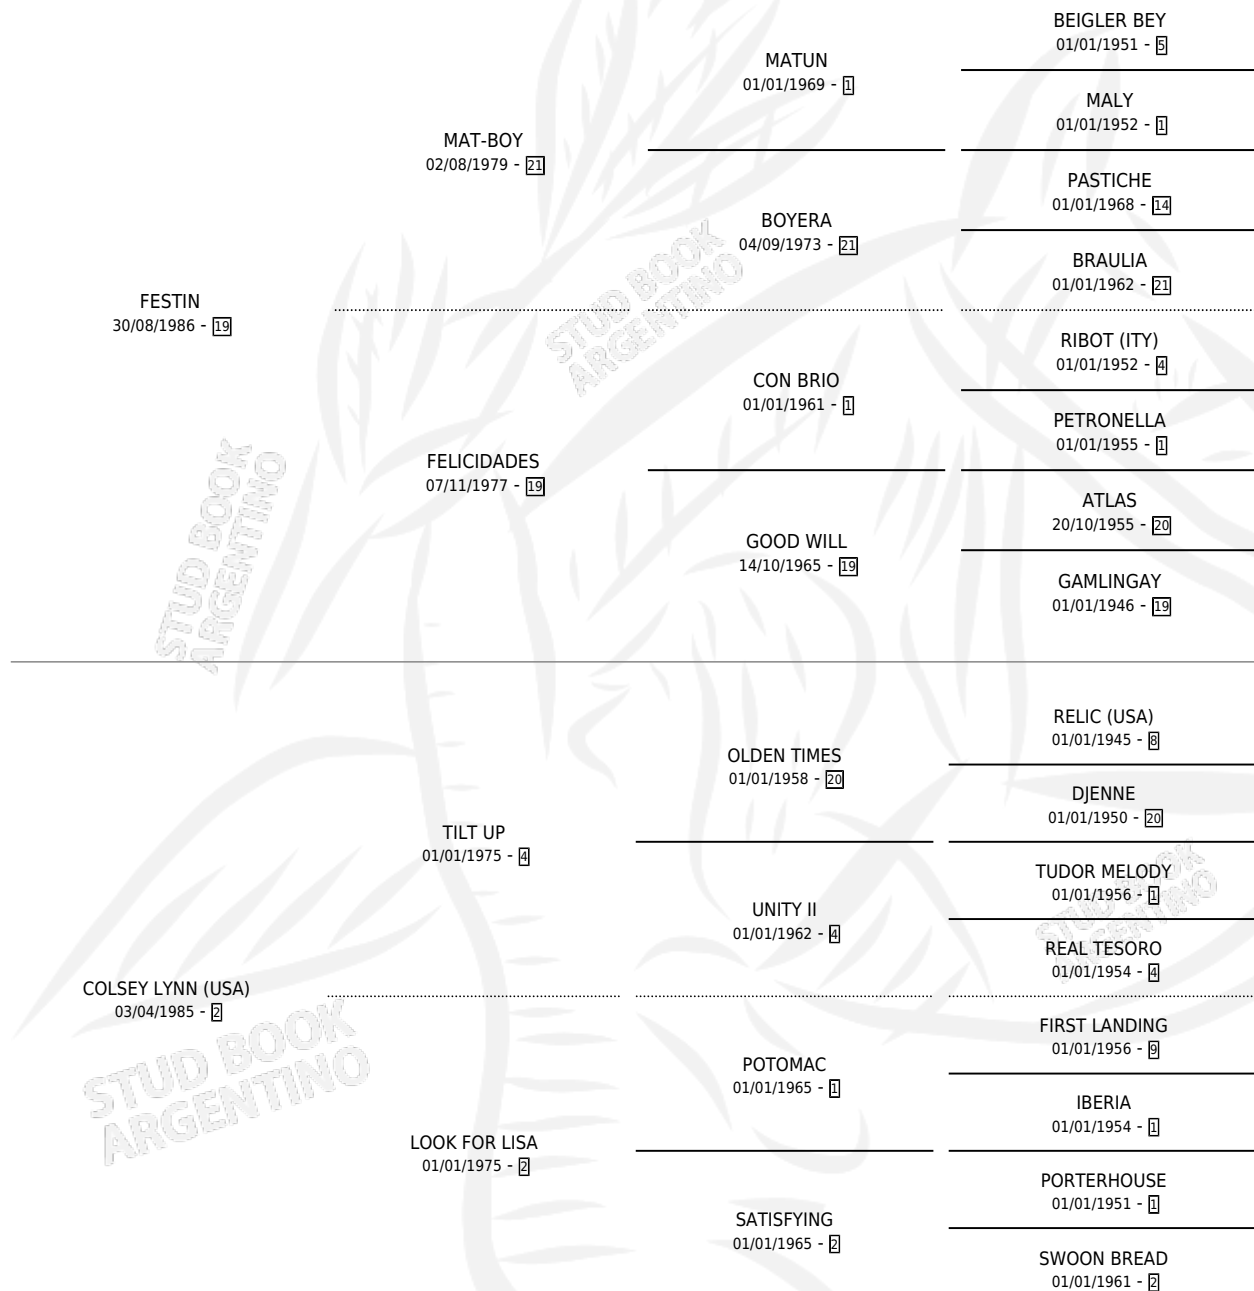

USHUAIA

por **FESTIN** y **COLSEY LYNN (USA)** por **TILT UP**

Argentina · Hembra · Zaino · SP · 08/11/2001
Familia 2 · Volumen 37

ESTADO

TIPIFICACIÓN SANGUÍNEA	✓
TIPIFICACIÓN POR ADN	✓
PASAPORTE	X
IDENTIFICACIÓN POR MICROCHIP	X
REPRODUCTOR	✓

Lugar de nacimiento: Don Teo

Criador: Sin dato

PEDIGREE

CAMPAÑA

Solo carreras oficiales de Argentina

POR EDAD

EDAD	CC	1°	2°	3°	4°	5°	NP	CLC	CLG	CLCG1	CLGG1	IMPORTE	GANANCIA / CC
4 AÑOS	8	0	0	0	0	2	6	0	0	0	0	\$970	\$121
TOTALES	8	0	0	0	0	2	6	0	0	0	0	\$970	\$121
%		0.0%	0.0%	0.0%	0.0%	25.0%	75.0%	0.0%	0.0%	0.0%	0.0%		