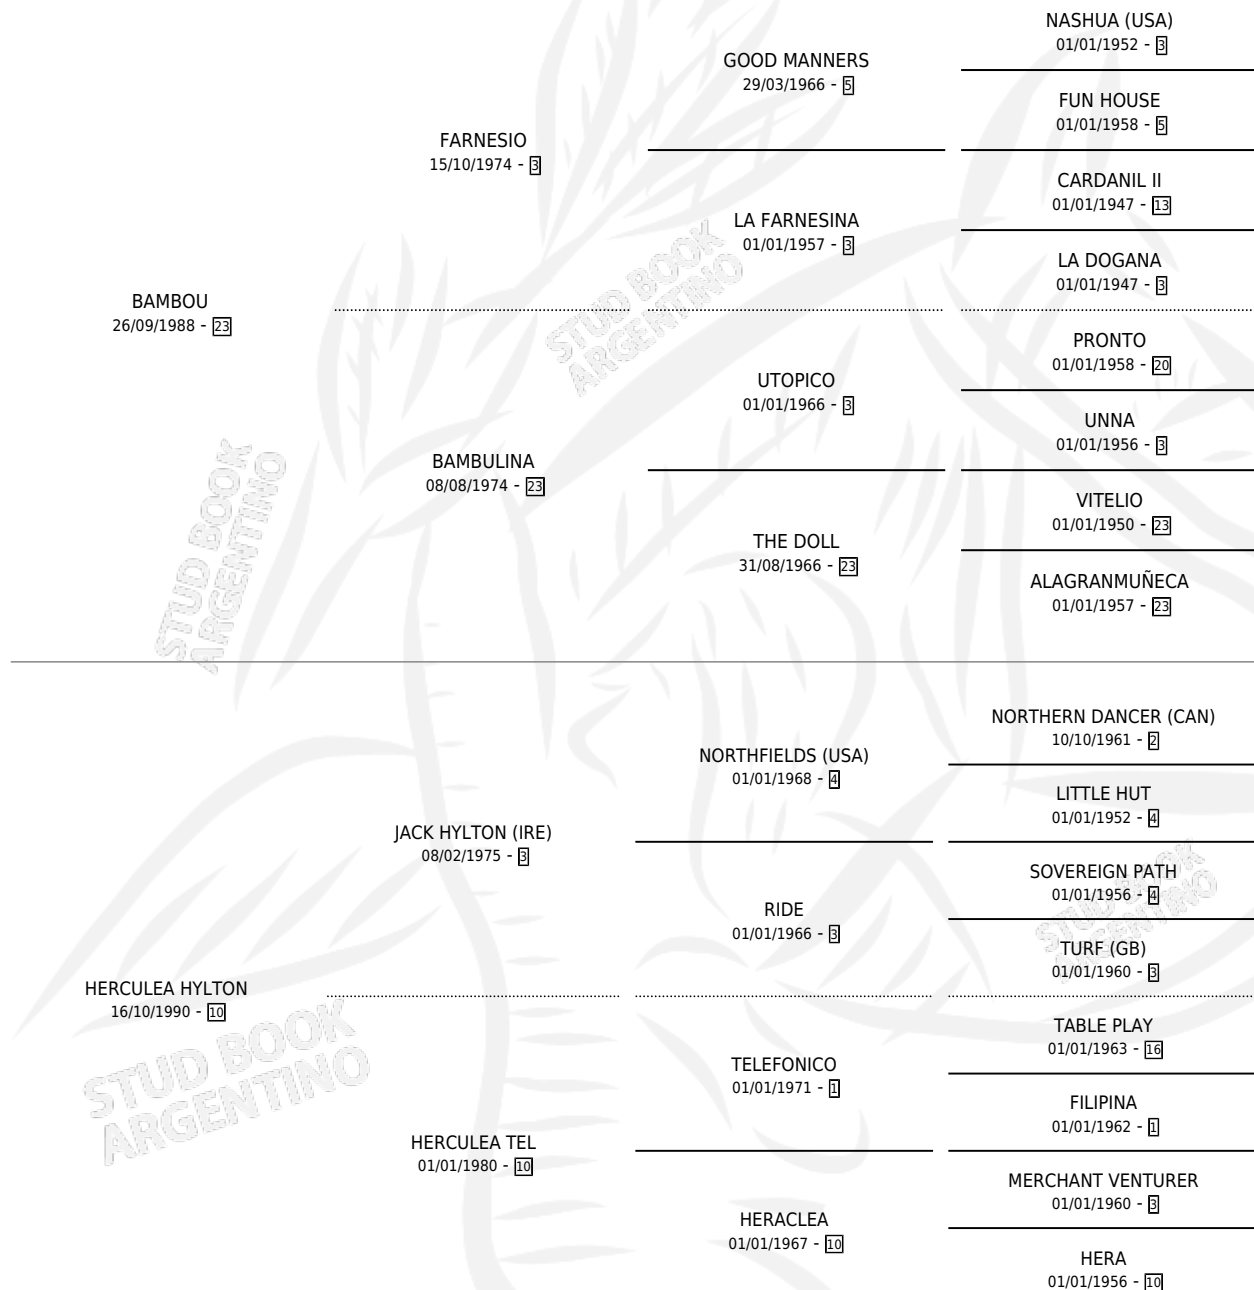

BERNABEU

por **BAMBOU** y **HERCULEA HYLTON** por **JACK HYLTON**
(IRE)

Argentina · Macho · Alazan · SP · 28/10/2001
Familia 10-a · Volumen 37

ESTADO

TIPIFICACIÓN SANGUÍNEA	✓
TIPIFICACIÓN POR ADN	X
PASAPORTE	X
IDENTIFICACIÓN POR MICROCHIP	X
REPRODUCTOR	X

Lugar de nacimiento: Zoraida
Criador: Zoraida

PEDIGREE

CAMPAÑA

Solo carreras oficiales de Argentina

POR EDAD

EDAD	CC	1°	2°	3°	4°	5°	NP	CLC	CLG	CLCG1	CLGG1	IMPORTE	GANANCIA / CC
3 AÑOS	2	1	0	0	0	0	1	0	0	0	0	\$10,000	\$5,000
TOTALES	2	1	0	0	0	0	1	0	0	0	0	\$10,000	\$5,000
%		50.0%	0.0%	0.0%	0.0%	0.0%	50.0%	0.0%	0.0%	0.0%	0.0%		

Ganador en La Plata - \$10,000, a los 3 años.

POR DISTANCIA

HIPODROMO	CC	1°	2°	3°	4°	5°	NP	CLC	CLG	CLCG1	CLGG1	IMPORTE
LA PLATA	2	1	0	0	0	0	1	0	0	0	0	\$10,000
1200 MTS	2	1	0	0	0	0	1	0	0	0	0	\$10,000

POR PISTA