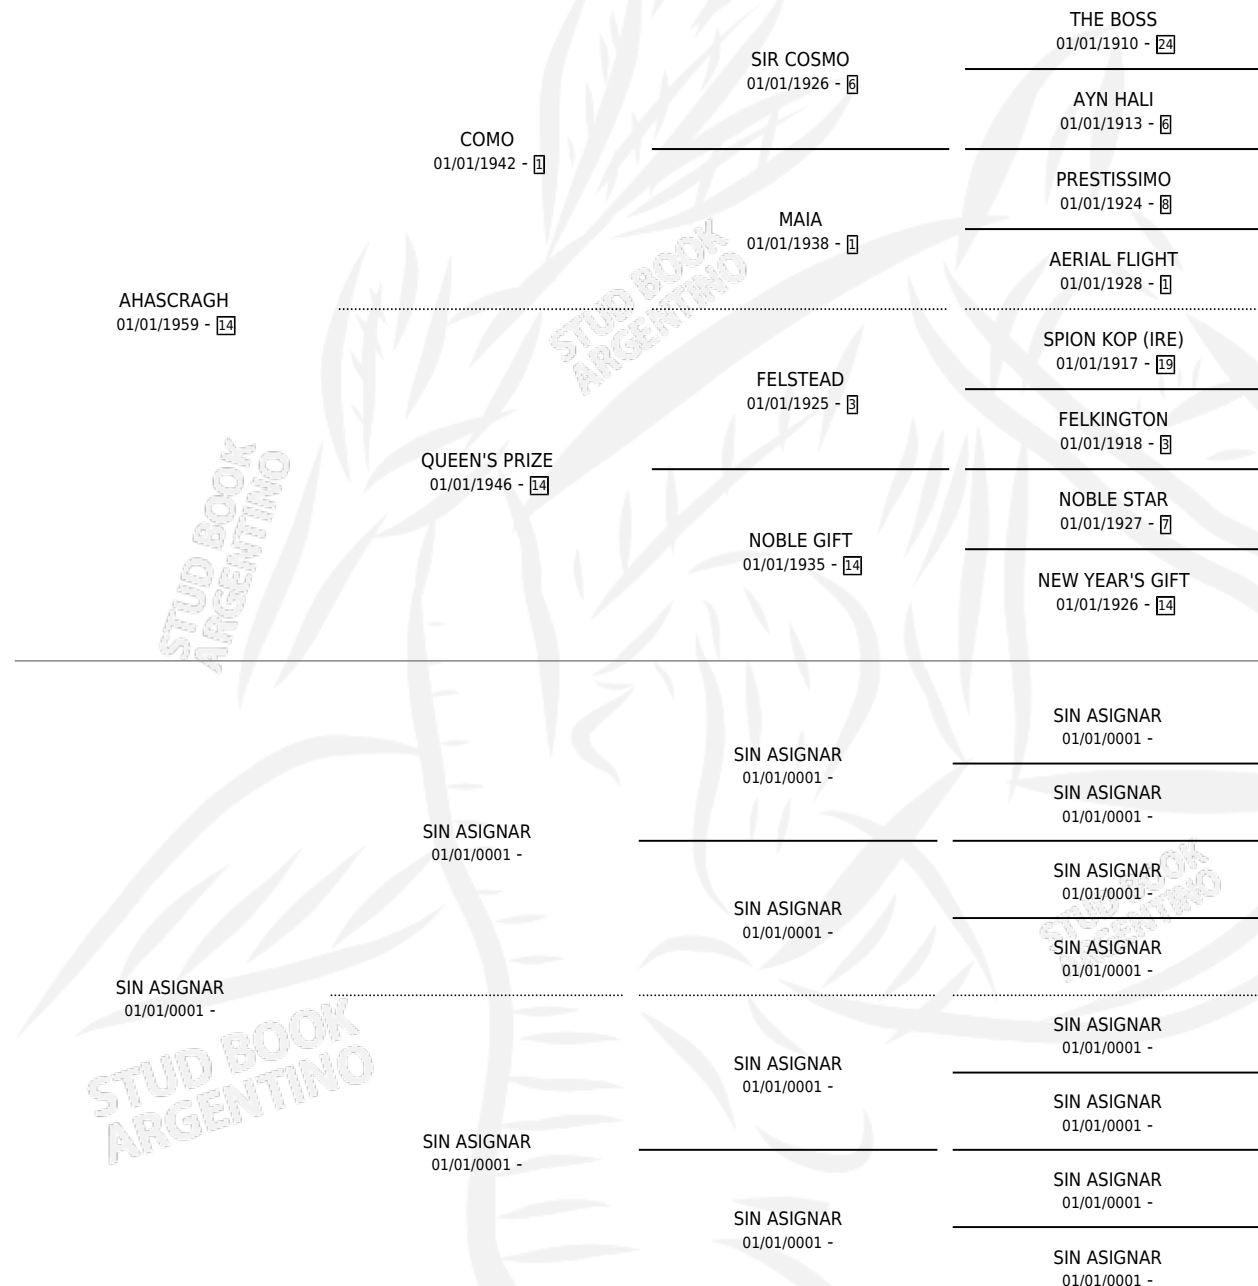

MAILY

PEDIGREE

por AHASCRAUGH y SIN ASIGNAR por SIN ASIGNAR

Argentina · Hembra · Zaino · SP · 01/01/1974
Familia · Volumen 28

ESTADO

TIPIFICACIÓN SANGUÍNEA	X
TIPIFICACIÓN POR ADN	X
PASAPORTE	X
IDENTIFICACIÓN POR MICROCHIP	X
REPRODUCTOR	✓

Lugar de nacimiento: Campo particular

Criador: Sin dato

~

HIJOS

	MACHOS	HEMBRAS
1 NACIERON	1	0
1 CORRIERON	1	0
1 GANARON	1	0
0 GANADORES CL	0 GANADORES GR	0 GANADORES G1

CAMPAÑA

Solo carreras oficiales de Argentina