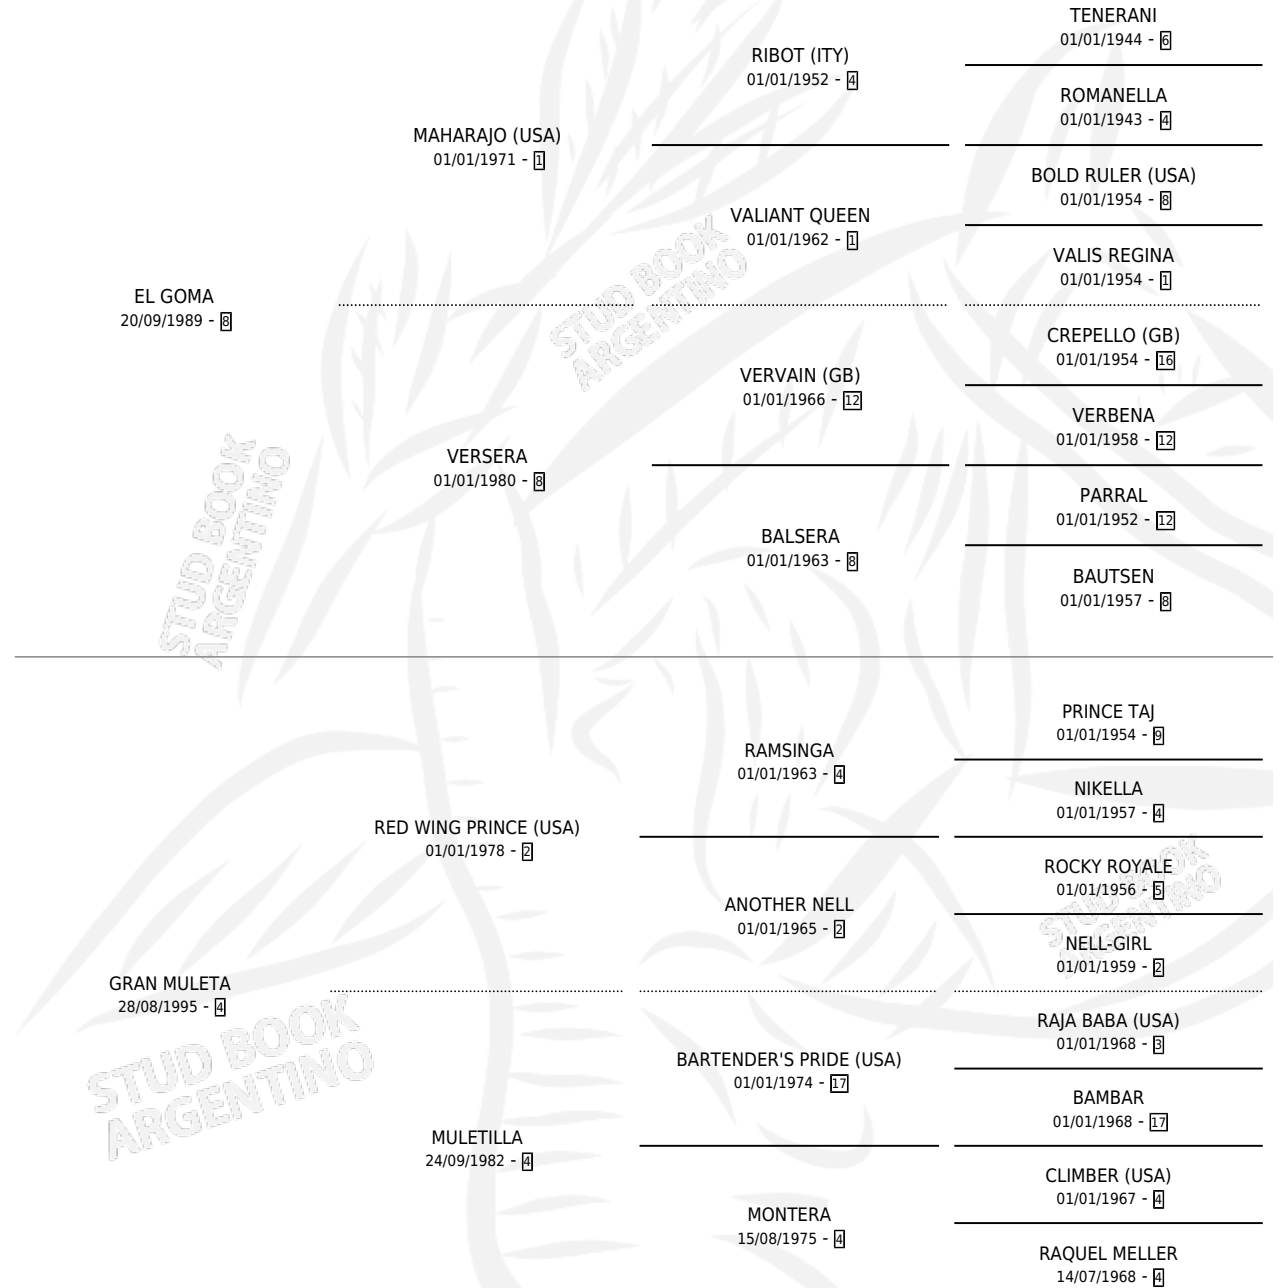

GRAN MARIELA

por EL GOMA y GRAN MULETA por RED WING PRINCE (USA)

Argentina · Hembra · Alazan · SP · 31/08/2001
Familia 4-b · Volumen 37

ESTADO

TIPIFICACIÓN SANGUÍNEA	✓
TIPIFICACIÓN POR ADN	X
PASAPORTE	X
IDENTIFICACIÓN POR MICROCHIP	X
REPRODUCTOR	X

Lugar de nacimiento: Los Bayitos
Criador: Sin dato

PEDIGREE

GRAN MARIELA

Datos oficiales del Stud Book Argentino

Documento generado el 12/05/2026

studbook.org.ar