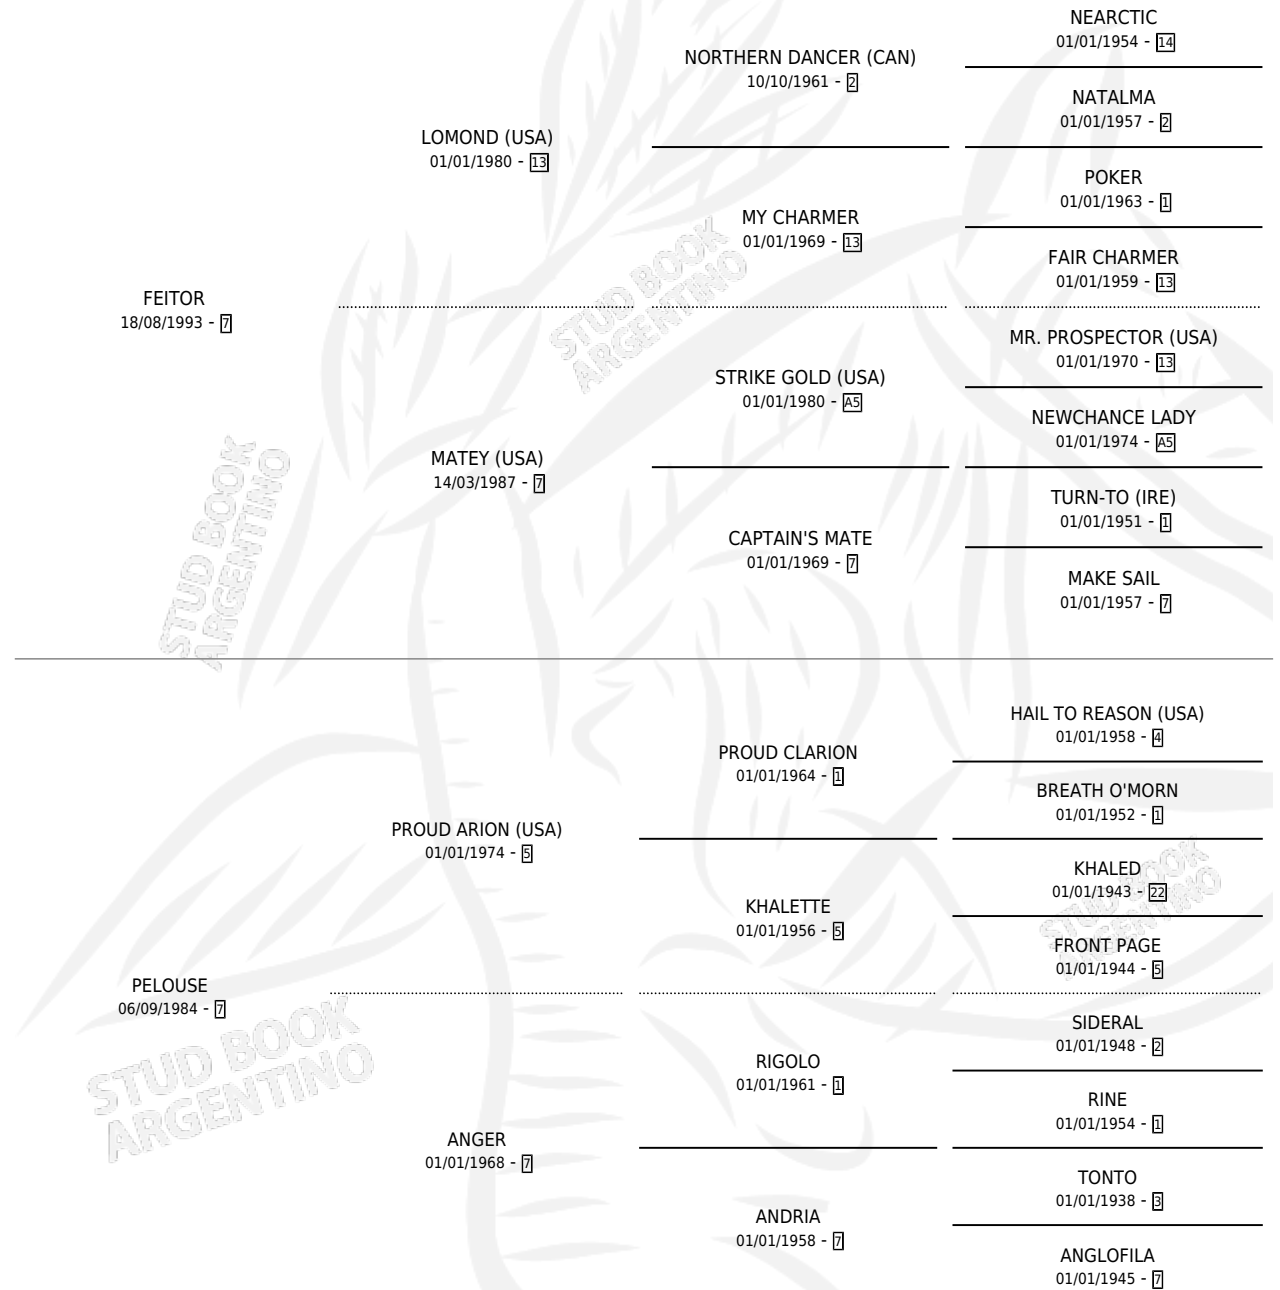

FEI PELADA

por FEITOR y PELOUSE por PROUD ARION (USA)

Argentina · Hembra · Zaino · SP · 14/11/2001
Familia 7 · Volumen 37

ESTADO

TIPIFICACIÓN SANGUÍNEA	X
TIPIFICACIÓN POR ADN	✓
PASAPORTE	X
IDENTIFICACIÓN POR MICROCHIP	X
REPRODUCTOR	✓

Lugar de nacimiento: Nonthue

Criador: Sin dato

~

HIJOS

	MACHOS	HEMBRAS
4 NACIERON	0	4
SIN ACTUACIONES		

PEDIGREE

S

mientos 4 / Efectividad 57.14%

PADRILLO	PRODUCTO	CRIADOR	1ER SERVICIO	ÚLTIMO SERVICIO
THERMIQUE	∅		24/11/2009	13/12/2009
ANJIZ (USA)	∅		20/10/2009	22/10/2009
THERMIQUE	∅		22/11/2008	26/11/2008
ANJIZ (USA)	ANJI LEYENDA (H Z, 15/11/2008)	SIN DATO	11/12/2007	11/12/2007
ANJIZ (USA)	AMARULA (H Z, 23/10/2007)	SIN DATO	14/10/2006	03/11/2006
ANJIZ (USA)	ANJI PELONA (H Z, 19/09/2006)	SIN DATO	01/10/2005	01/10/2005
ANJIZ (USA)	ANJI HECHIZADA (H A, 26/08/2005)	SIN DATO	12/09/2004	12/09/2004