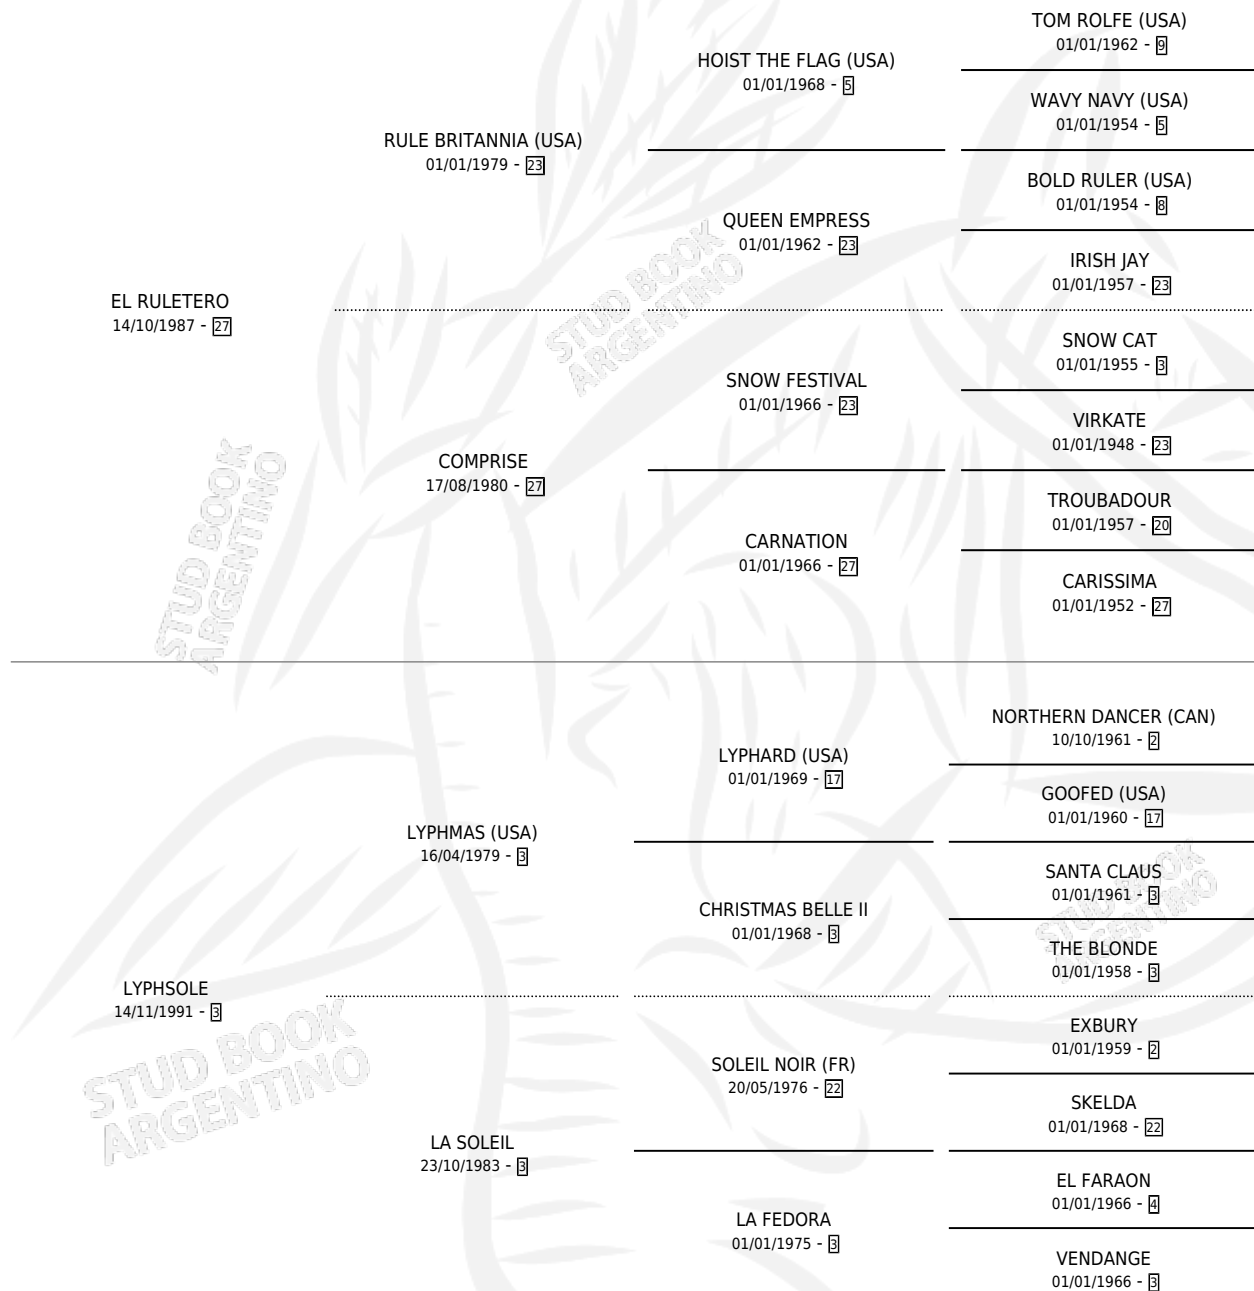

RULYP

por EL RULETERO y LYPHSOLE por LYPHMAS (USA)

Argentina · Hembra · Alazan · SP · 23/11/2001
Familia 3-I · Volumen 37

ESTADO

TIPIFICACIÓN SANGUÍNEA	✓
TIPIFICACIÓN POR ADN	✓
PASAPORTE	X
IDENTIFICACIÓN POR MICROCHIP	X
REPRODUCTOR	✓

Lugar de nacimiento: Campo particular

Criador: Cucco Alfredo Nestor

~

HIJOS

	MACHOS	HEMBRAS
1 NACIERON	0	1

SIN ACTUACIONES

PEDIGREE