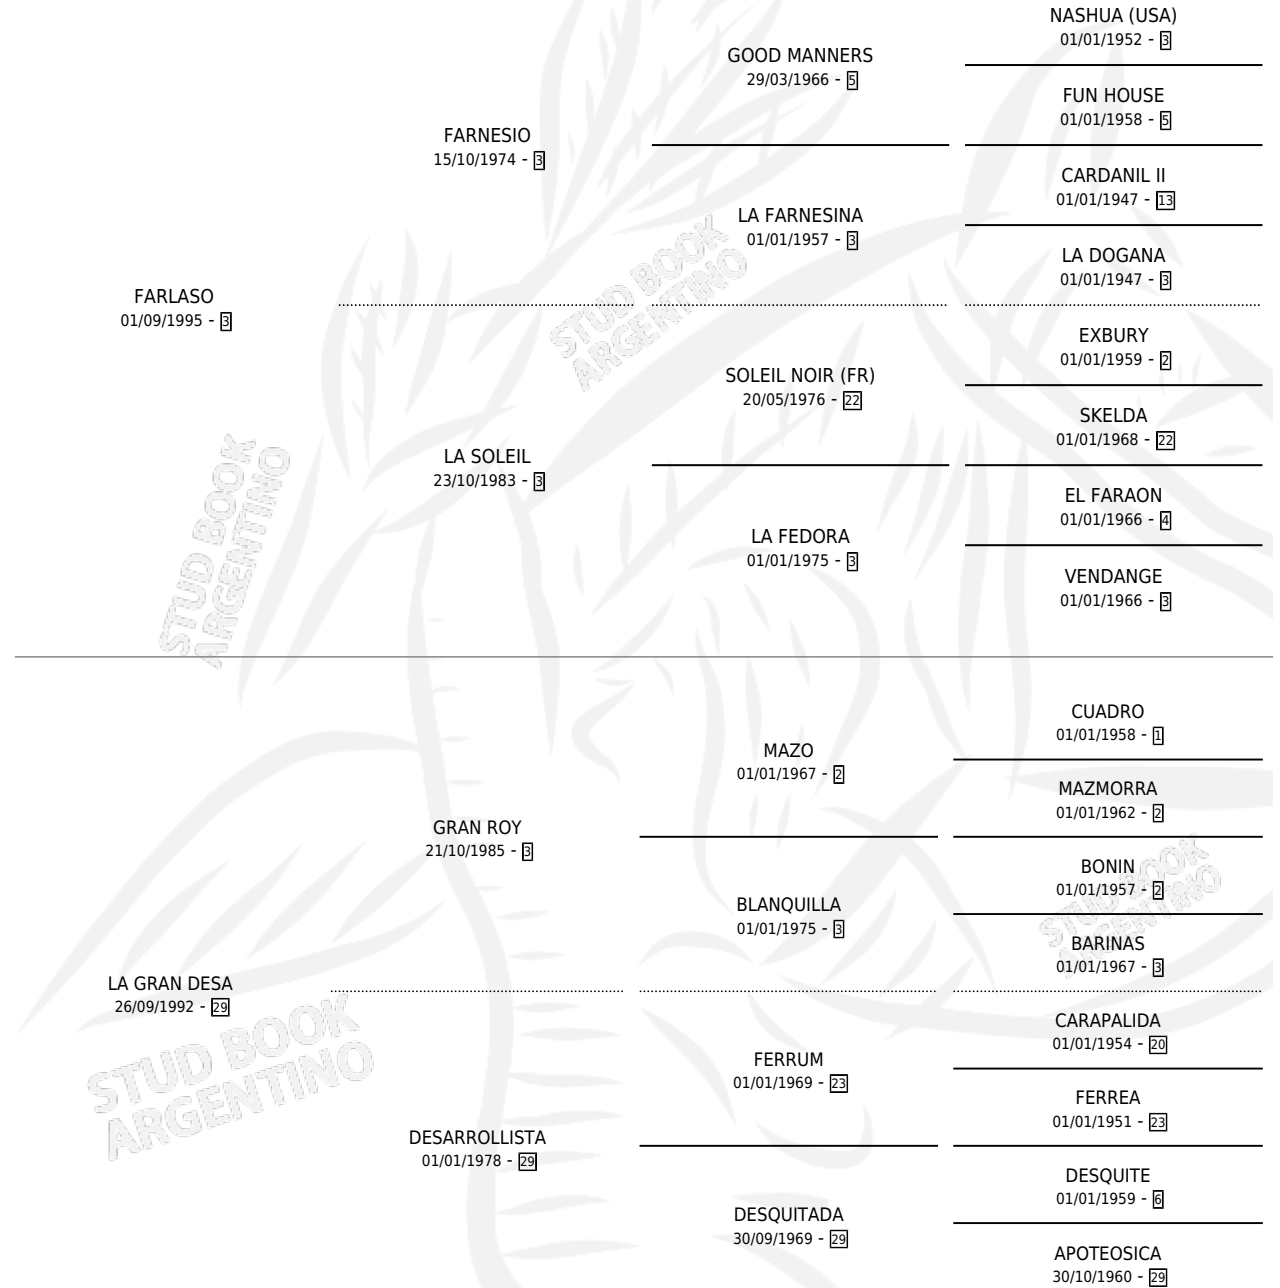

FARGRANDE

por FARLASO y LA GRAN DESA por GRAN ROY

Argentina · Macho · Zaino · SP · 28/10/2001
Familia 29 · Volumen 37

ESTADO

TIPIFICACIÓN SANGUÍNEA	✓
TIPIFICACIÓN POR ADN	X
PASAPORTE	X
IDENTIFICACIÓN POR MICROCHIP	X
REPRODUCTOR	X

Lugar de nacimiento: Campo particular

Criador: Cucco Alfredo Nestor

PEDIGREE

FARGRANDE

Datos oficiales del Stud Book Argentino

Documento generado el 04/05/2026

studbook.org.ar