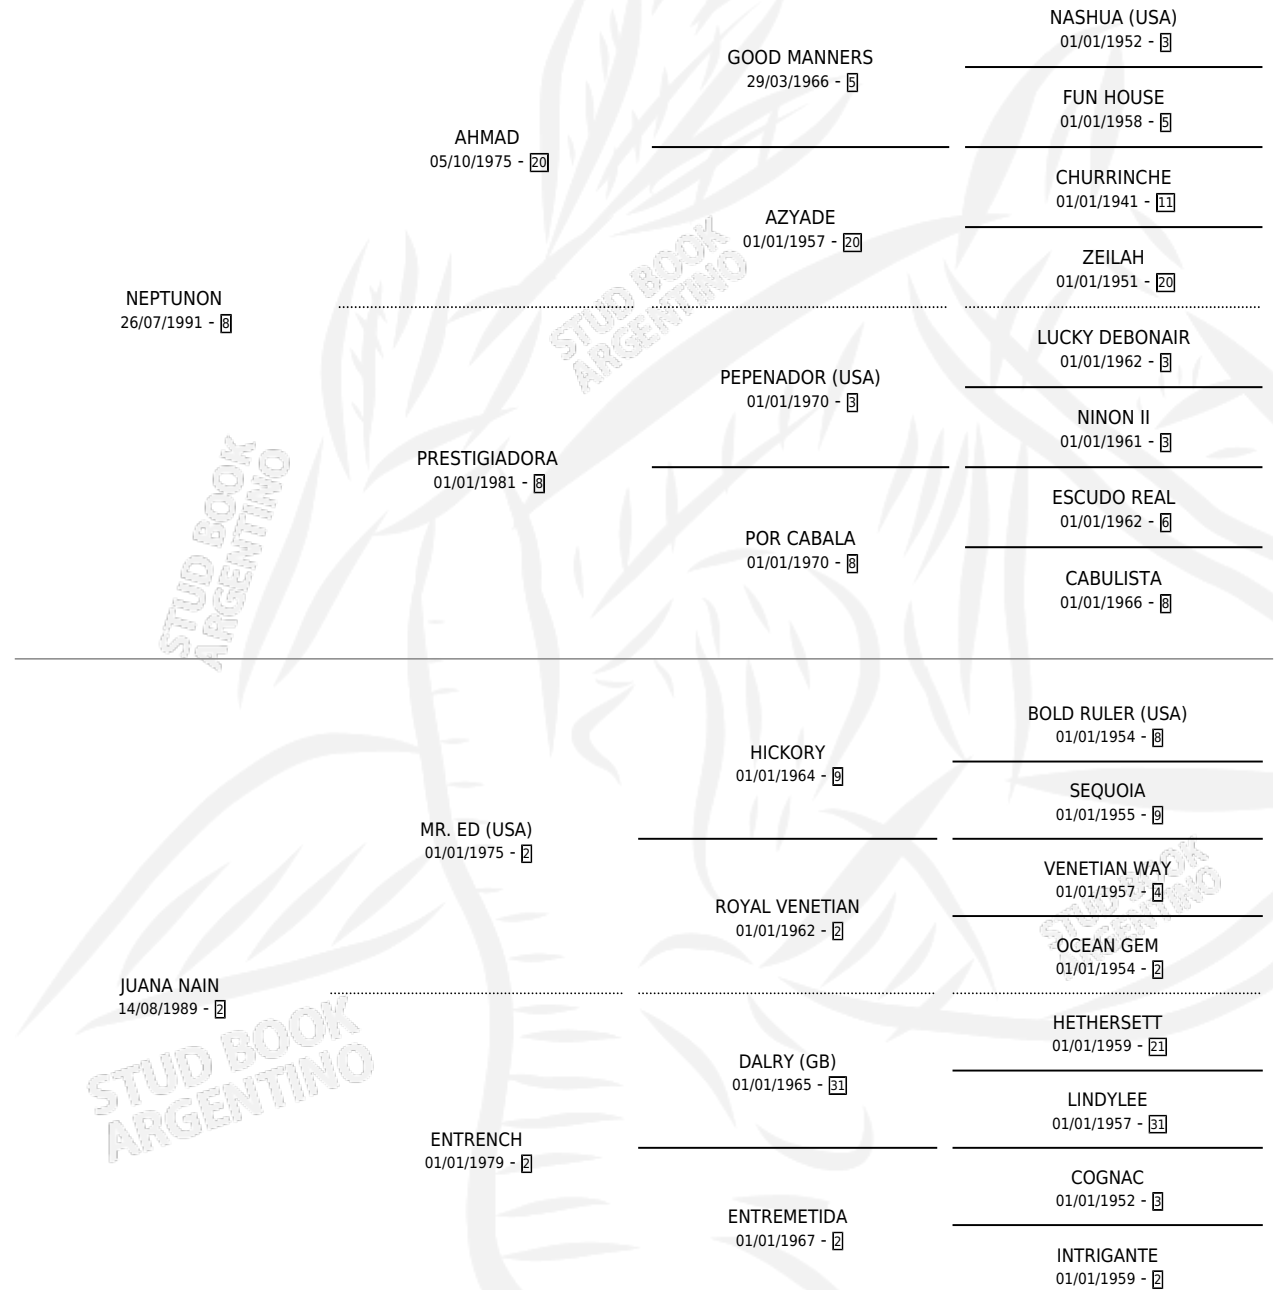

Lugar de nacimiento: Los Nine

Criador: Los Nine

~

HIJOS

	MACHOS	HEMBRAS
4 NACIERON	3	1
1 CORRIERON	1	0

SIN ACTUACIONES

PEDIGREE

CAMPAÑA

Solo carreras oficiales de Argentina

POR EDAD

EDAD	CC	1°	2°	3°	4°	5°	NP	CLC	CLG	CLCG1	CLGG1	IMPORTE	GANANCIA / CC
2 AÑOS	1	0	0	0	0	0	1	0	0	0	0	\$0	\$0
3 AÑOS	2	0	0	0	0	0	2	0	0	0	0	\$0	\$0
TOTALES	3	0	0	0	0	0	3	0	0	0	0	\$0	\$0
%		0.0%	0.0%	0.0%	0.0%	0.0%	100%	0.0%	0.0%	0.0%	0.0%		