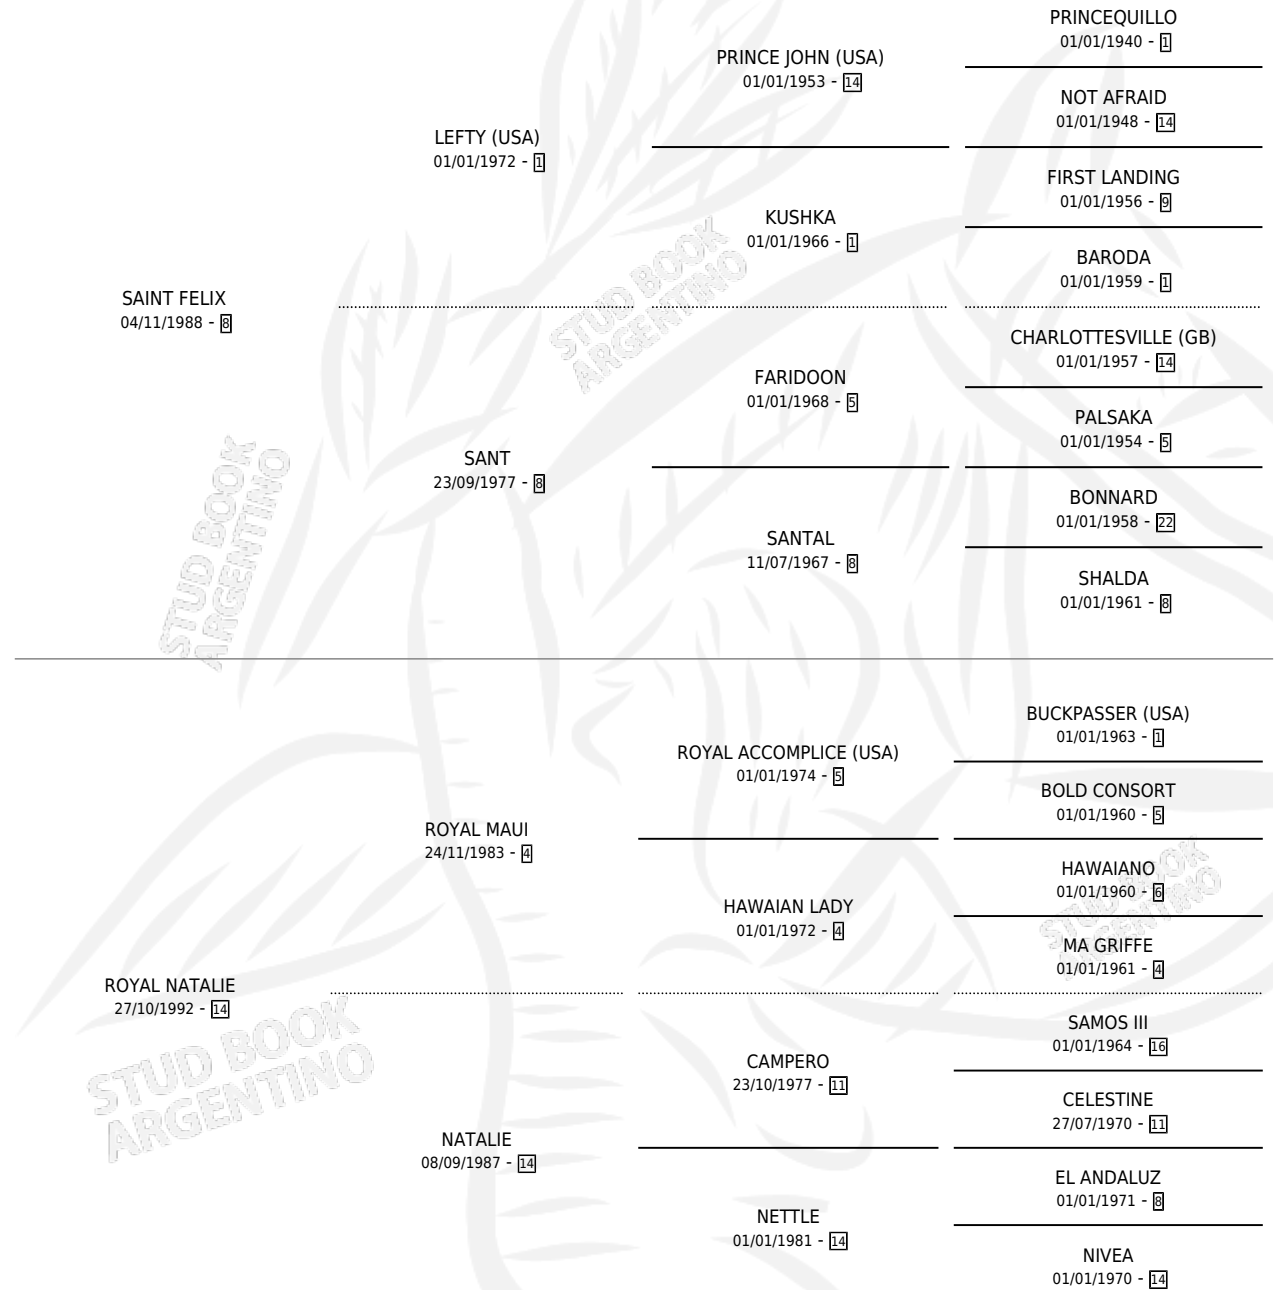

RODILLO

por SAINT FELIX y ROYAL NATALIE por ROYAL MAUI

Argentina · Macho · Alazan · SP · 14/11/2001
Familia 14-e · Volumen 37

ESTADO

TIPIFICACIÓN SANGUÍNEA	X
TIPIFICACIÓN POR ADN	X
PASAPORTE	X
IDENTIFICACIÓN POR MICROCHIP	X
REPRODUCTOR	X

Lugar de nacimiento: Fupimigo

Criador: Fupimigo

PEDIGREE

RODILLO

Datos oficiales del Stud Book Argentino

Documento generado el 04/05/2026

studbook.org.ar