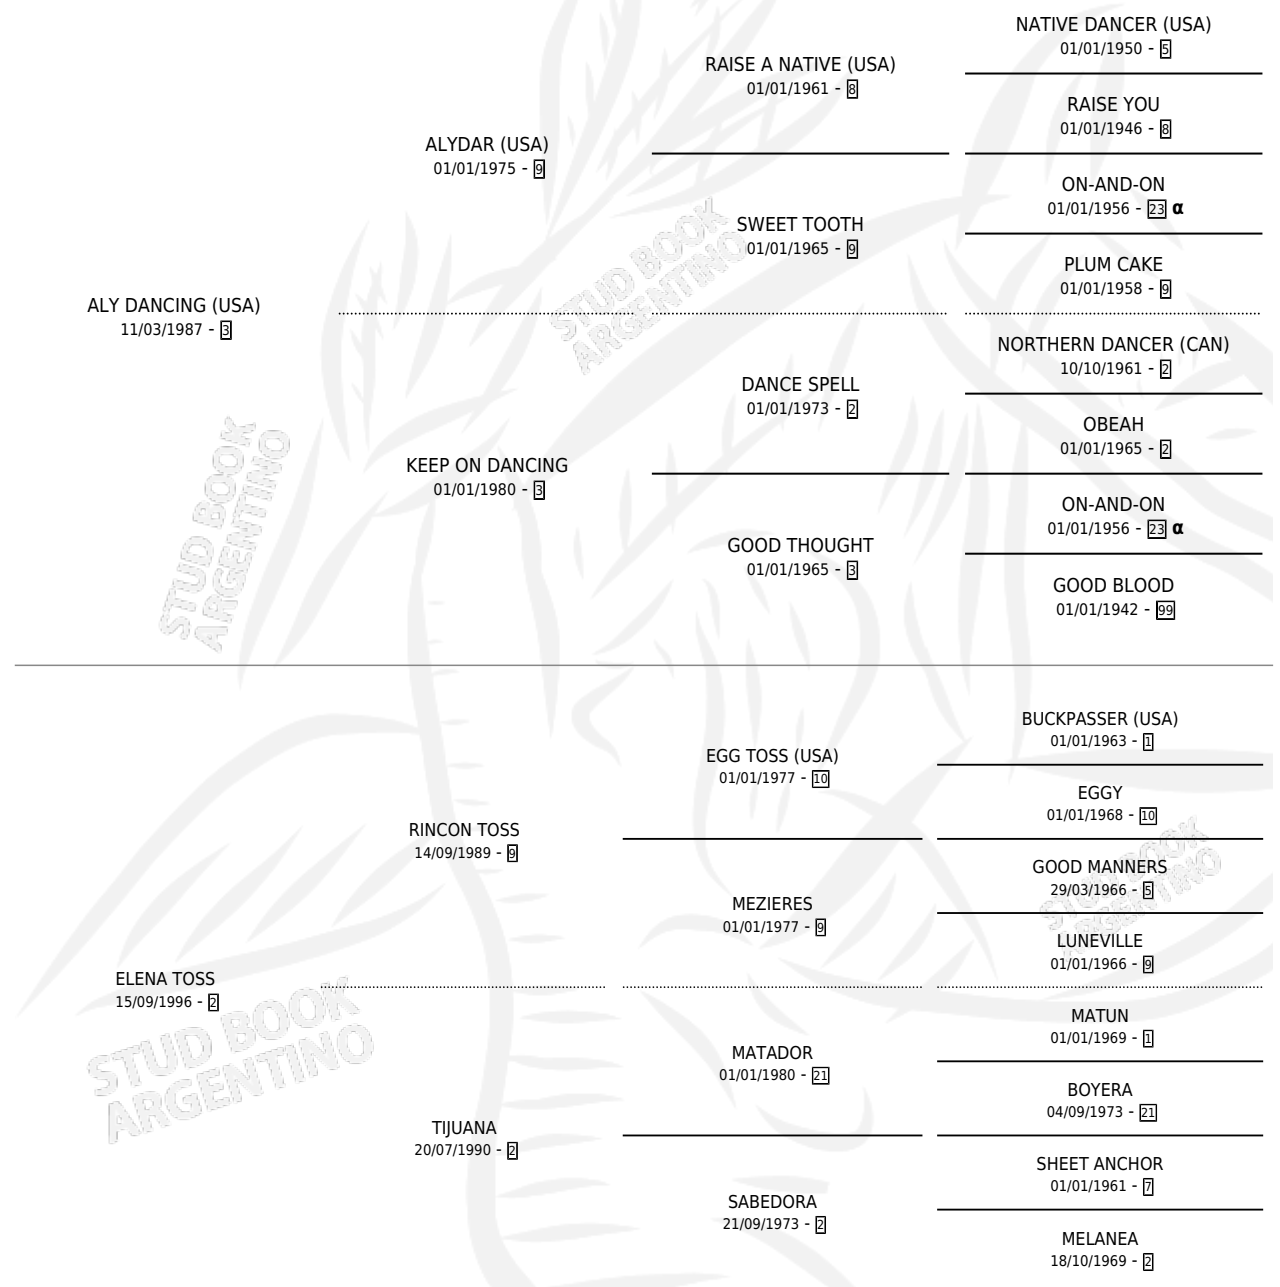

# JUANA VICTORIA

por **ALY DANCING (USA)** y **ELENA TOSS** por **RINCON TOSS**

**PEDIGREE**

Argentina · Hembra · Zaino · SP · 03/11/2001  
Familia 2-h · Volumen 37

## ESTADO

TIPIFICACIÓN SANGUÍNEA	X
TIPIFICACIÓN POR ADN	X
PASAPORTE	X
IDENTIFICACIÓN POR MICROCHIP	X
REPRODUCTOR	X

**Lugar de nacimiento:** Los Paraisos  
**Criador:** Saverbrey Dalila Liliana

INBREEDING : **α**