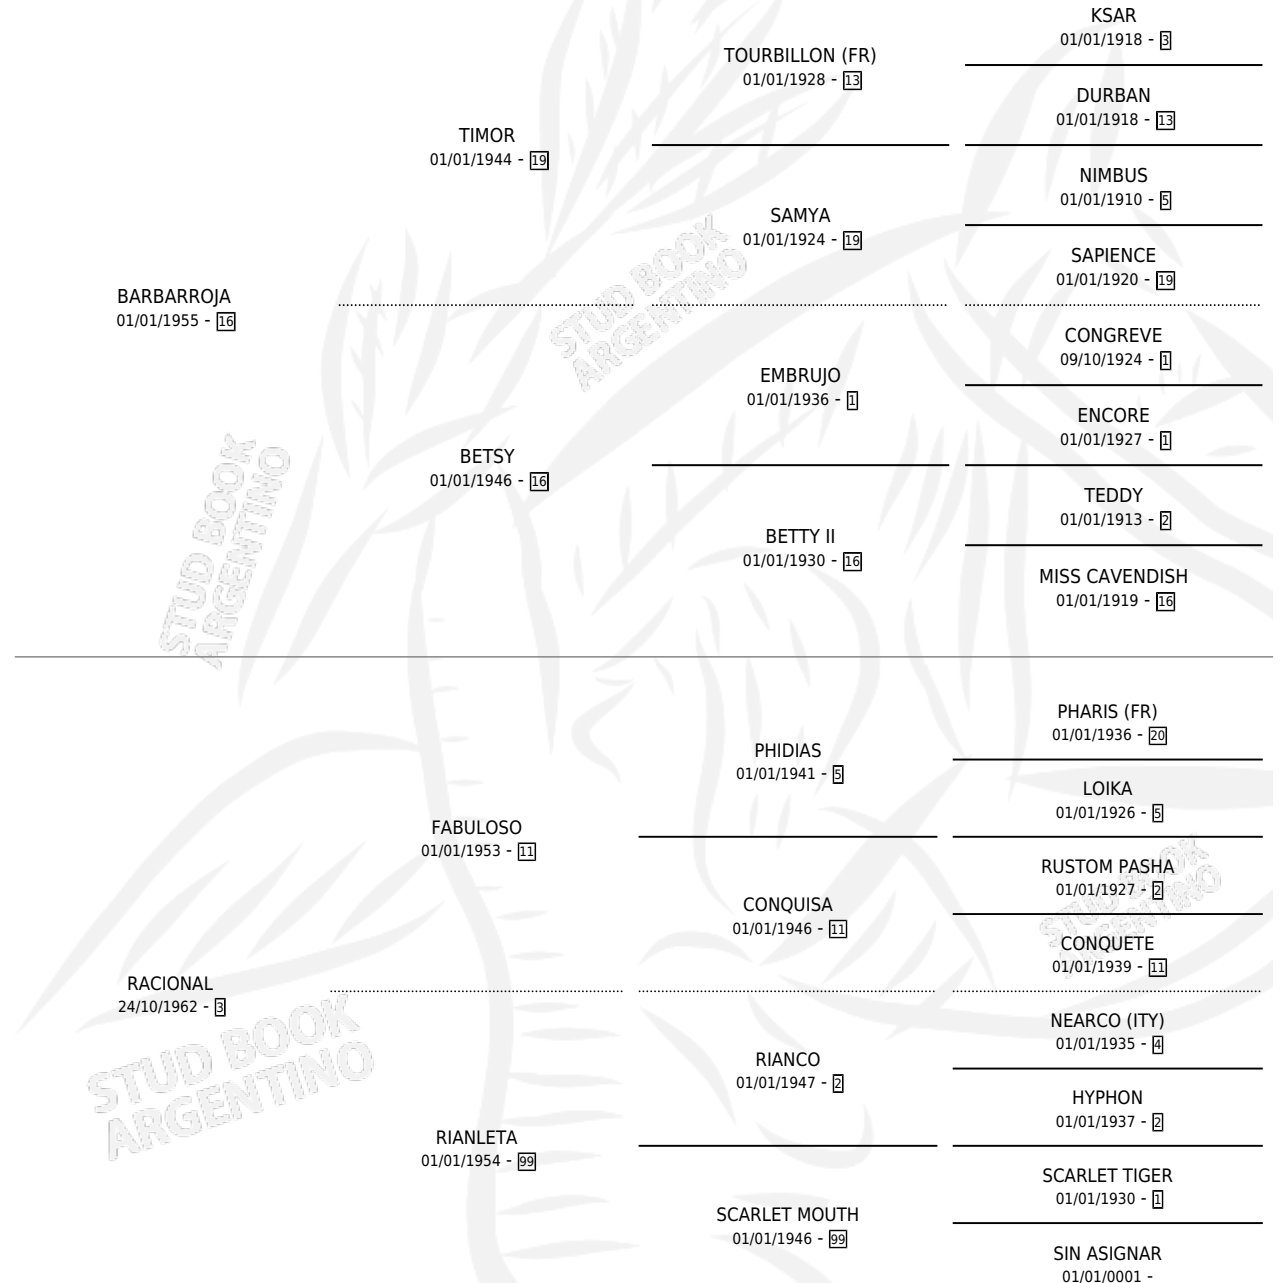

REBAJE

por **BARBARROJA** y **RACIONAL** por **FABULOSO**

Argentina · Macho · Alazan · SP · 01/09/1974
Familia 3 · Volumen 28

ESTADO

TIPIFICACIÓN SANGUÍNEA	X
TIPIFICACIÓN POR ADN	X
PASAPORTE	X
IDENTIFICACIÓN POR MICROCHIP	X
REPRODUCTOR	X

Lugar de nacimiento: Campo particular

Criador: Sin dato

PEDIGREE

REBAJE

Datos oficiales del Stud Book Argentino

Documento generado el 06/05/2026

studbook.org.ar