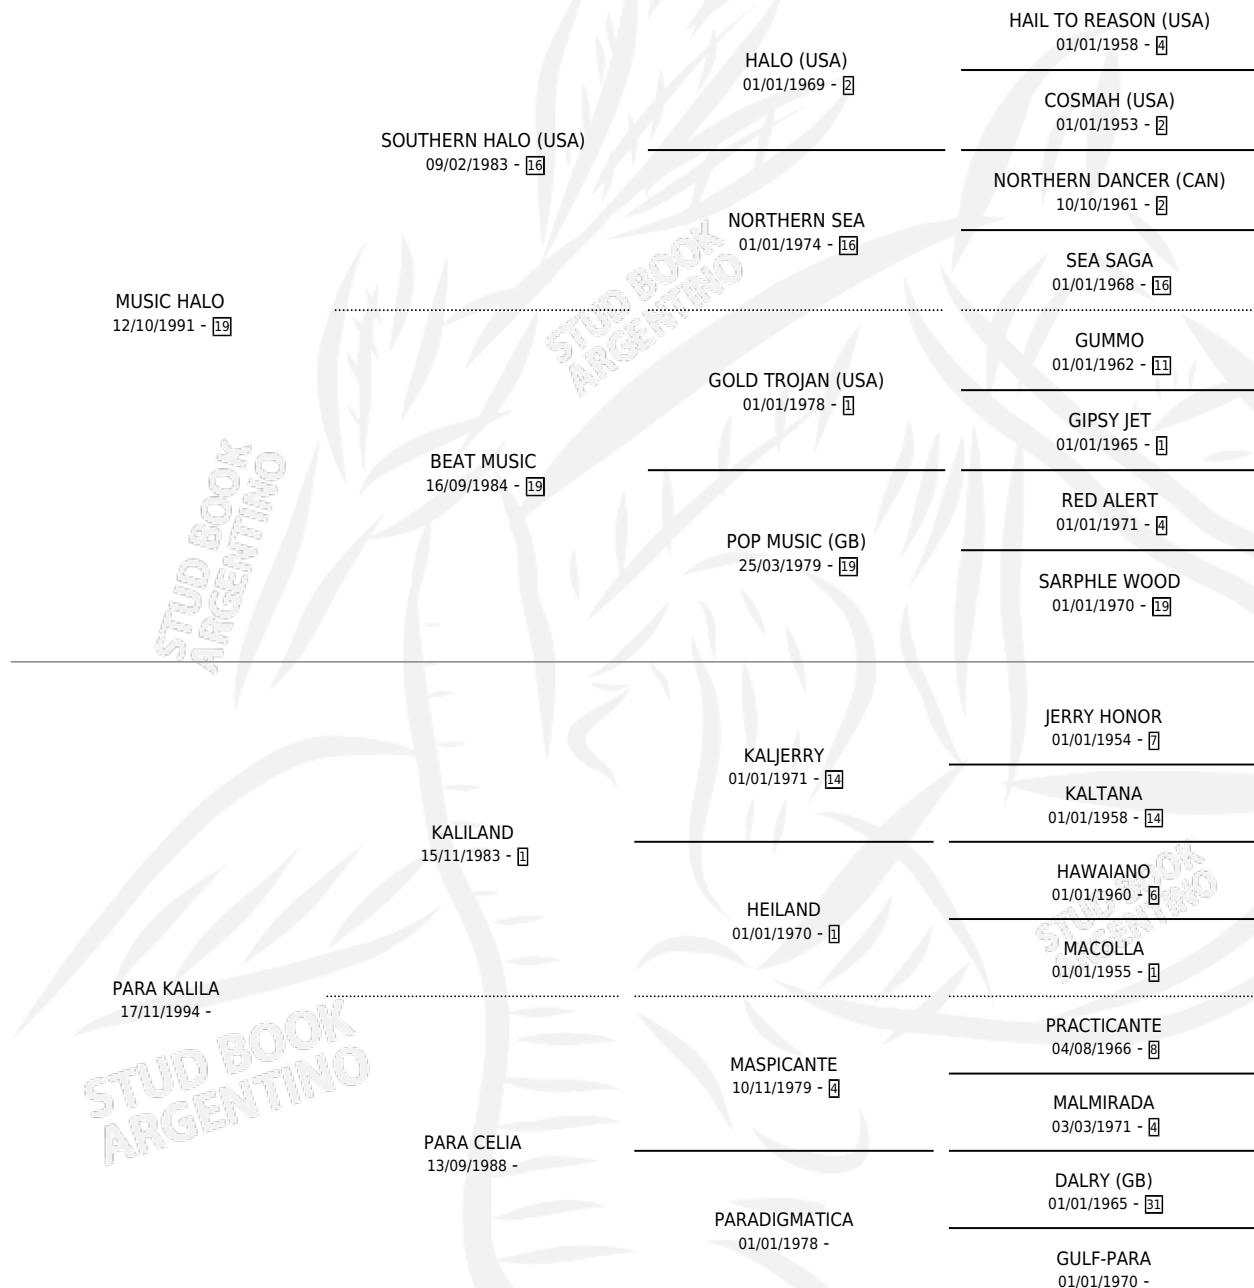

MOUSE MUSIC

por MUSIC HALO y PARA KALILA por KALILAND

Argentina · Macho · Alazan · SP · 13/10/2001
Familia · Volumen 37

ESTADO

TIPIFICACIÓN SANGUÍNEA	✓
TIPIFICACIÓN POR ADN	X
PASAPORTE	X
IDENTIFICACIÓN POR MICROCHIP	X
REPRODUCTOR	X

Lugar de nacimiento: Lonquimay

Criador: Lonquimay

PEDIGREE

MOUSE MUSIC

Datos oficiales del Stud Book Argentino

Documento generado el 14/05/2026

studbook.org.ar