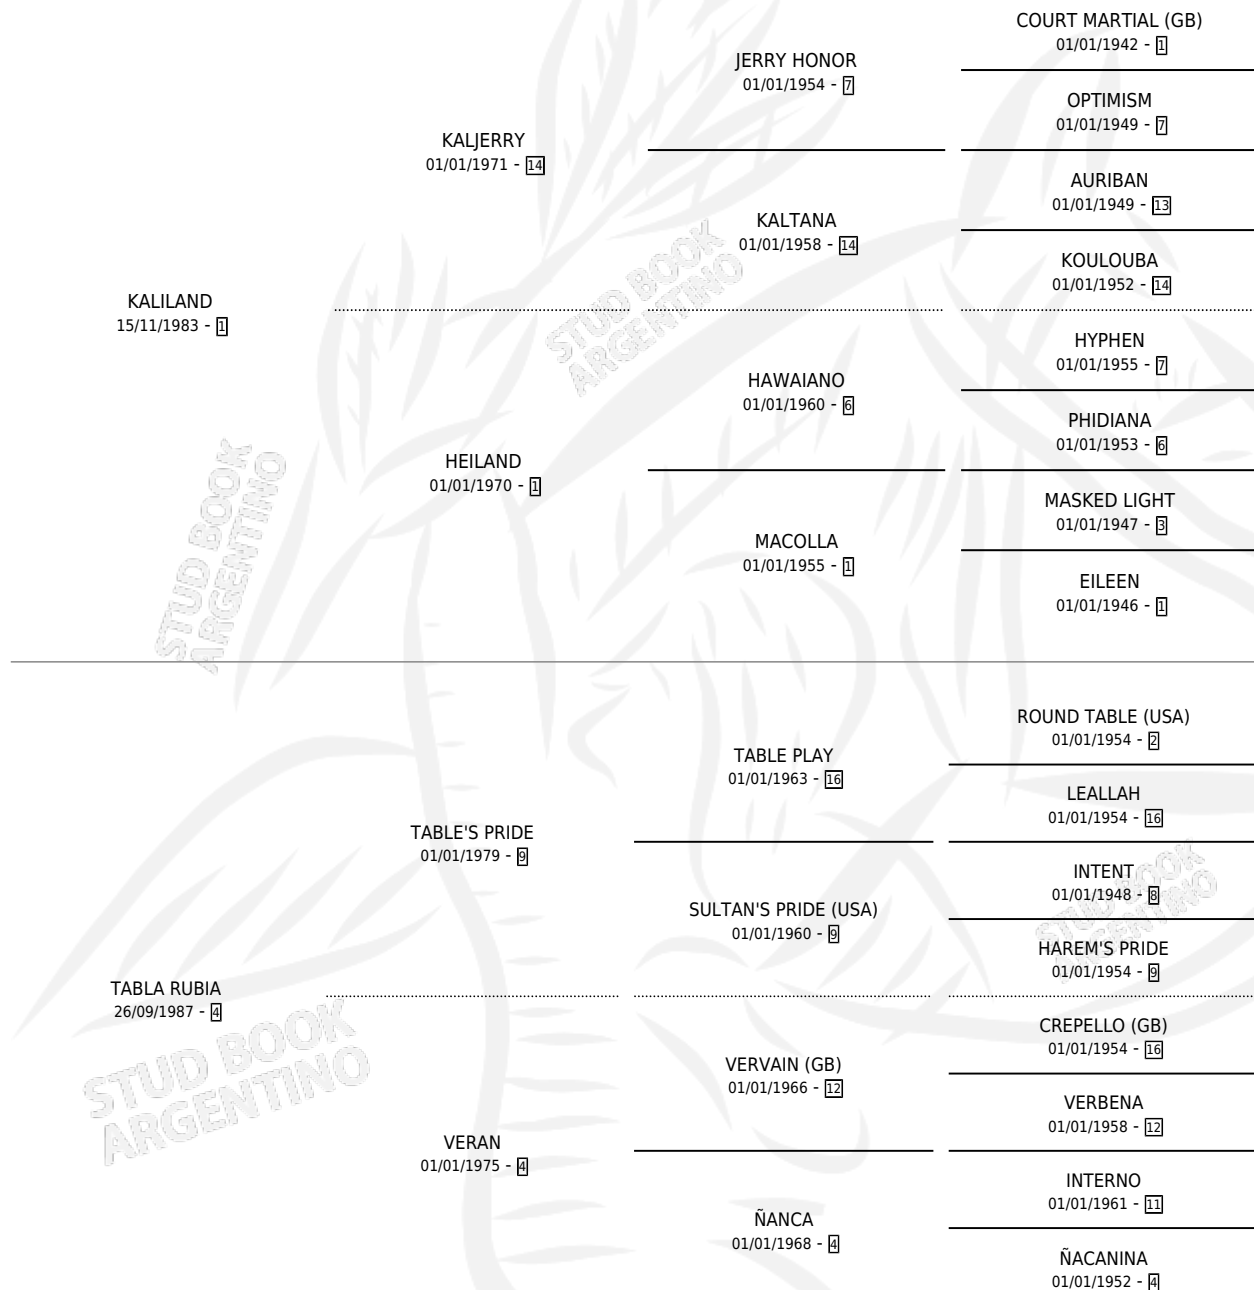

CORCHO KALI

por KALILAND y TABLA RUBIA por TABLE'S PRIDE

Argentina · Macho · Zaino · SP · 19/09/2001
Familia 4-i · Volumen 37

ESTADO

TIPIFICACIÓN SANGUÍNEA	X
TIPIFICACIÓN POR ADN	X
PASAPORTE	X
IDENTIFICACIÓN POR MICROCHIP	X
REPRODUCTOR	X

Lugar de nacimiento: Lonquimay

Criador: Sin dato

PEDIGREE

CORCHO KALI

Datos oficiales del Stud Book Argentino

Documento generado el 21/09/2024

studbook.org.ar