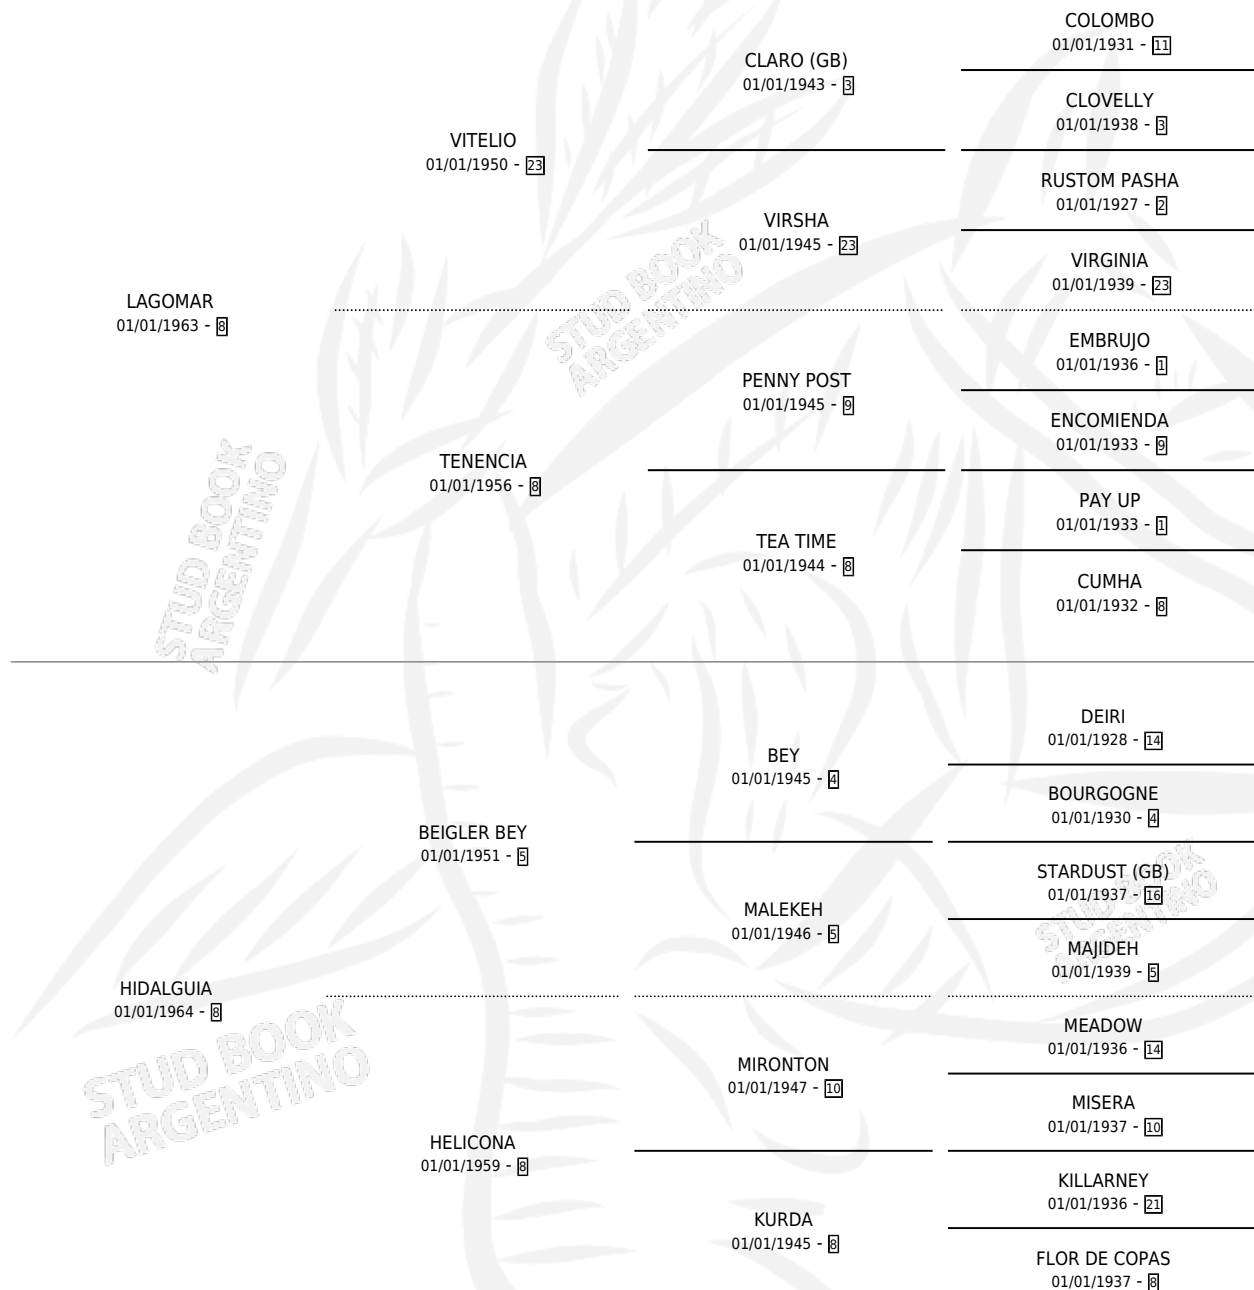

Lugar de nacimiento: Campo particular

Criador: Sin dato

~

HIJOS

	MACHOS	HEMBRAS
9 NACIERON	6	3
2 CORRIERON	2	0
1 GANARON	1	0
0 GANADORES CL	0 GANADORES GR	0 GANADORES G1

PEDIGREE

S

cimientos 9 / Efectividad 81.82%

PADRILLO	PRODUCTO	CRIADOR	1ER SERVICIO	ÚLTIMO SERVICIO
SISMOGRAFO	Ø		27/11/1993	29/11/1993
SISMOGRAFO	SIN HIDALGO (M ZC, 19/10/1993)	SIN DATO	27/08/1992	11/11/1992
SISMOGRAFO	SIN HIDALGO (M Z, 16/08/1992)	SIN DATO	29/08/1991	04/09/1991
DANCING ROBE (GB)	DOÑA HIDALGA (H Z, 18/07/1991)	SIN DATO	18/08/1990	22/08/1990
DANCING ROBE (GB)	DON PRINCIPE (M AT, 09/08/1990)	SIN DATO	25/08/1989	29/08/1989
SONORITO	Ø		28/11/1988	04/12/1988
DANCING ROBE (GB)	DON SEÑOR (M AT, 06/11/1988)	SIN DATO	04/10/1987	08/12/1987
DANCING ROBE (GB)	DAMA HIDALGA (H Z, 24/09/1987)	SIN DATO	09/10/1986	15/10/1986
STALLWOOD	PUEBLERO (M A, 01/10/1986)	SIN DATO	25/10/1985	25/10/1985
ELVA'S KING (USA)	EL MIRALEJO (M Z, 14/10/1985)	ASOCIACION COOPERATIVA DE CRIADORES DE CABALLOS DE CARRERA		
FLAVOUR SUN	FOTOGRAFICA (H A, 25/09/1984)	SIN DATO		