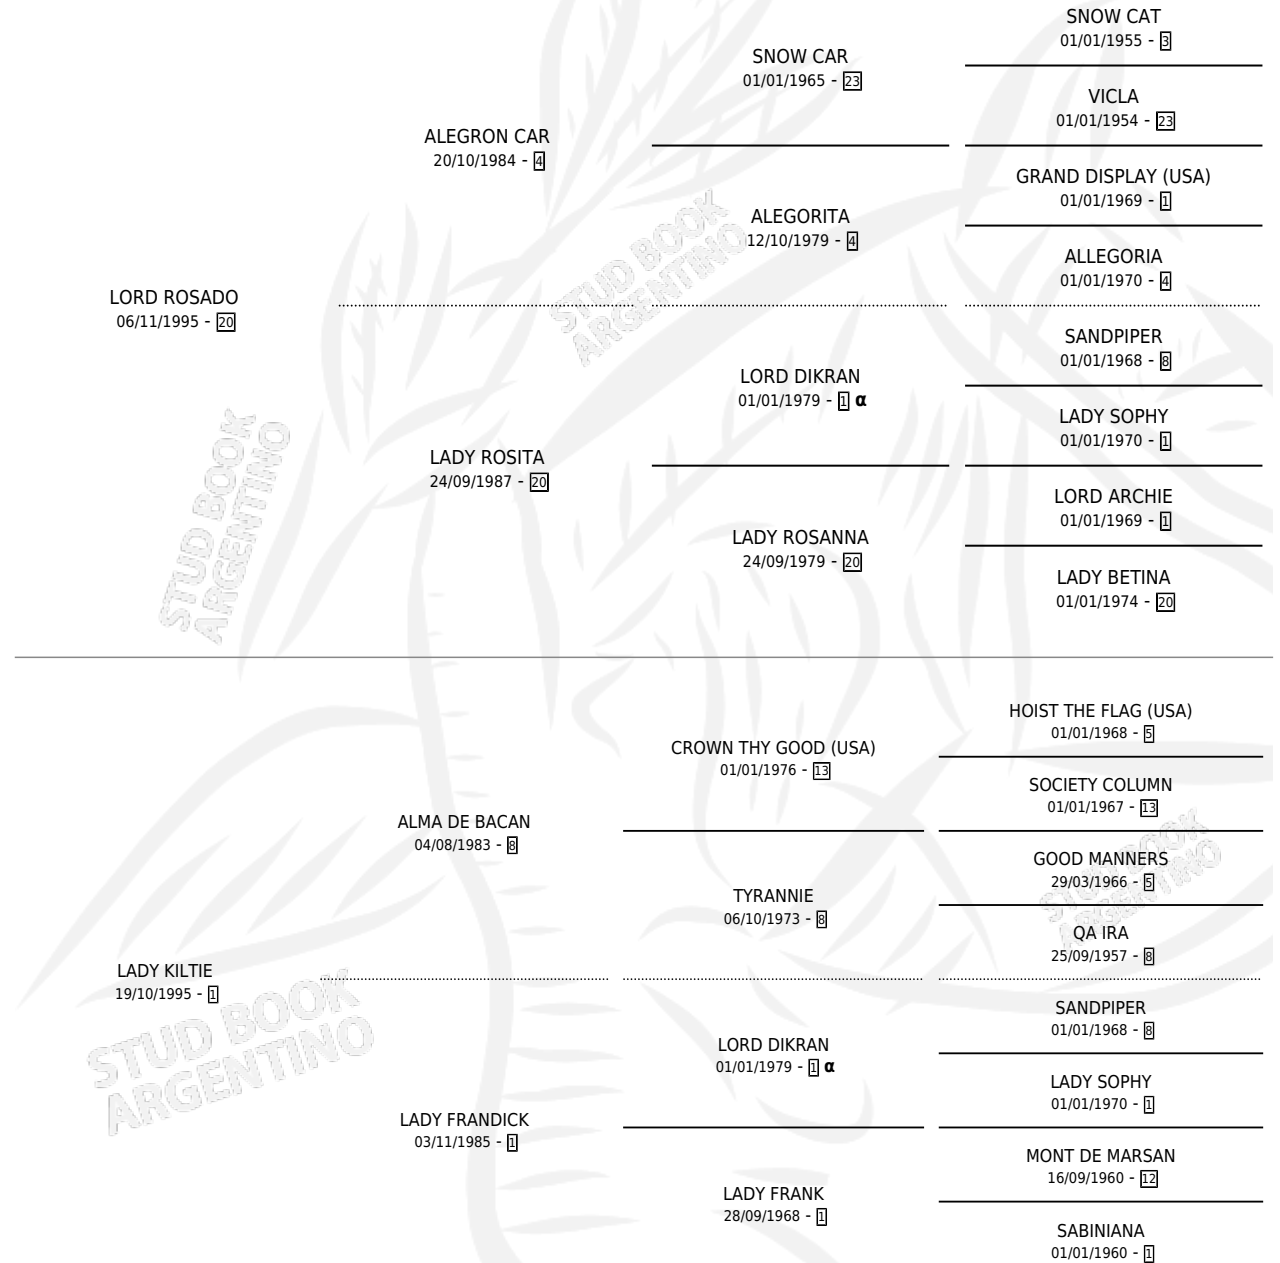

# LORD GEORGIE

por LORD ROSADO y LADY KILTIE por ALMA DE BACAN

Argentina · Macho · Alazan · SP · 03/11/2001  
Familia 1-j · Volumen 37

## ESTADO

TIPIFICACIÓN SANGUÍNEA	✓
TIPIFICACIÓN POR ADN	X
PASAPORTE	X
IDENTIFICACIÓN POR MICROCHIP	X
REPRODUCTOR	X

**Lugar de nacimiento:** La Fortuna

**Criador:** Sin dato

## PEDIGREE

INBREEDING : α