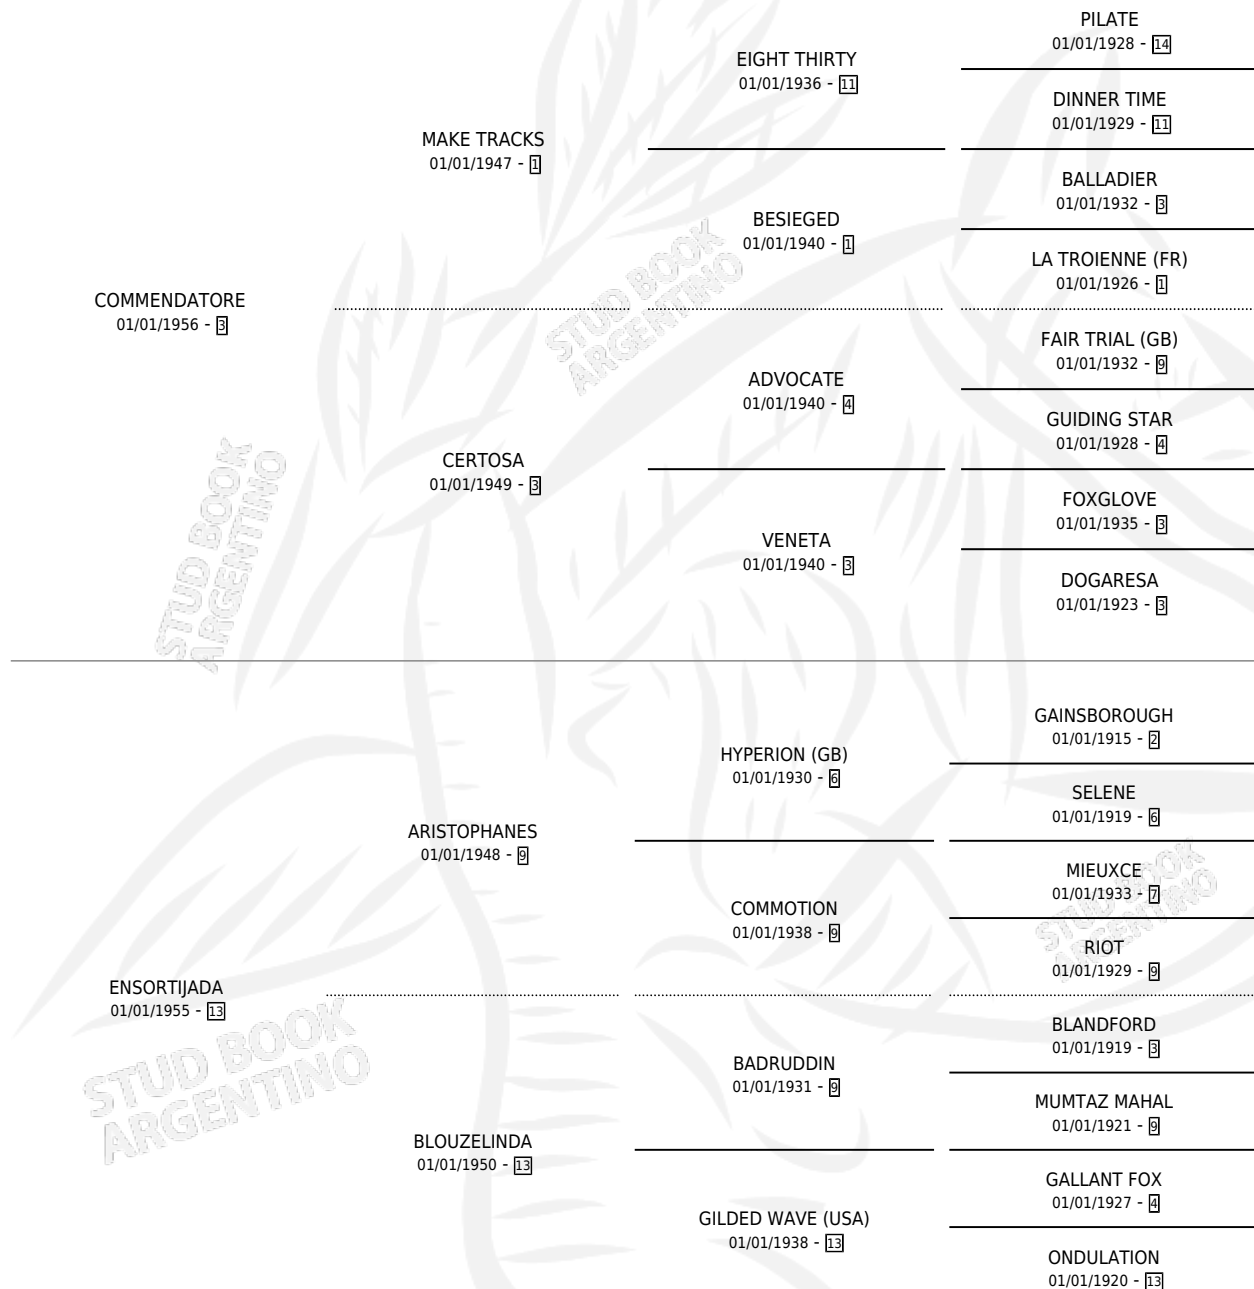

Lugar de nacimiento: Campo particular
Criador: Meira Victor Edgardo

~

HIJOS

	MACHOS	HEMBRAS
30 NACIERON	11	19
9 CORRIERON	3	6
5 GANARON	1	4

0	0	0
GANADORES CL	GANADORES GR	GANADORES G1

PEDIGREE

CAMPAÑA

Solo carreras oficiales de Argentina