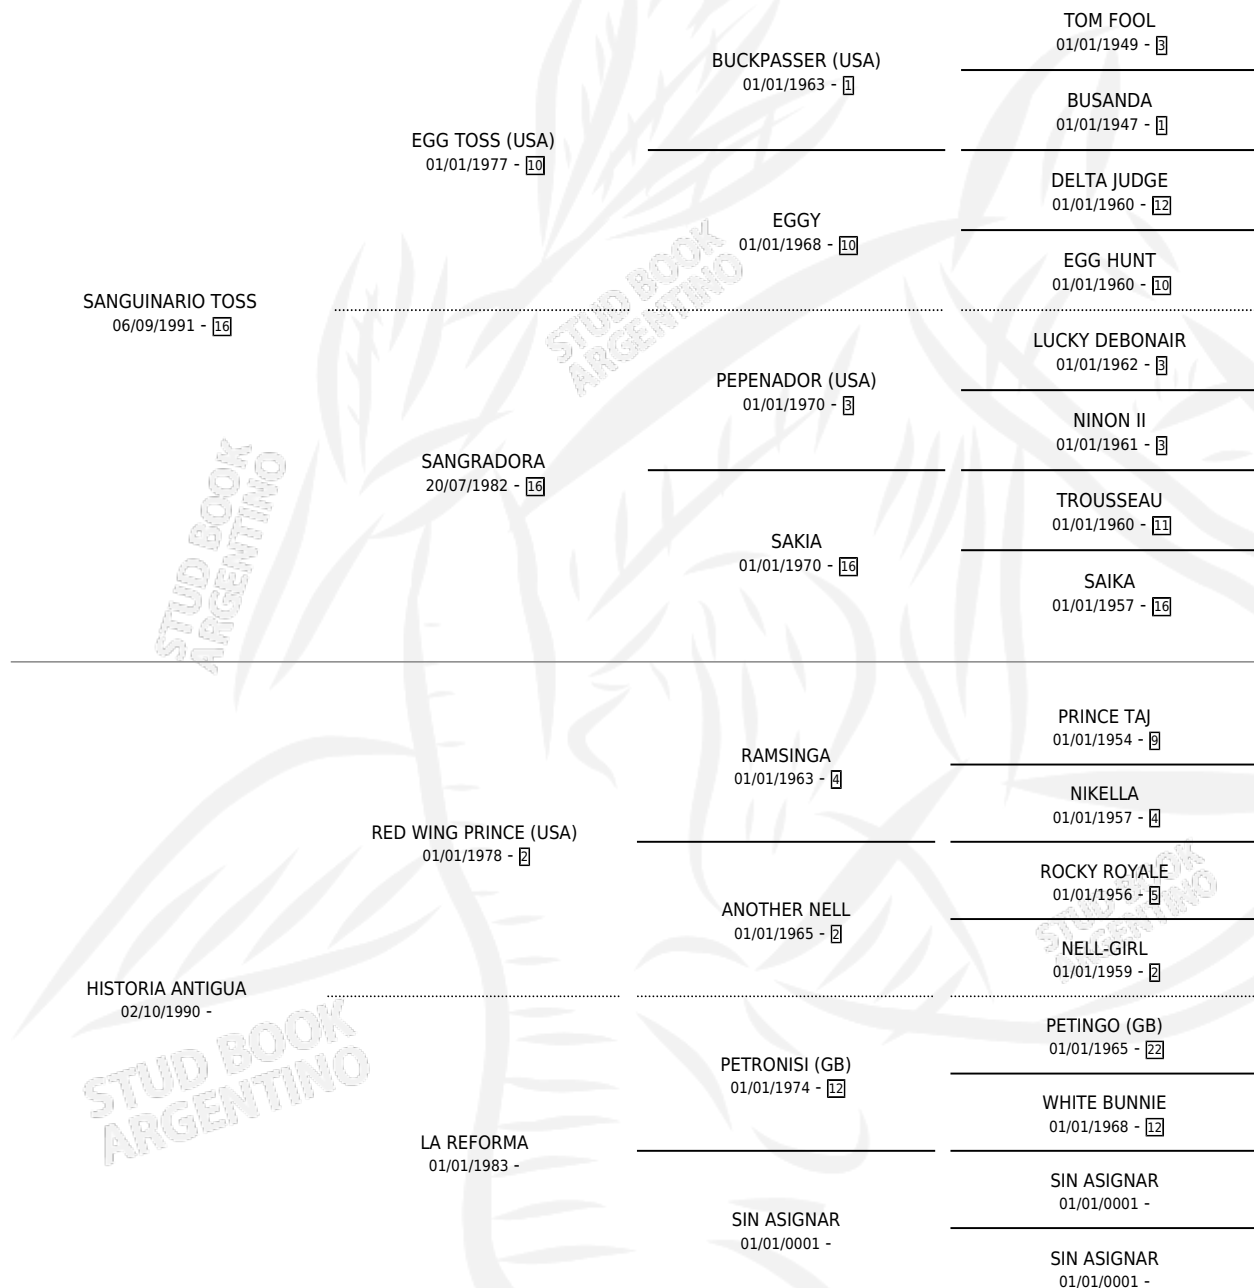

PUBLICACION

por **SANGUINARIO TOSS** y **HISTORIA ANTIGUA** por **RED WING PRINCE (USA)**

Argentina · Hembra · Alazan · SP · 28/10/2001
Familia · Volumen 37

ESTADO

TIPIFICACIÓN SANGUÍNEA	✓
TIPIFICACIÓN POR ADN	✓
PASAPORTE	X
IDENTIFICACIÓN POR MICROCHIP	X
REPRODUCTOR	✓

Lugar de nacimiento: Lucero Del Sur
Criador: Lucero Del Sur

~

HIJOS

	MACHOS	HEMBRAS
4 NACIERON	1	3
SIN ACTUACIONES		

PEDIGREE

CAMPAÑA

Solo carreras oficiales de Argentina

POR EDAD