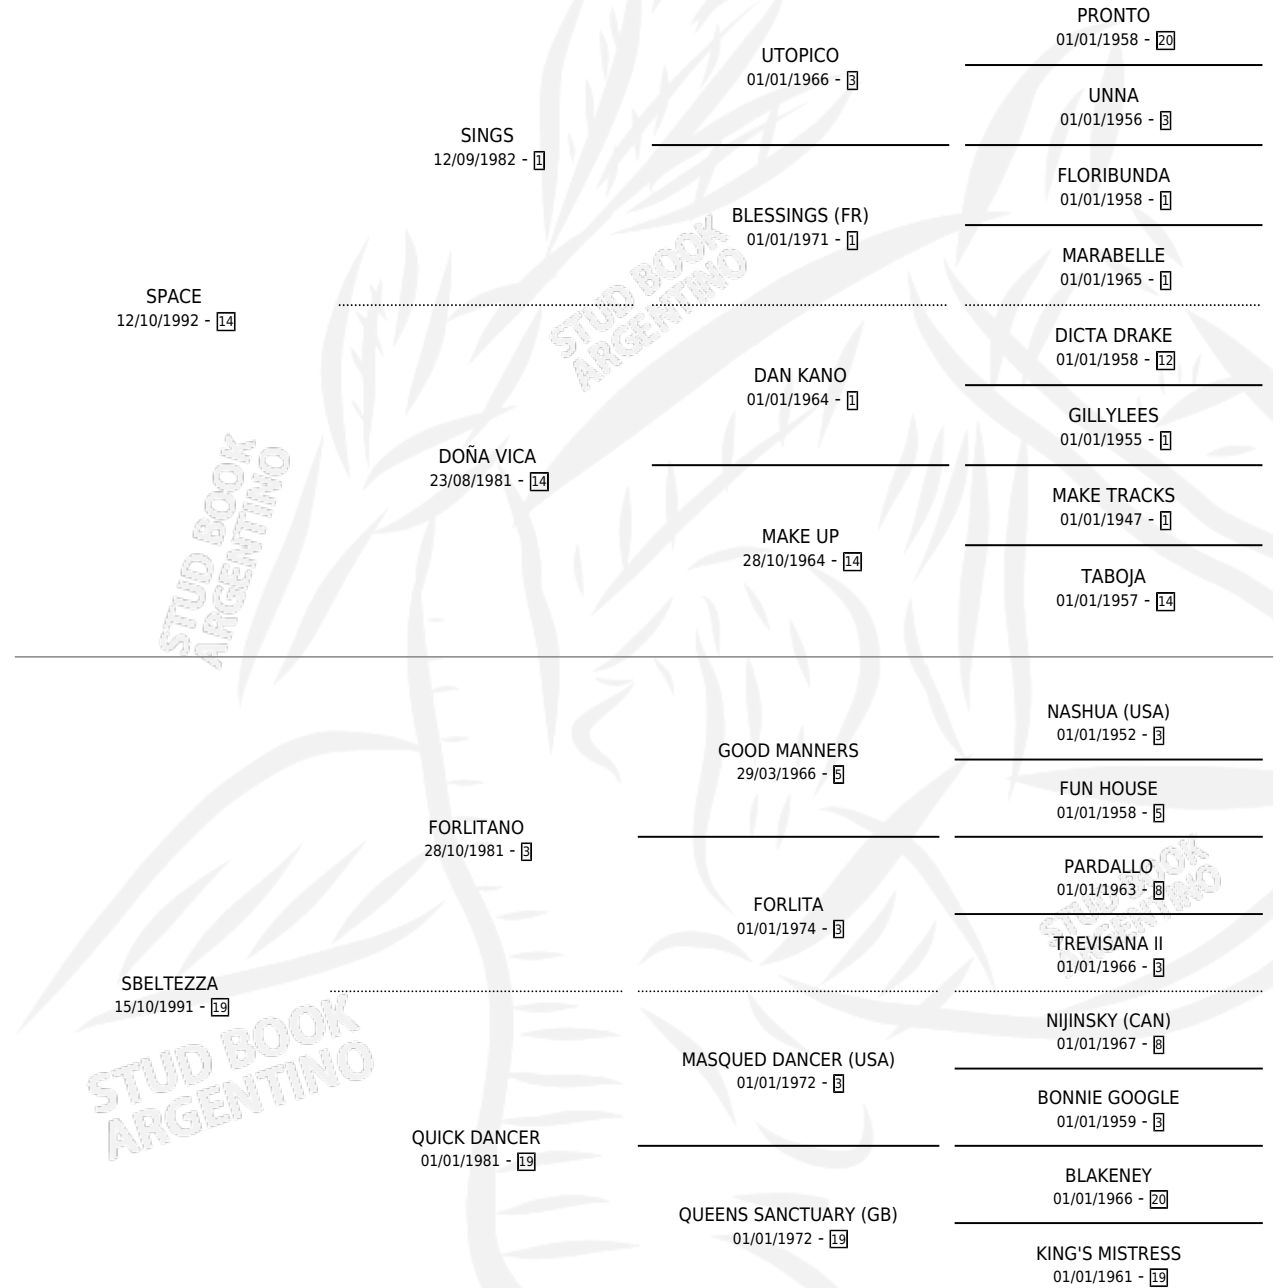

COMPADRERO

por SPACE y SBELTEZZA por FORLITANO

Argentina · Macho · Zaino · SP · 05/11/2001
Familia 19 · Volumen 37

ESTADO

TIPIFICACIÓN SANGUÍNEA	✓
TIPIFICACIÓN POR ADN	X
PASAPORTE	X
IDENTIFICACIÓN POR MICROCHIP	X
REPRODUCTOR	X

Lugar de nacimiento: Campo particular

Criador: Sin dato

PEDIGREE