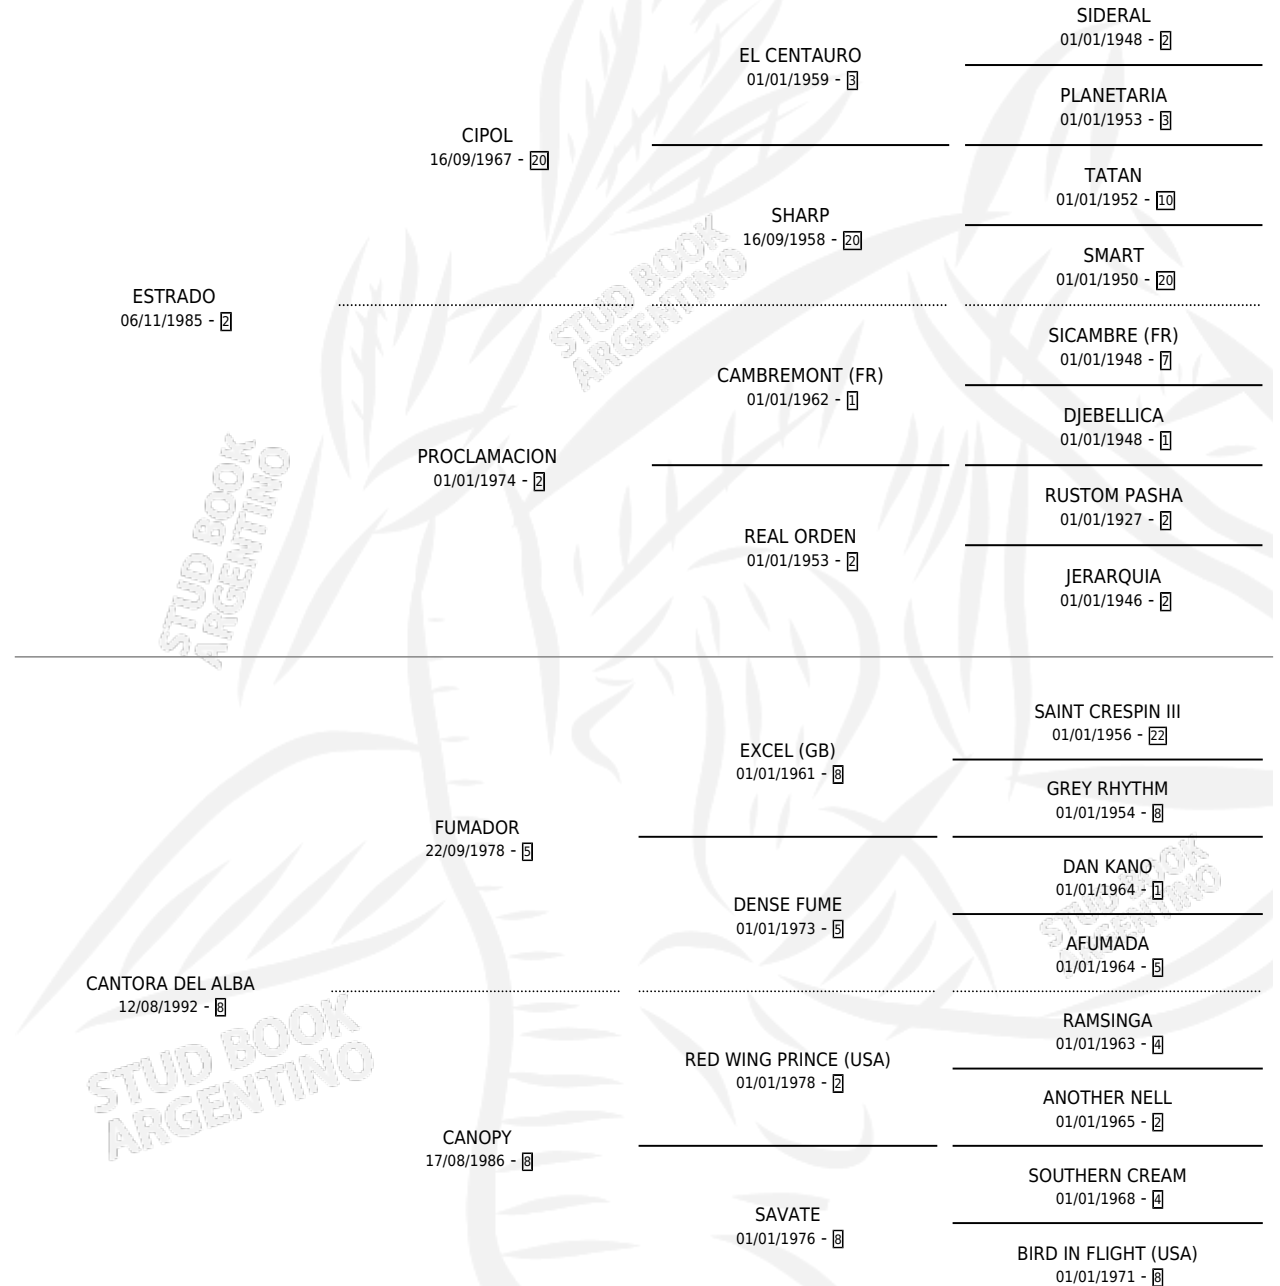

CACHA FUMA

por **ESTRADO** y **CANTORA DEL ALBA** por **FUMADOR**

Argentina · Hembra · Zaino · SP · 08/11/2001
Familia 8-g · Volumen 37

ESTADO

TIPIFICACIÓN SANGUÍNEA	✓
TIPIFICACIÓN POR ADN	X
PASAPORTE	X
IDENTIFICACIÓN POR MICROCHIP	X
REPRODUCTOR	X

Lugar de nacimiento: El Tordillo

Criador: Sin dato

PEDIGREE

CACHA FUMA

Datos oficiales del Stud Book Argentino

Documento generado el 15/05/2026

studbook.org.ar