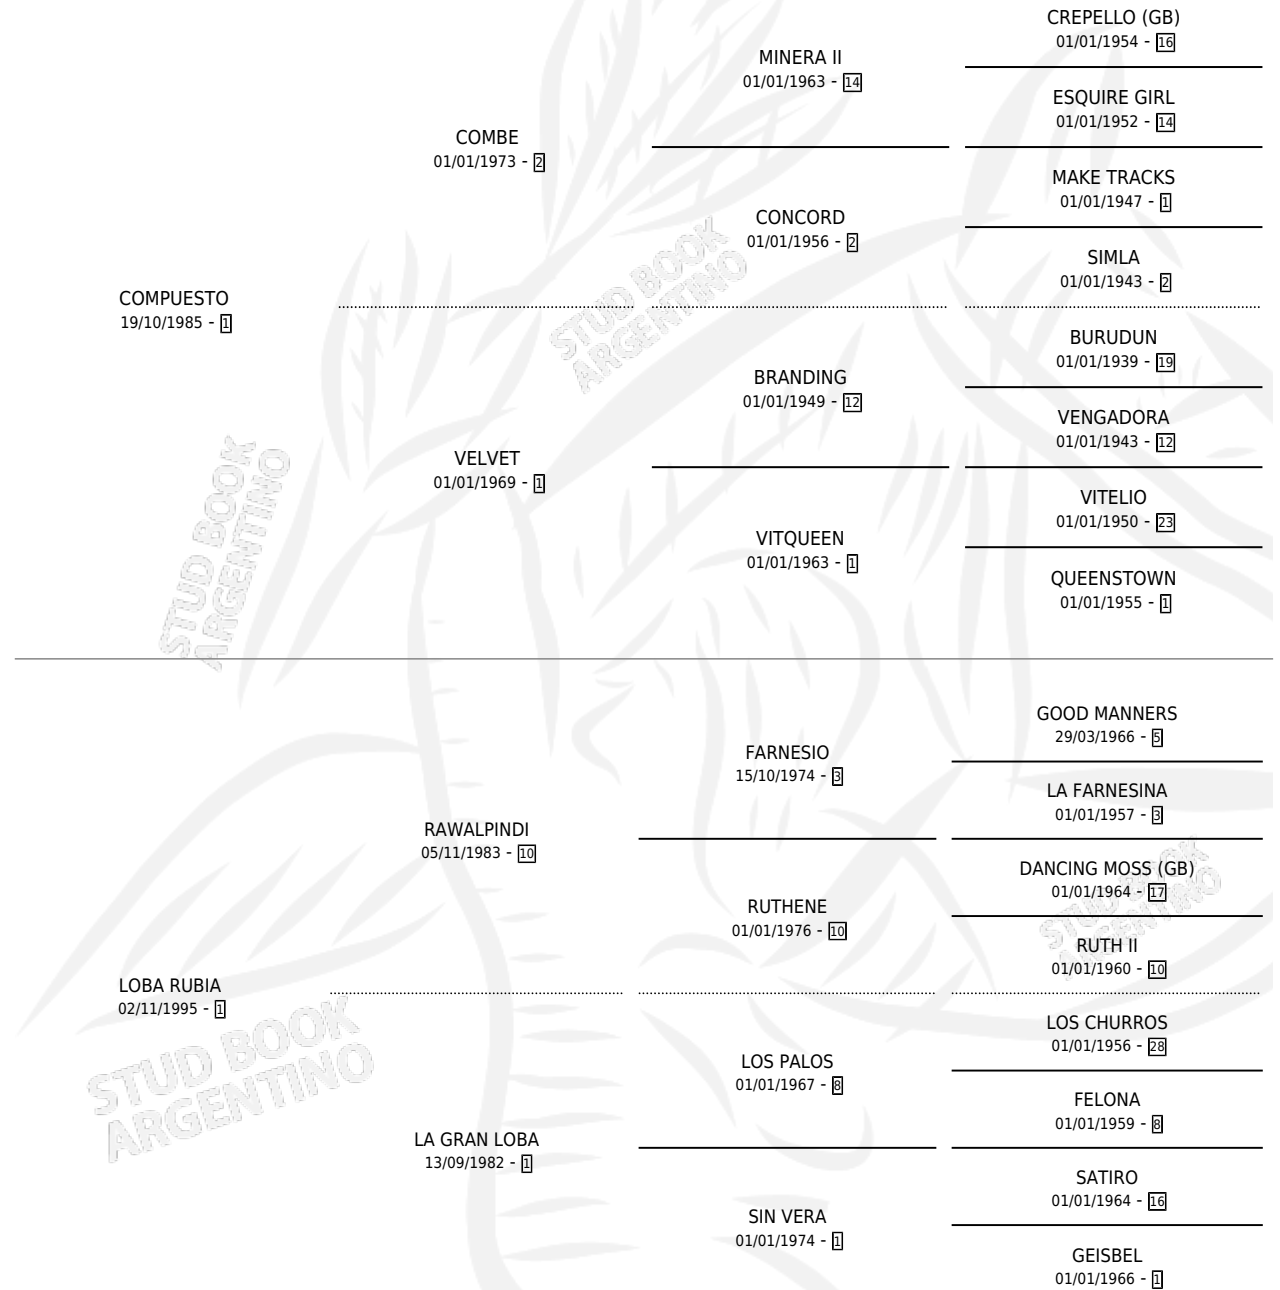

CON LOBA

por **COMPUESTO** y **LOBA RUBIA** por **RAWALPINDI**

Argentina · Hembra · Alazan · SP · 25/10/2001
Familia 1-o · Volumen 37

ESTADO

TIPIFICACIÓN SANGUÍNEA	X
TIPIFICACIÓN POR ADN	X
PASAPORTE	X
IDENTIFICACIÓN POR MICROCHIP	X
REPRODUCTOR	X

Lugar de nacimiento: Samago

Criador: Samago

PEDIGREE

CON LOBA

Datos oficiales del Stud Book Argentino

Documento generado el 12/05/2026

studbook.org.ar